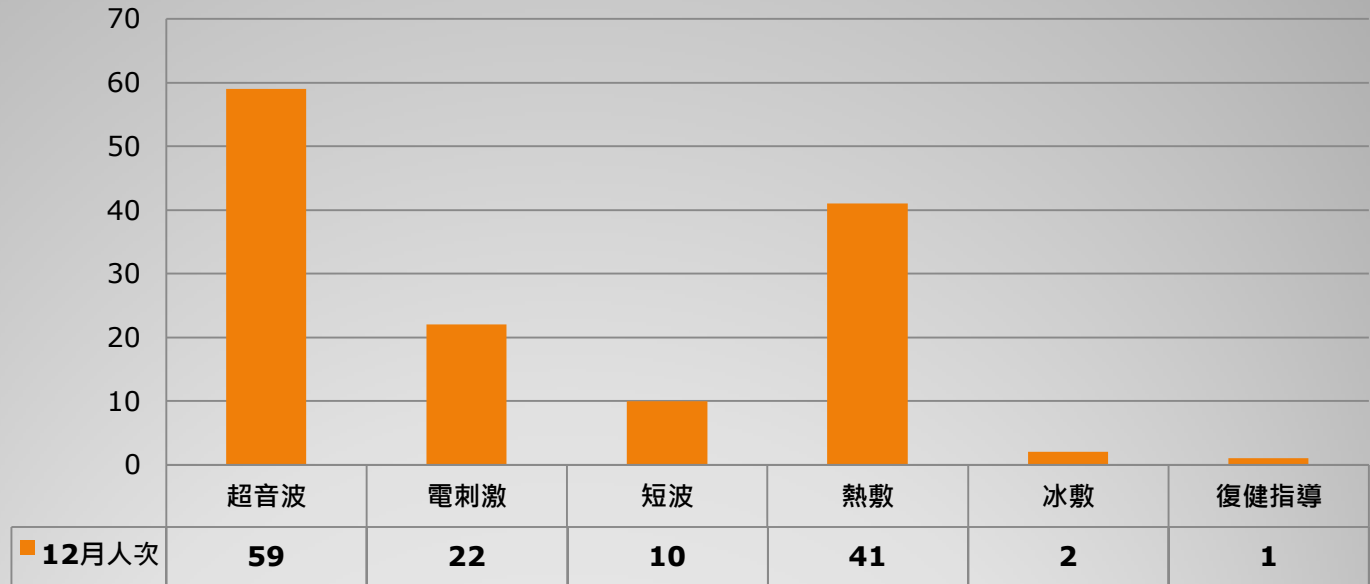

國立臺北藝術大學102年12月物理治療項目別人次圖表

國立臺北藝術大學102年12月物理治療部位別人次圖表