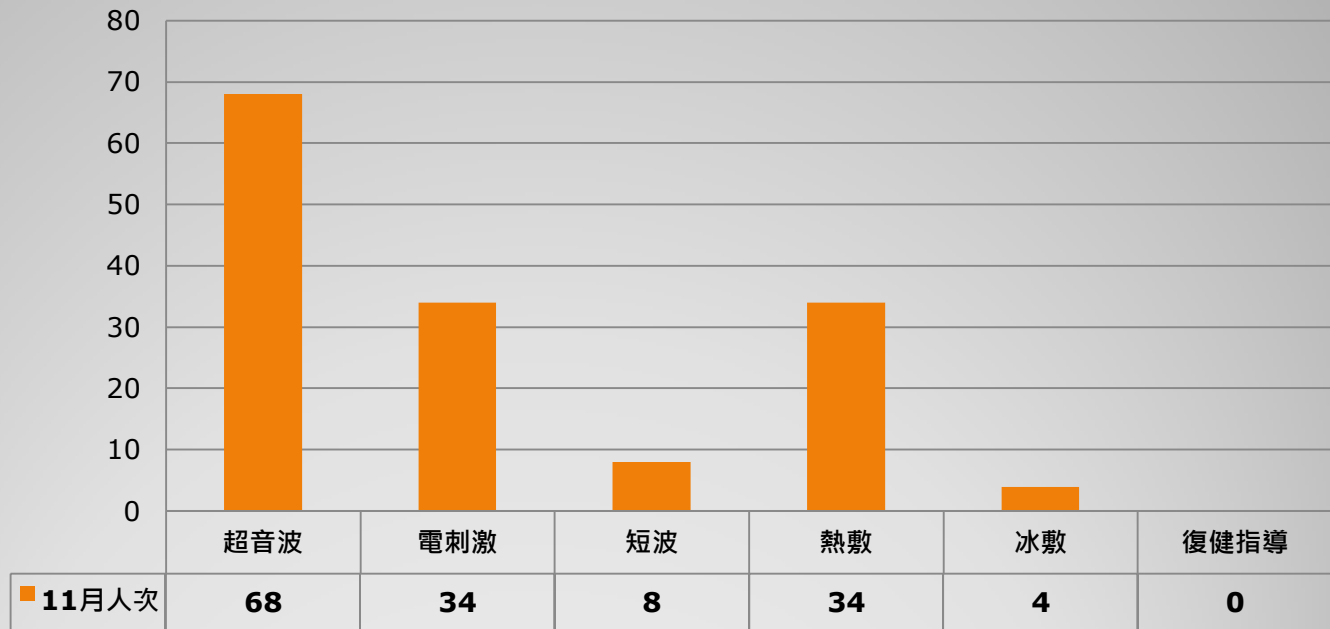

# 國立臺北藝術大學102年11月物理治療項目別人次圖表

## 國立臺北藝術大學102年11月物理治療部位別人次數圖表