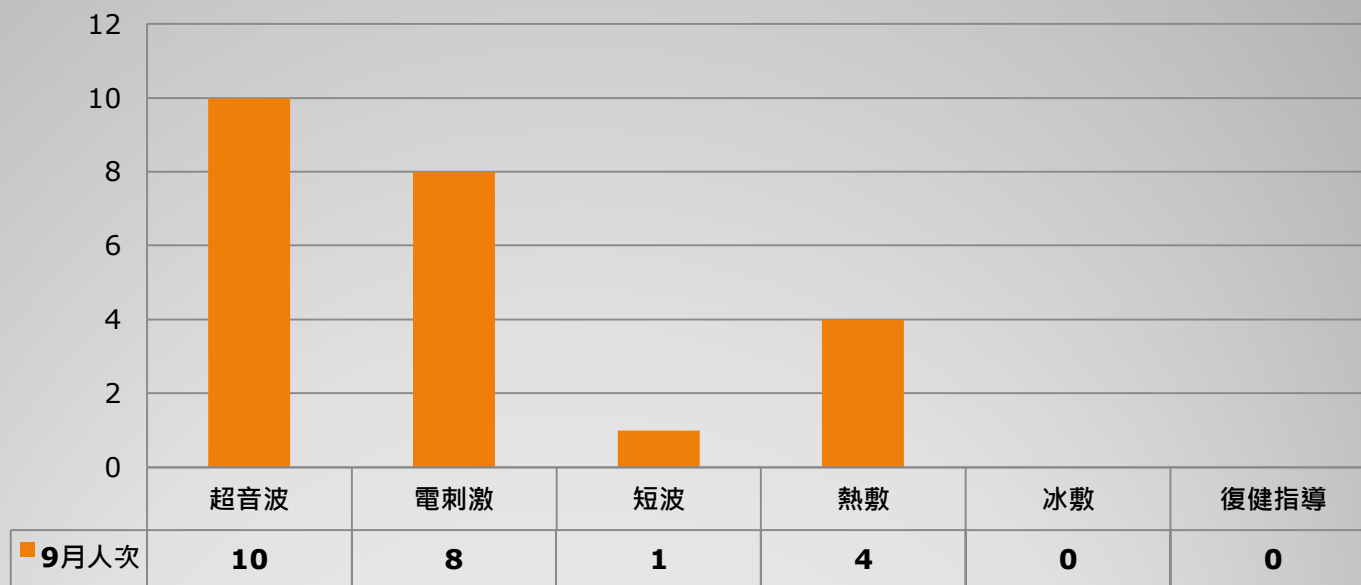

國立臺北藝術大學102年9月物理治療項目別人次圖表

9月份物理治療自9/26開始

國立臺北藝術大學102年9月物理治療部位別人次數表

9月份物理治療自9/26開始