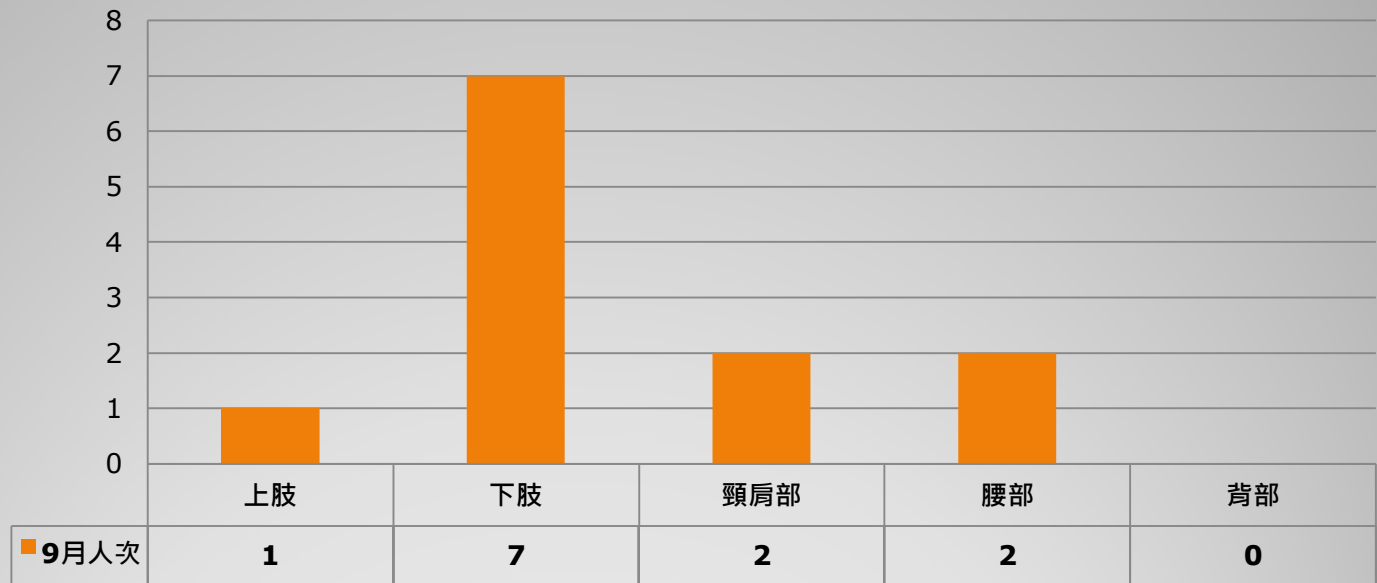

國立臺北藝術大學102年9月物理治療項目別人次圖表

9月份物理治療自9/26開始

國立臺北藝術大學102年9月物理治療部位別人次數表

9月份物理治療自9/26開始