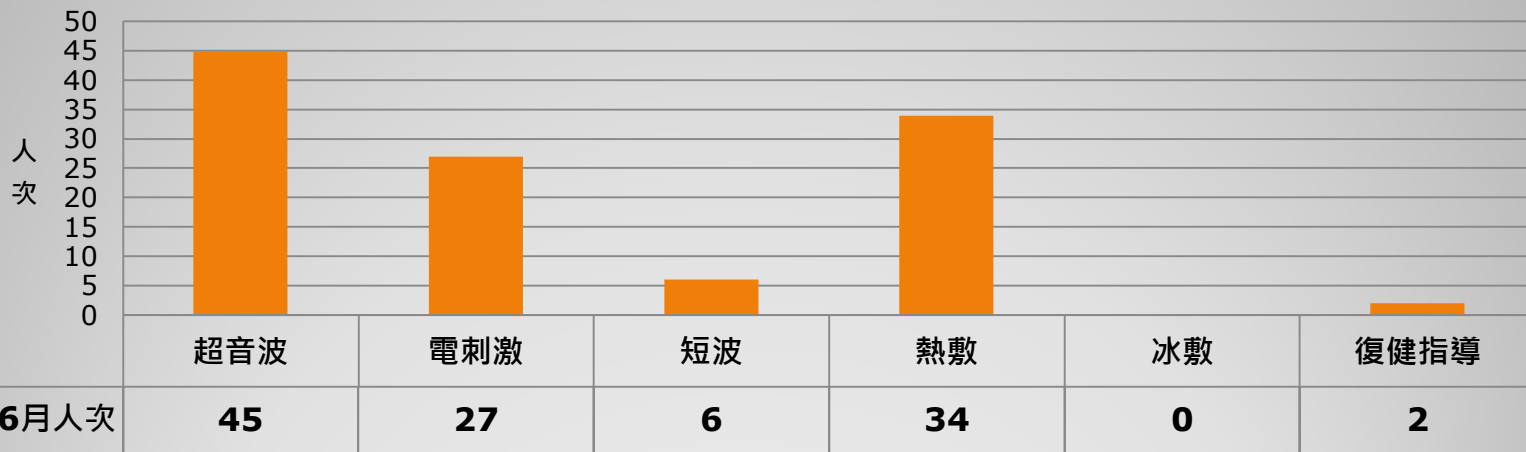

國立臺北藝術大學102年6月物理治療項目別人次圖表

國立臺北藝術大學102年6月物理治療部位別人次圖表