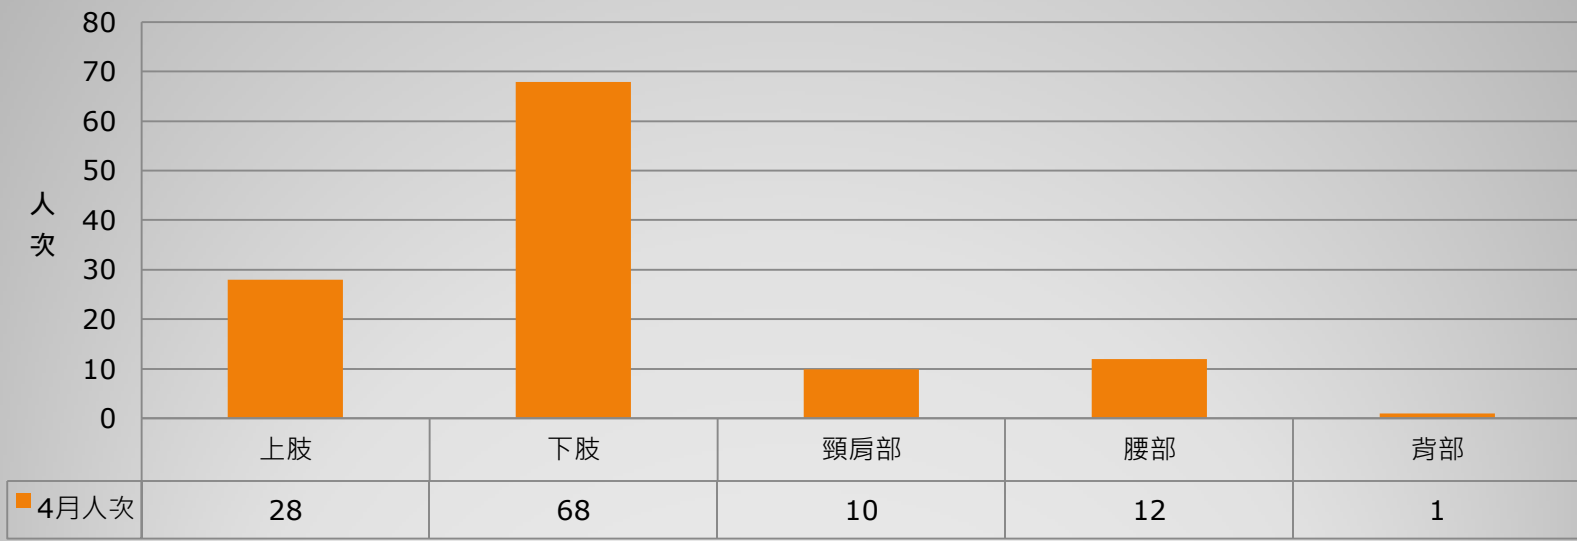

國立臺北藝術大學102年4月物理治療項目別人次圖表

	超音波	電刺激	短波	熱敷	冰敷	復健指導
4月人次	77	59	34	44	1	0

國立臺北藝術大學102年4月物理治療部位別人次圖表

4月人次