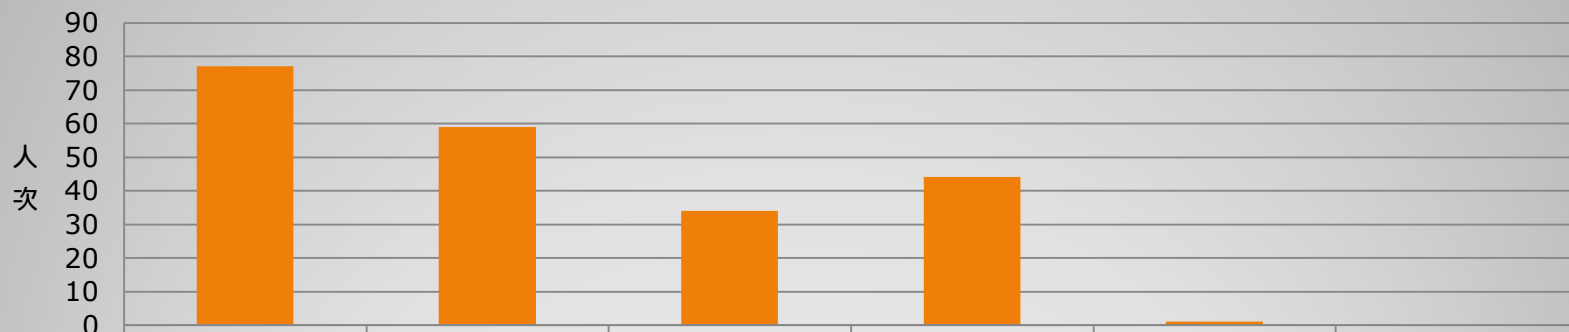

國立臺北藝術大學102年4月物理治療項目別人次圖表

	超音波	電刺激	短波	熱敷	冰敷	復健指導
4月人次	77	59	34	44	1	0

國立臺北藝術大學102年4月物理治療部位別人次圖表

4月人次