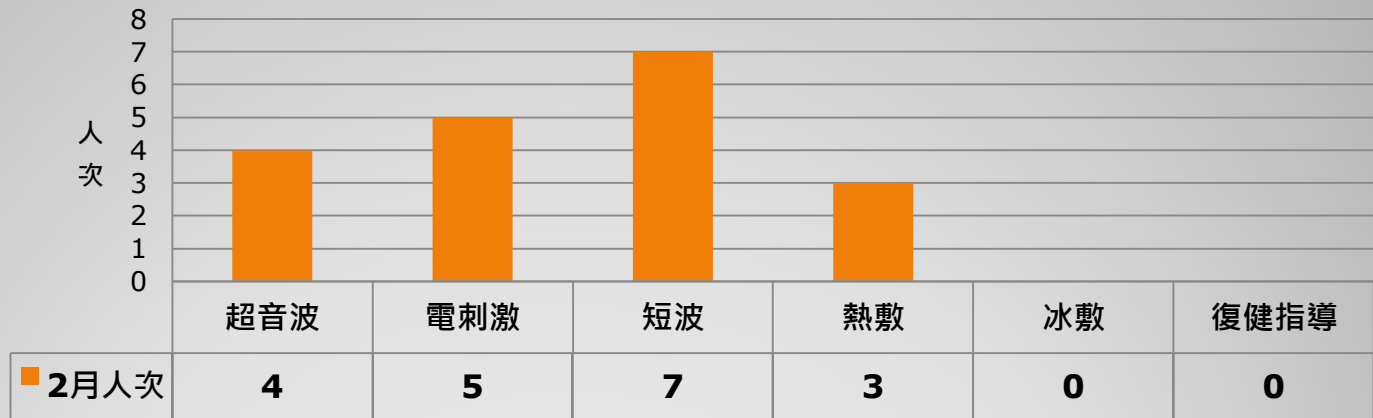

國立臺北藝術大學102年2月物理治療項目別人次圖表

國立臺北藝術大學102年2月物理治療部位別人次圖表