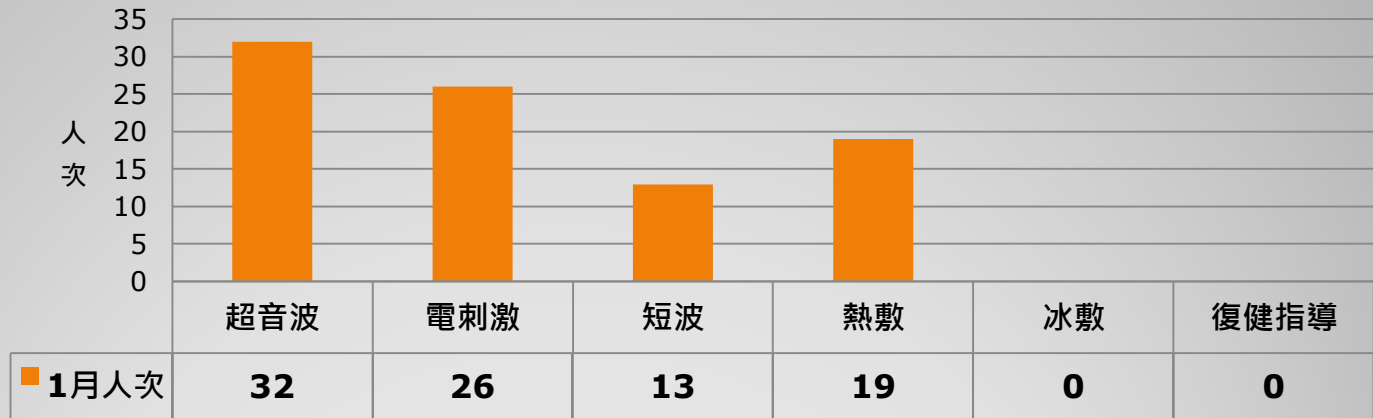

國立臺北藝術大學102年1月物理治療項目別人次圖表

國立臺北藝術大學102年1月物理治療部位別人次圖表