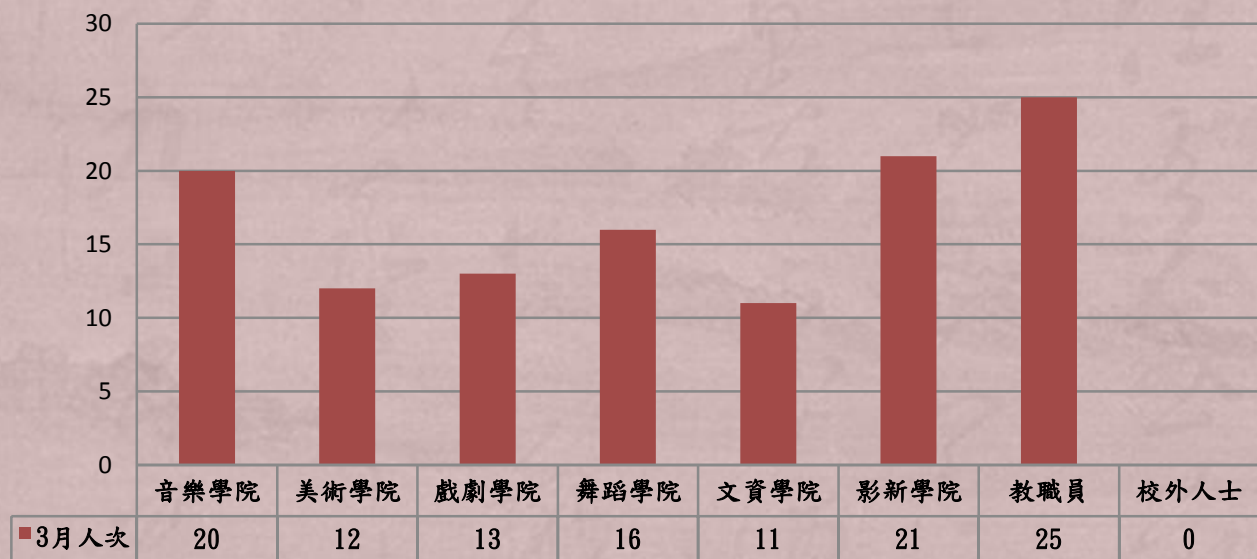

國立臺北藝術大學105年3月門診身分別人次數統計圖

身份別總人次：118人次

※因同一個案可能有2個以上項目接受門診諮詢，故與前頁之人次相較，統計上可能會有出入，特此說明。

國立臺北藝術大學105年3月門診病因別人次統計圖