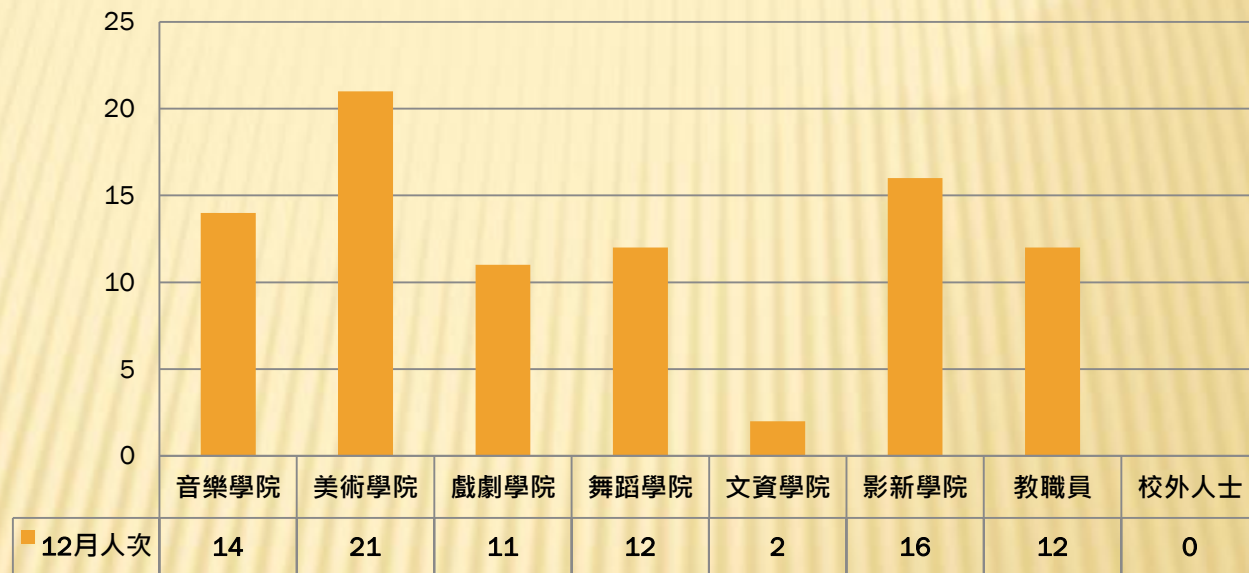

國立臺北藝術大學104年12月門診身分別人次統計圖

身份別總人次：88人次

※因同一個案可能有2個以上項目接受門診諮詢，故與前頁之人次相較，統計上可能會有出入，特此說明。

國立臺北藝術大學104年12月門診病因別人次統計圖