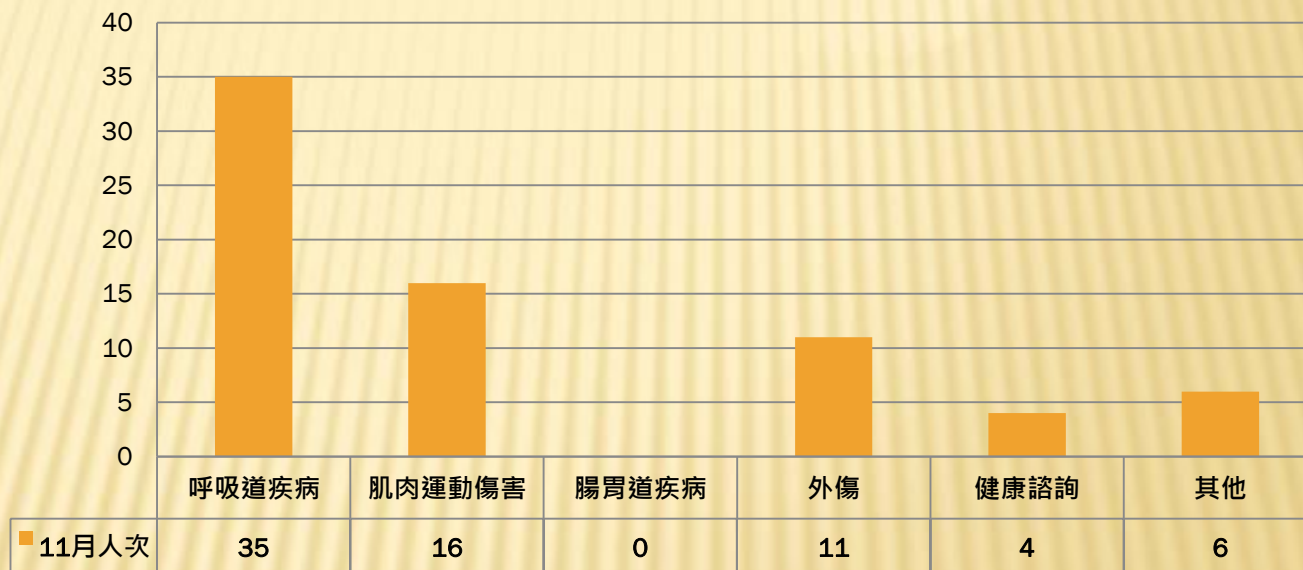

國立臺北藝術大學104年11月門診身分別人次數統計圖

總人次:72人次

※因同一個案可能有2個以上項目接受門診諮詢，故與前頁之人次相較，統計上可能會有出入，特此說明。

國立臺北藝術大學104年11月門診病因別人次統計圖

總人次:72人次