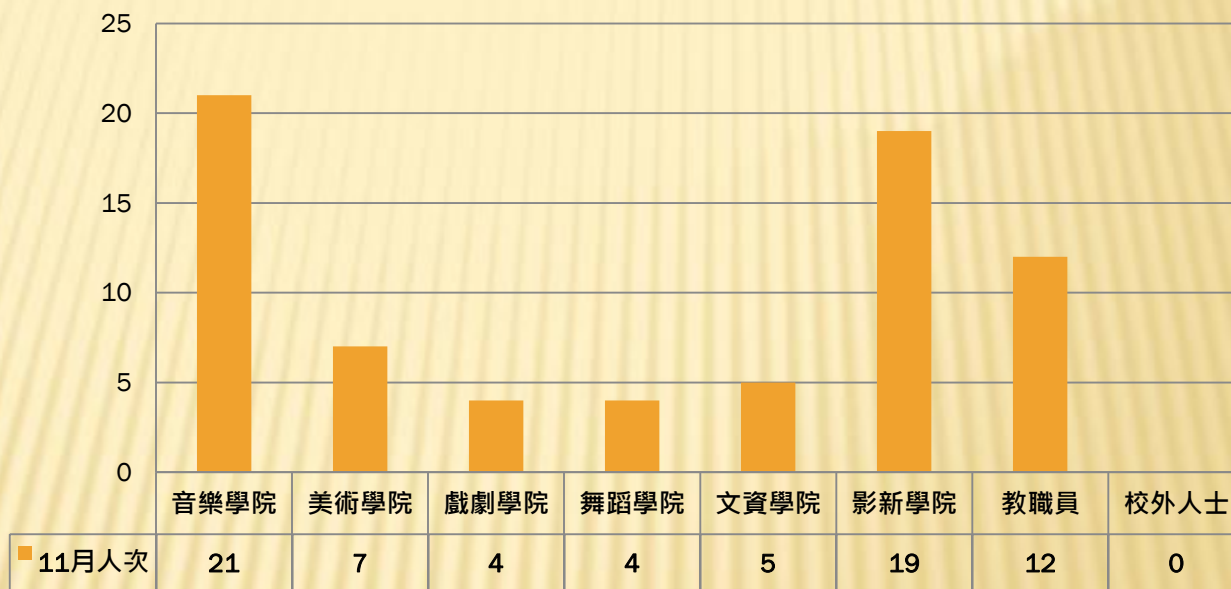

國立臺北藝術大學104年11月門診身分別人次數統計圖

總人次:72人次

※因同一個案可能有2個以上項目接受門診諮詢，故與前頁之人次相較，統計上可能會有出入，特此說明。

國立臺北藝術大學104年11月門診病因別人次統計圖

總人次:72人次