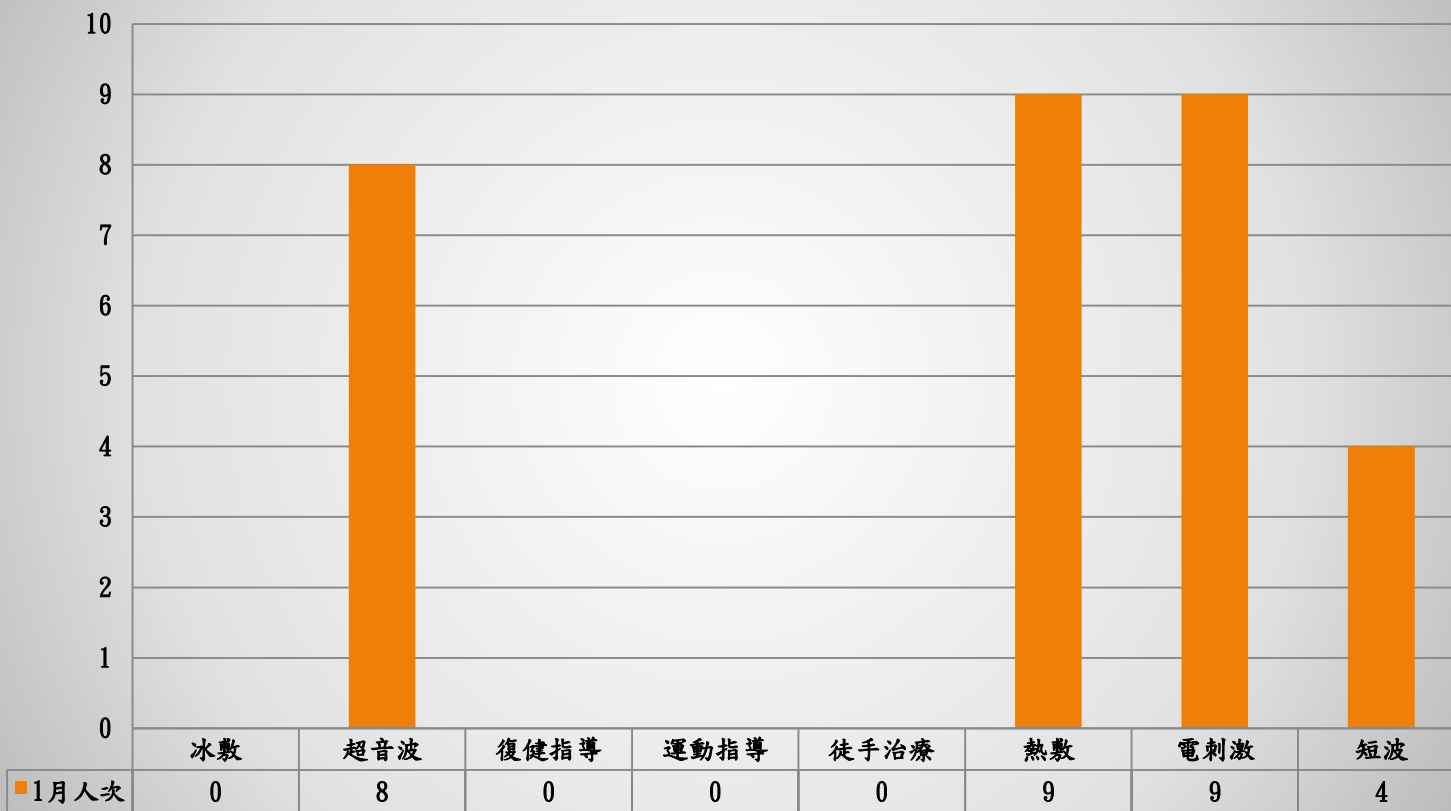

國立臺北藝術大學110年1月物理治療部位別人次統計

部位別總人次：14人次

國立臺北藝術大學110年1月物理治療項目別人次統計

項目別總人次：30人次

國立臺北藝術大學110年1月物理治療身分別人次統計

身分別總人次:9人次