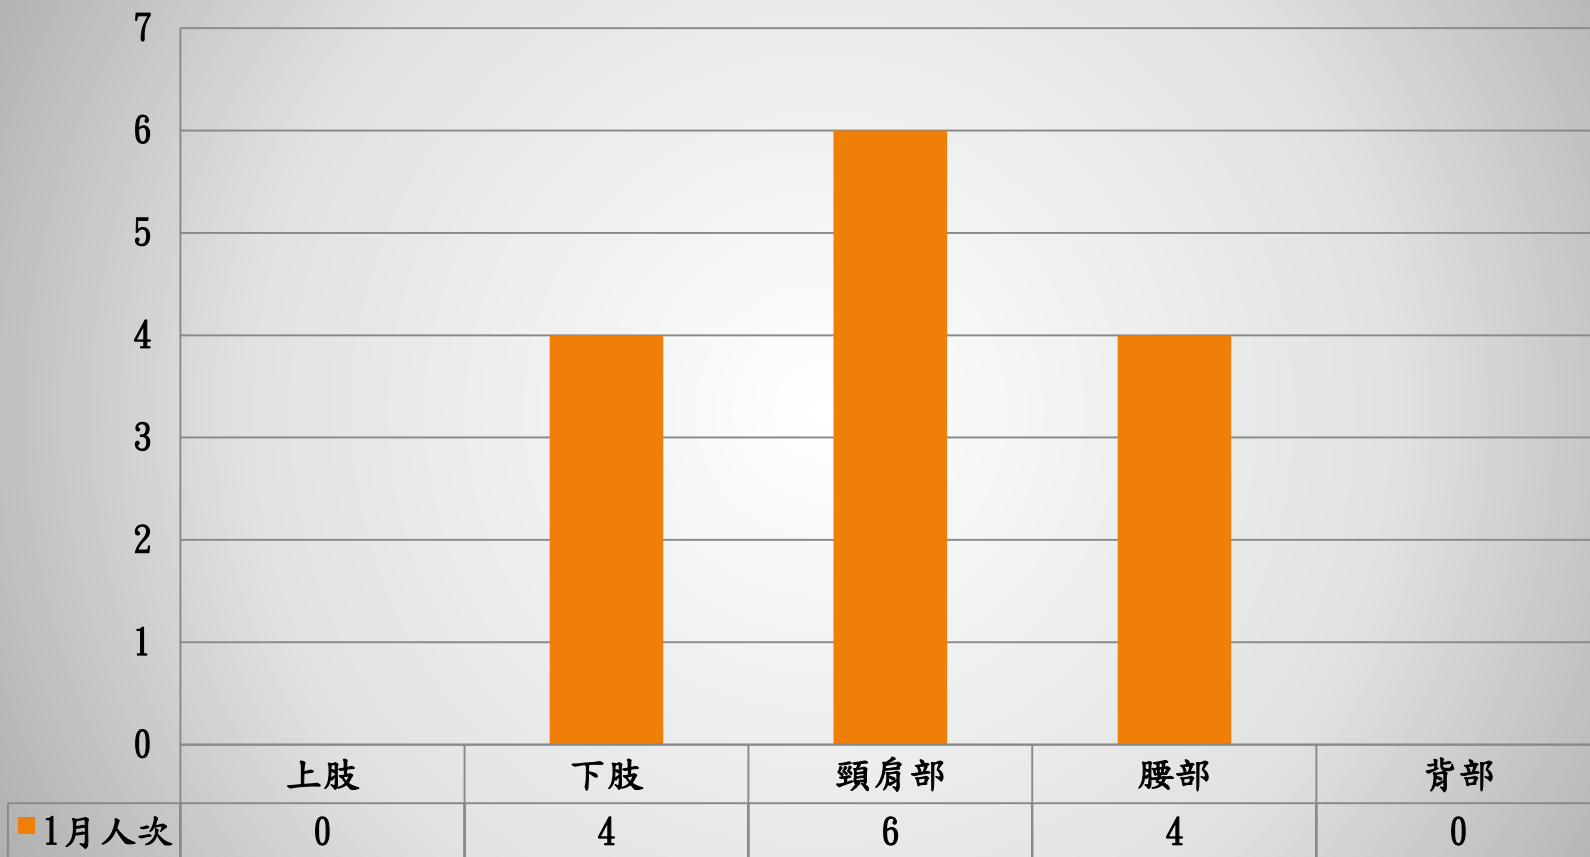

國立臺北藝術大學110年1月物理治療部位別人次統計

部位別總人次：14人次

國立臺北藝術大學110年1月物理治療項目別人次統計

項目別總人次：30人次

國立臺北藝術大學110年1月物理治療身分別人次統計

身分別總人次:9人次