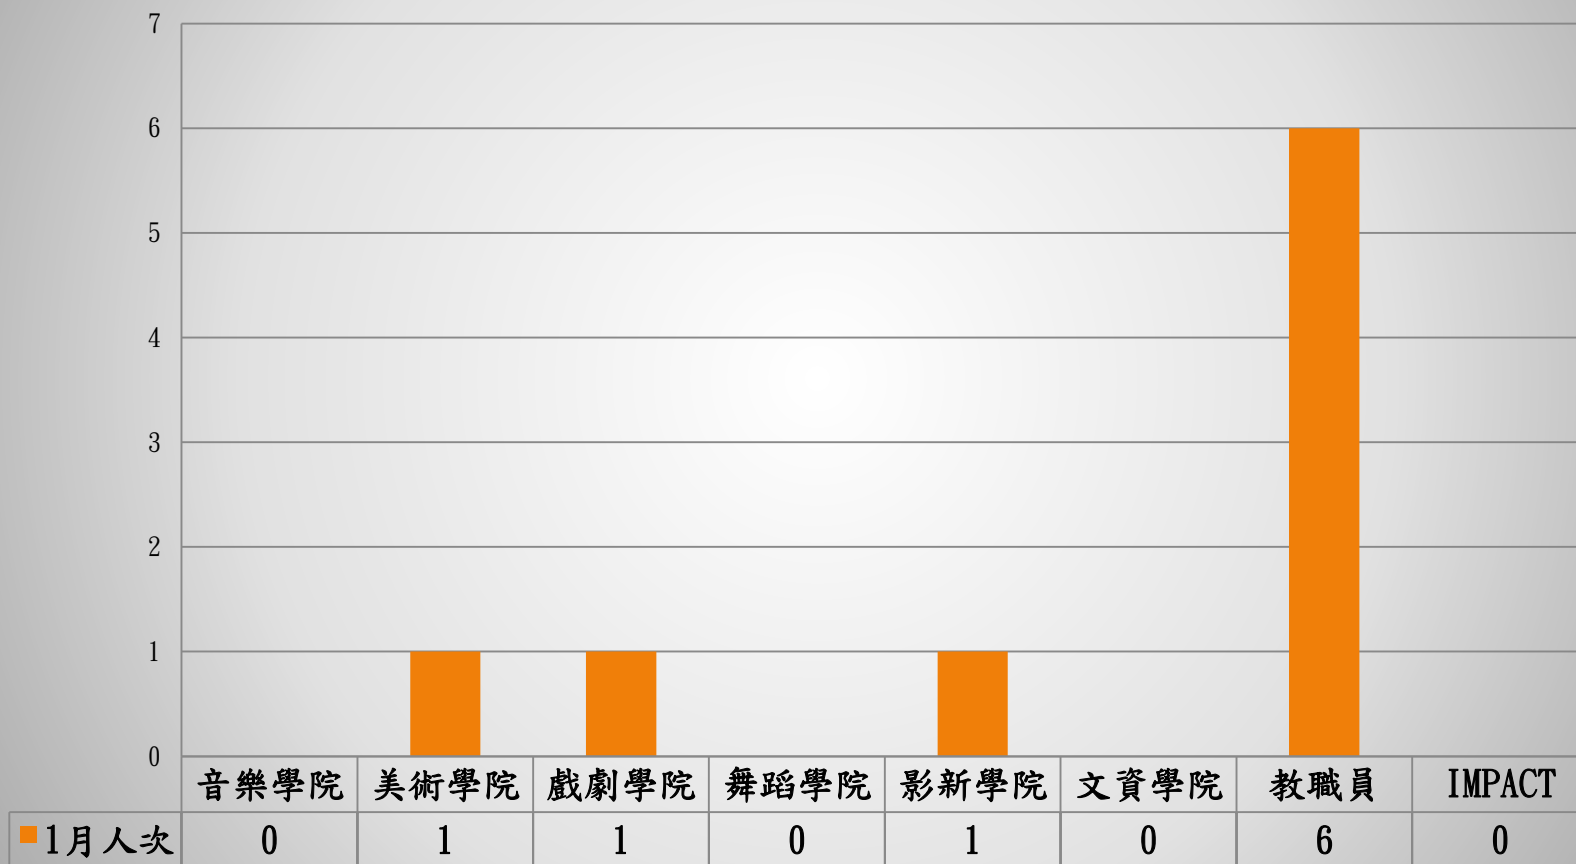

國立臺北藝術大學110年1月物理治療部位別人次統計

部位別總人次：14人次

國立臺北藝術大學110年1月物理治療項目別人次統計

項目別總人次：30人次

國立臺北藝術大學110年1月物理治療身分別人次統計

身分別總人次:9人次