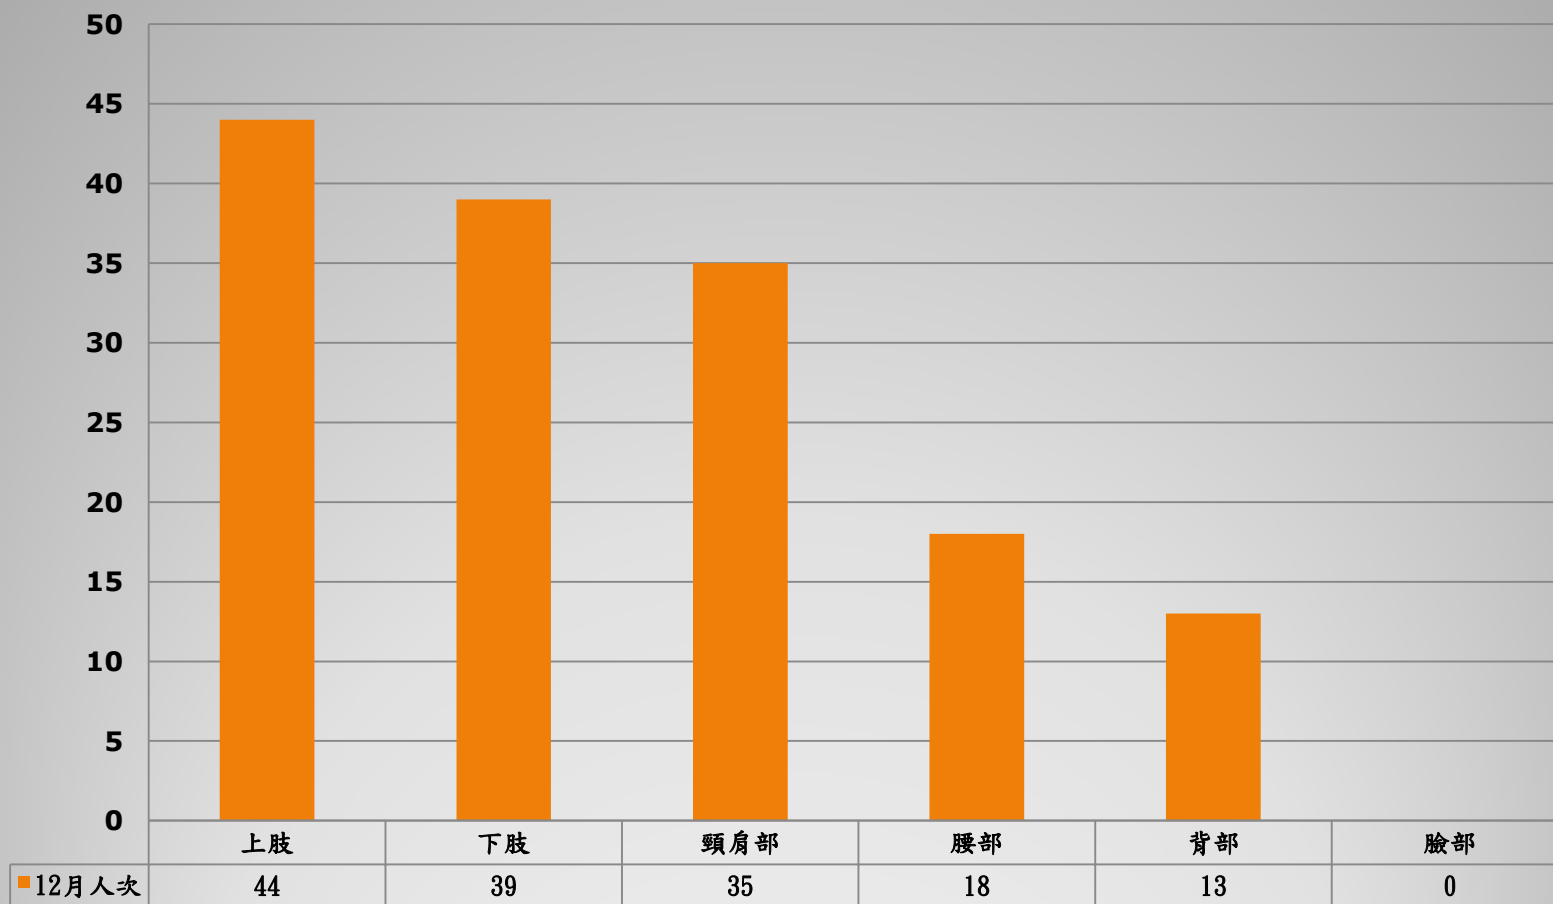

## 國立臺北藝術大學108年12月物理治療身分別人次統計

部位別總人次：104人次

## 國立臺北藝術大學108年12月物理治療項目別人次數統計

項目別總人次：306人次

## 國立臺北藝術大學108年12月物理治療部位別人次統計

身分別總人次:149人次