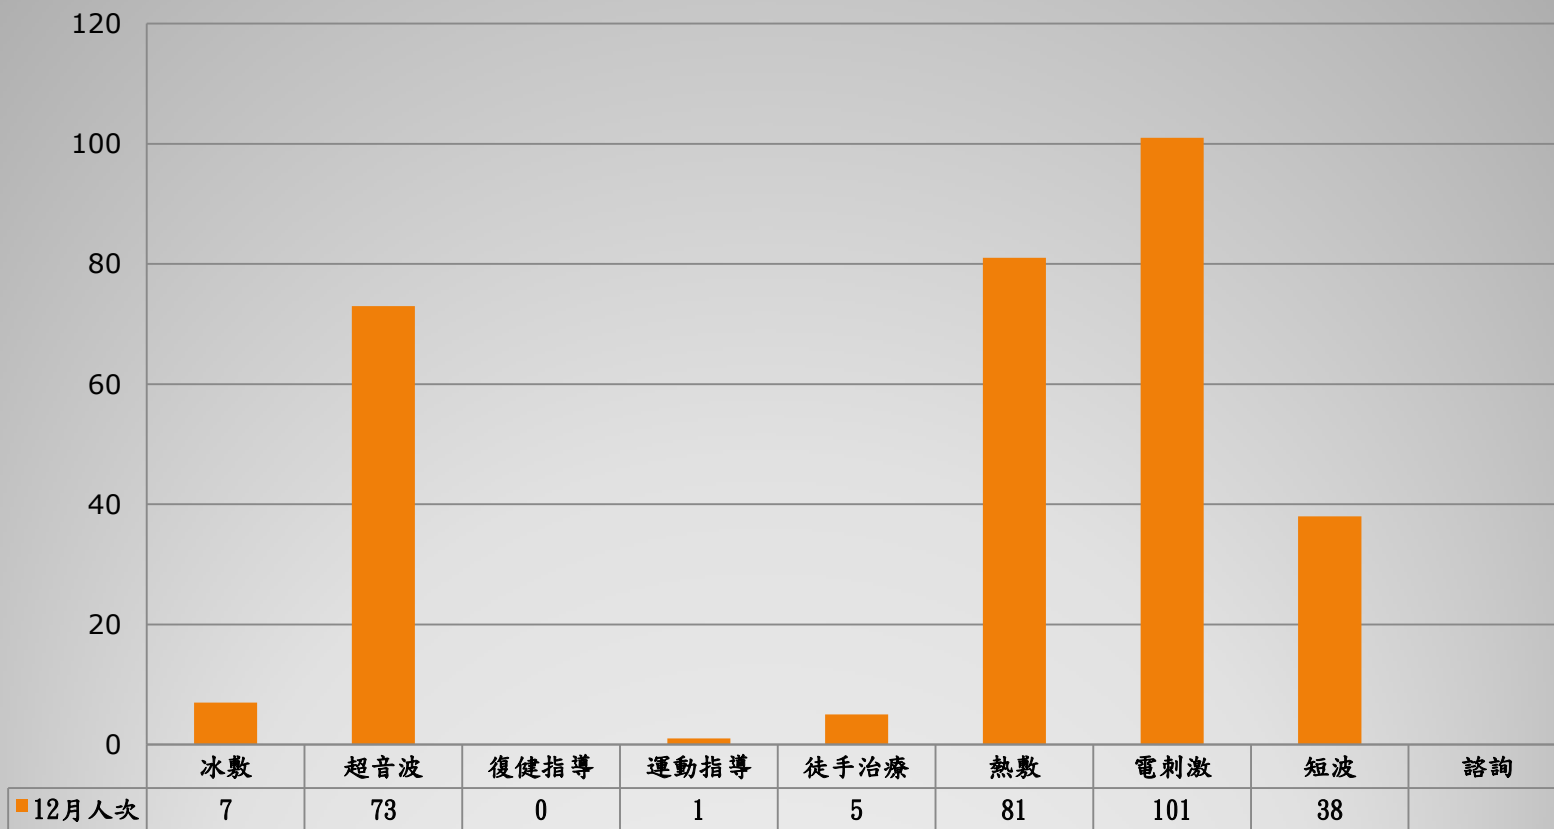

## 國立臺北藝術大學108年12月物理治療身分別人次統計

部位別總人次：104人次

## 國立臺北藝術大學108年12月物理治療項目別人次數統計

項目別總人次：306人次

## 國立臺北藝術大學108年12月物理治療部位別人次統計

身分別總人次:149人次