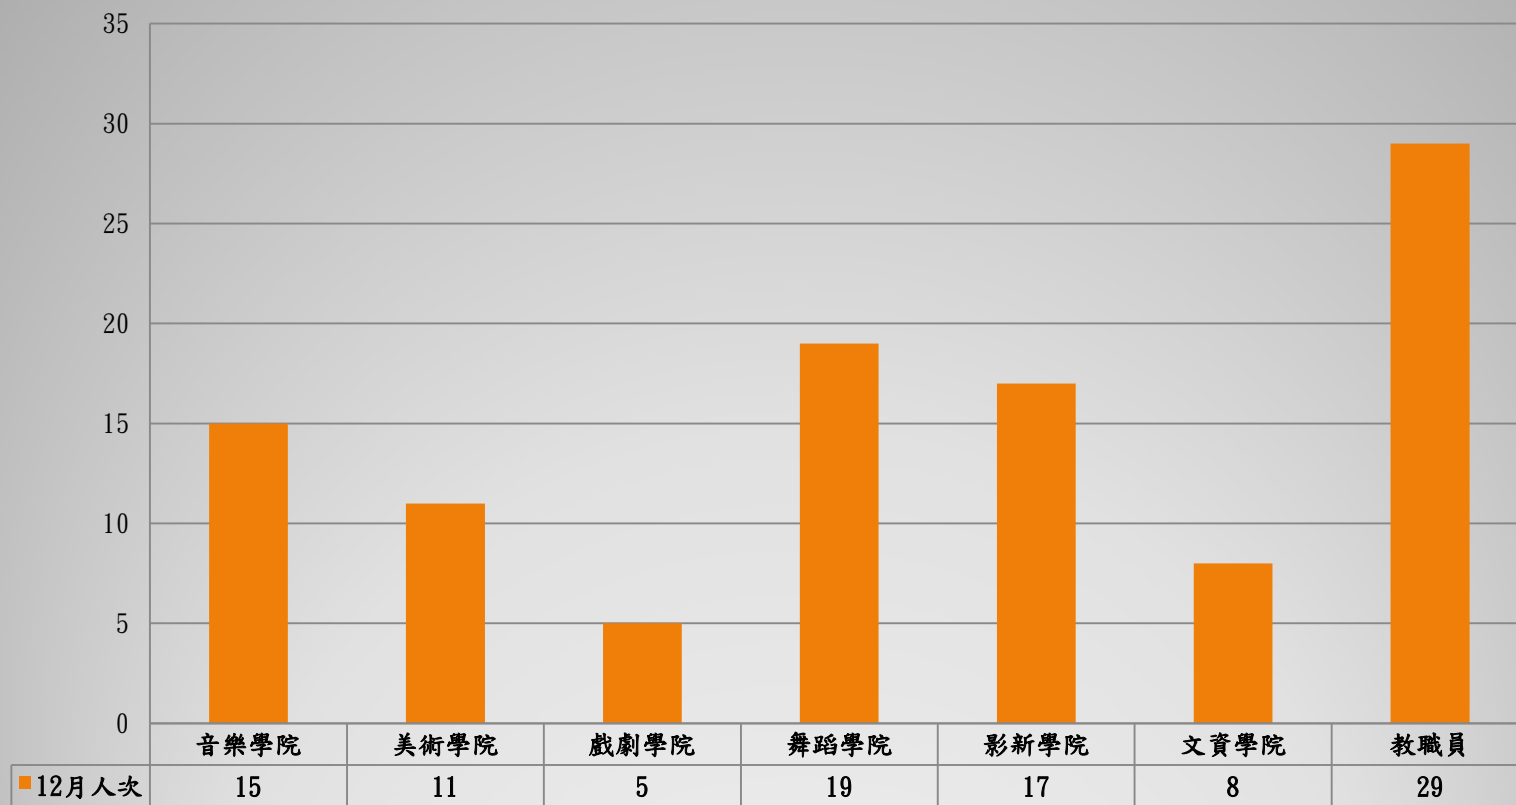

## 國立臺北藝術大學108年12月物理治療身分別人次統計

部位別總人次：104人次

## 國立臺北藝術大學108年12月物理治療項目別人次數統計

項目別總人次：306人次

## 國立臺北藝術大學108年12月物理治療部位別人次統計

身分別總人次:149人次