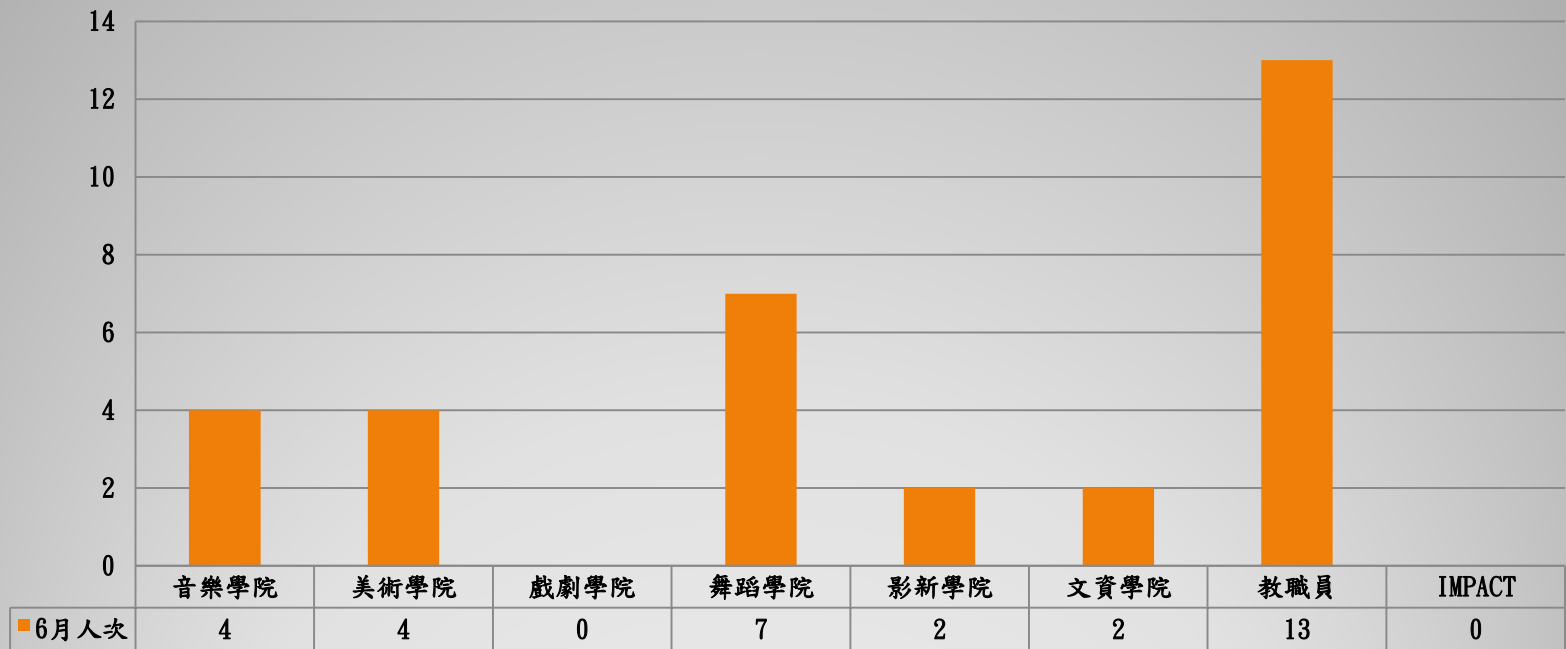

## 國立臺北藝術大學108年6月物理治療身分別人次統計

部位別總人次：32人次

## 國立臺北藝術大學108年6月物理治療項目別人次統計

項目別總人次：107人次

## 國立臺北藝術大學108年6月物理治療部位別人次數統計

身分別總人次:44人次