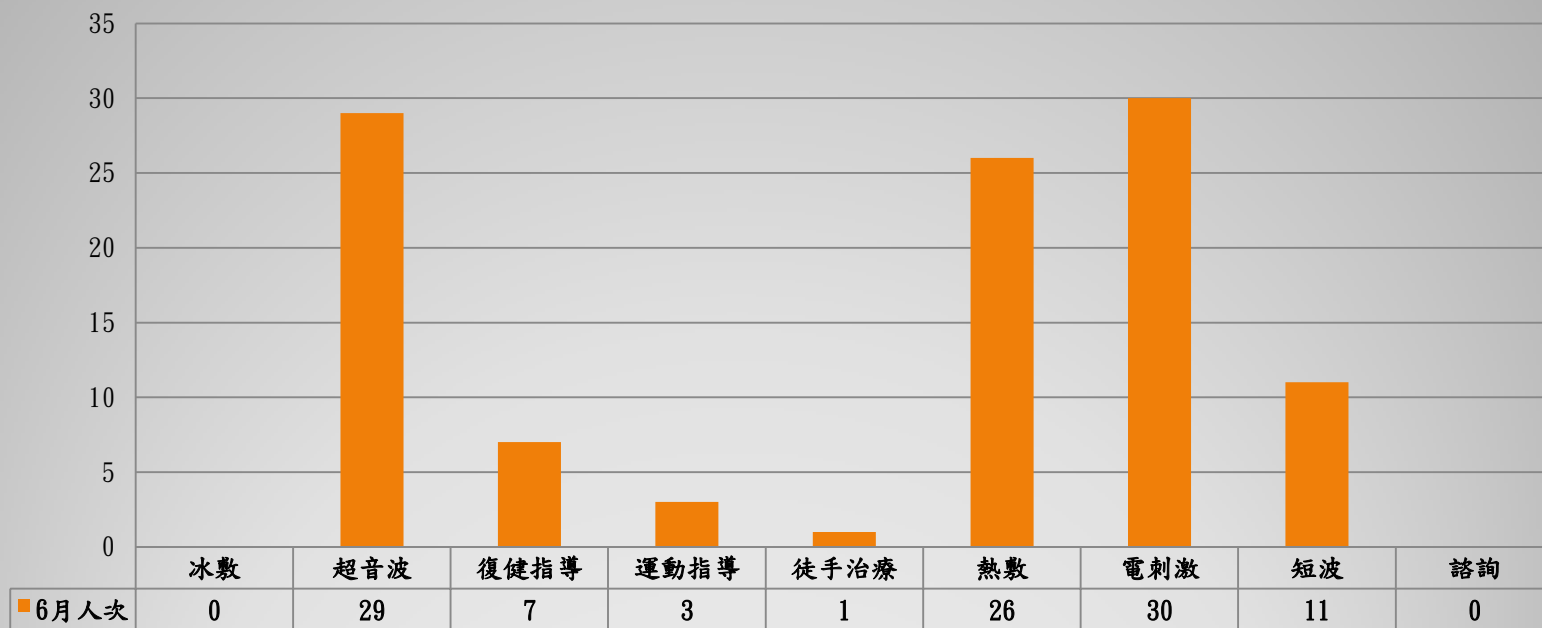

## 國立臺北藝術大學108年6月物理治療身分別人次統計

部位別總人次：32人次

## 國立臺北藝術大學108年6月物理治療項目別人次統計

項目別總人次：107人次

## 國立臺北藝術大學108年6月物理治療部位別人次數統計

身分別總人次:44人次