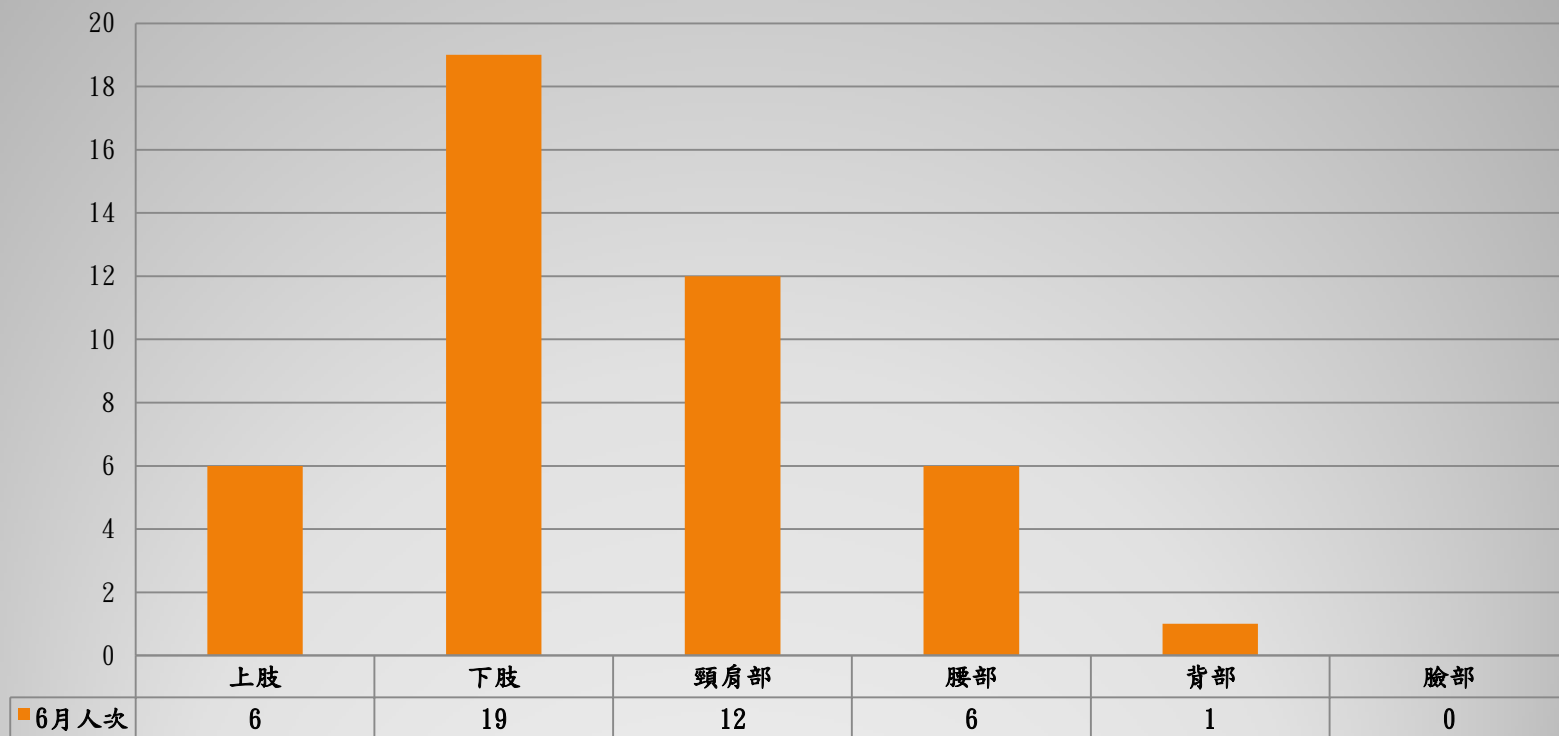

## 國立臺北藝術大學108年6月物理治療身分別人次統計

部位別總人次：32人次

## 國立臺北藝術大學108年6月物理治療項目別人次統計

項目別總人次：107人次

## 國立臺北藝術大學108年6月物理治療部位別人次數統計

身分別總人次:44人次