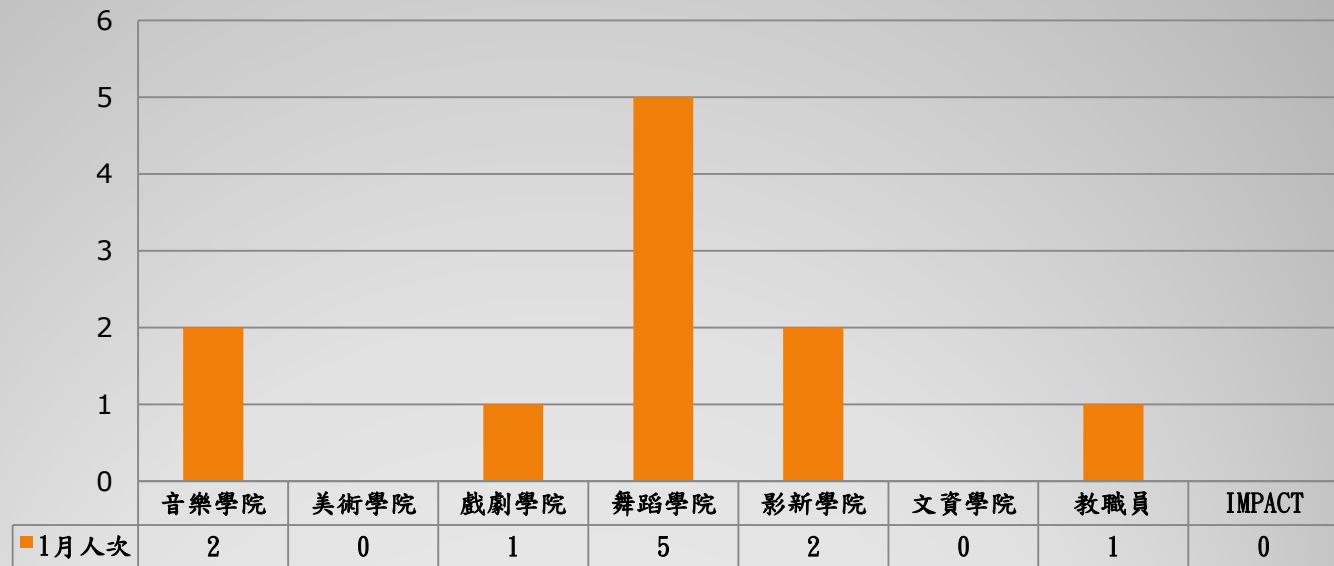

國立臺北藝術大學108年1月物理治療身分別人次統計

身分別總人次:11人次

國立臺北藝術大學108年1月物理治療項目別人次統計

項目別總人次:32人次

國立臺北藝術大學108年1月物理治療部位別人次統計

部位別總人次：14人次