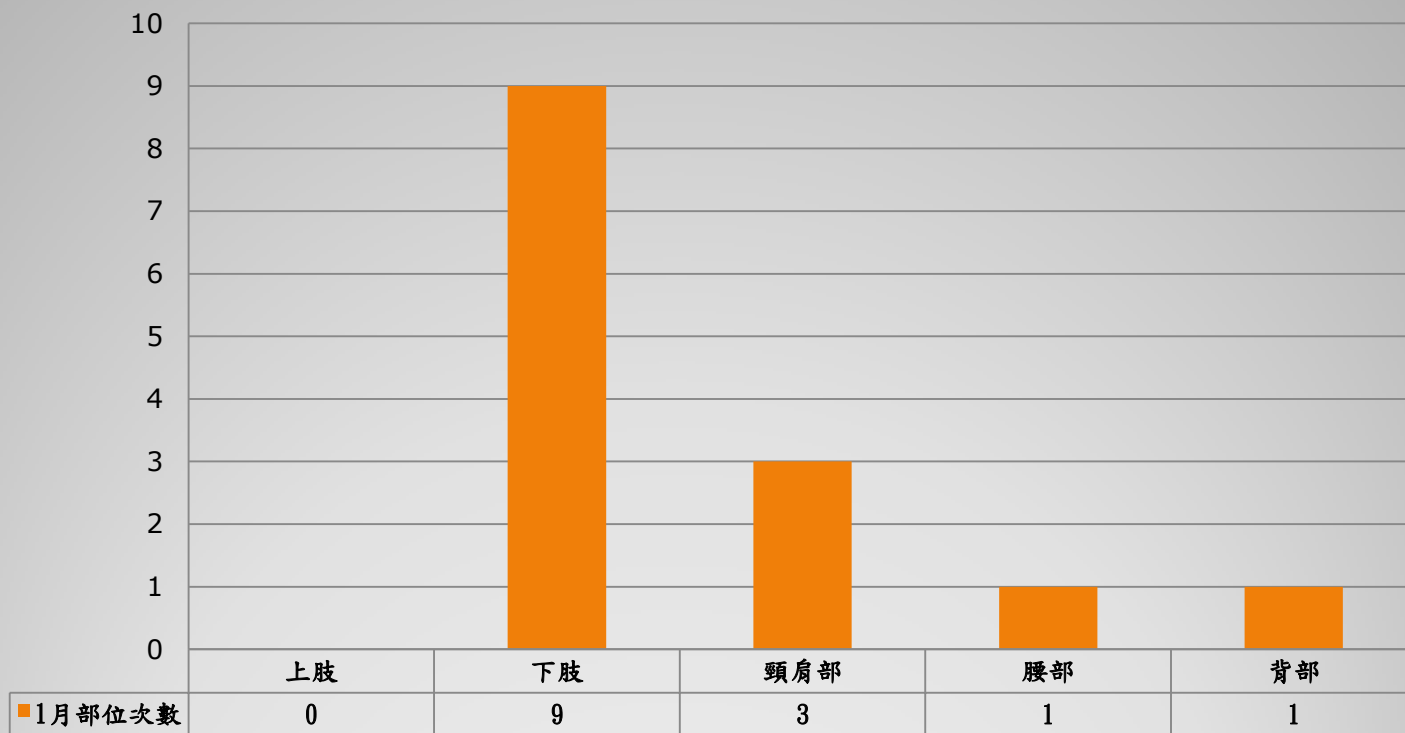

國立臺北藝術大學108年1月物理治療身分別人次統計

身分別總人次:11人次

國立臺北藝術大學108年1月物理治療項目別人次統計

項目別總人次:32人次

國立臺北藝術大學108年1月物理治療部位別人次統計

部位別總人次：14人次