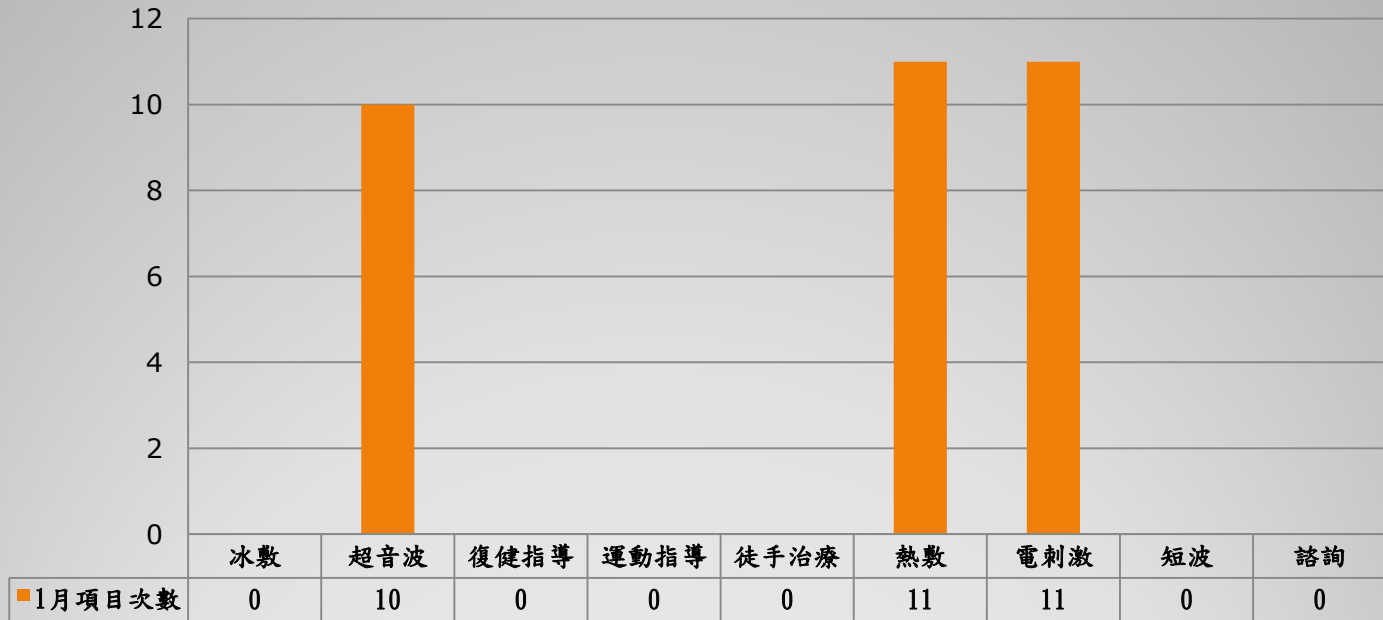

國立臺北藝術大學108年1月物理治療身分別人次統計

身分別總人次:11人次

國立臺北藝術大學108年1月物理治療項目別人次統計

項目別總人次:32人次

國立臺北藝術大學108年1月物理治療部位別人次統計

部位別總人次：14人次