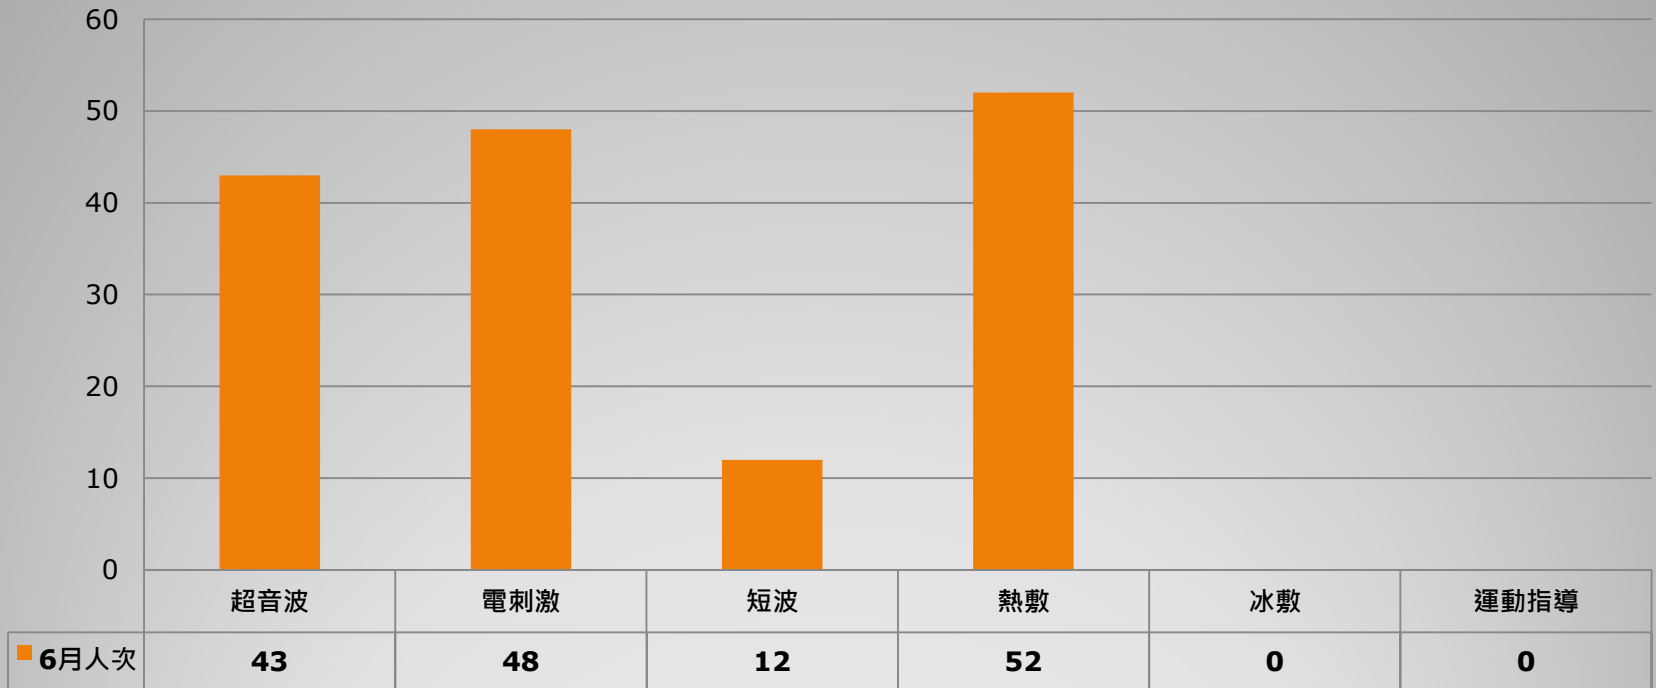

國立臺北藝術大學105年6月物理治療項目別人次

項目總人次：155人次
本學期物理治療至6/16結束

國立臺北藝術大學105年6月物理治療部位別人次表

部位總人次：65人次