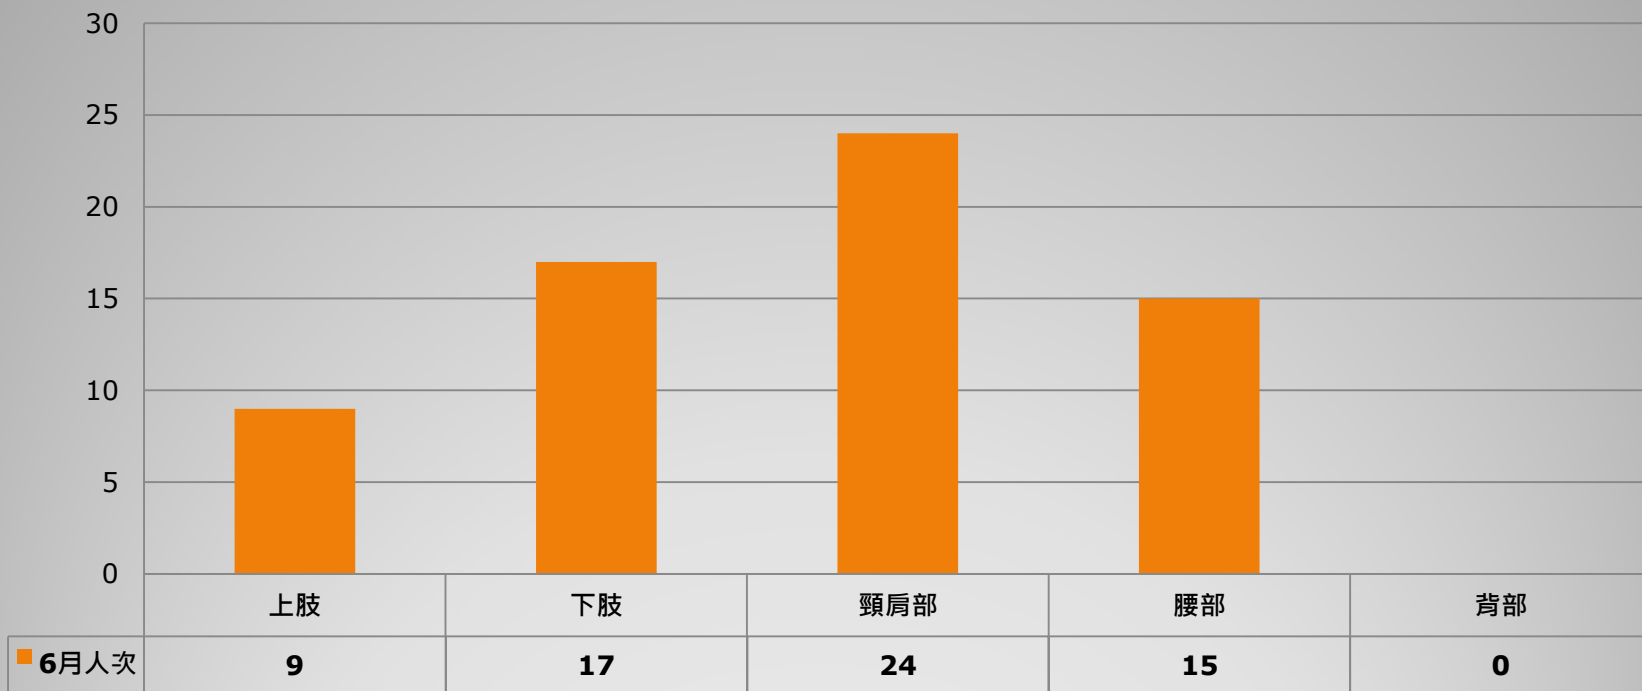

國立臺北藝術大學105年6月物理治療項目別人次

項目總人次：155人次
本學期物理治療至6/16結束

國立臺北藝術大學105年6月物理治療部位別人次表

部位總人次：65人次