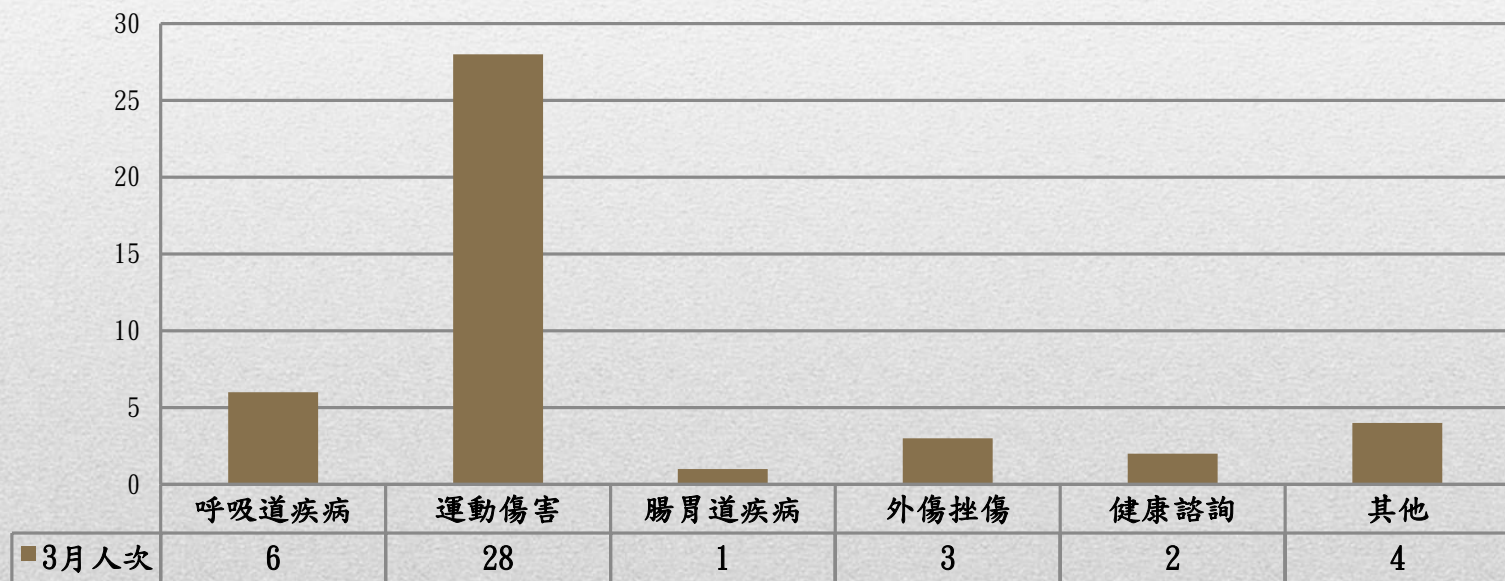

國立臺北藝術大學113年3月門診身分別人次統計圖

身份別總人次：44人次

※因同一個案可能有2個以上項目接受門診諮詢，故與前頁之人次相較，統計上可能會有出入，特此說明。

國立臺北藝術大學113年3月門診原因別人次統計圖

原因別總人次：44人次