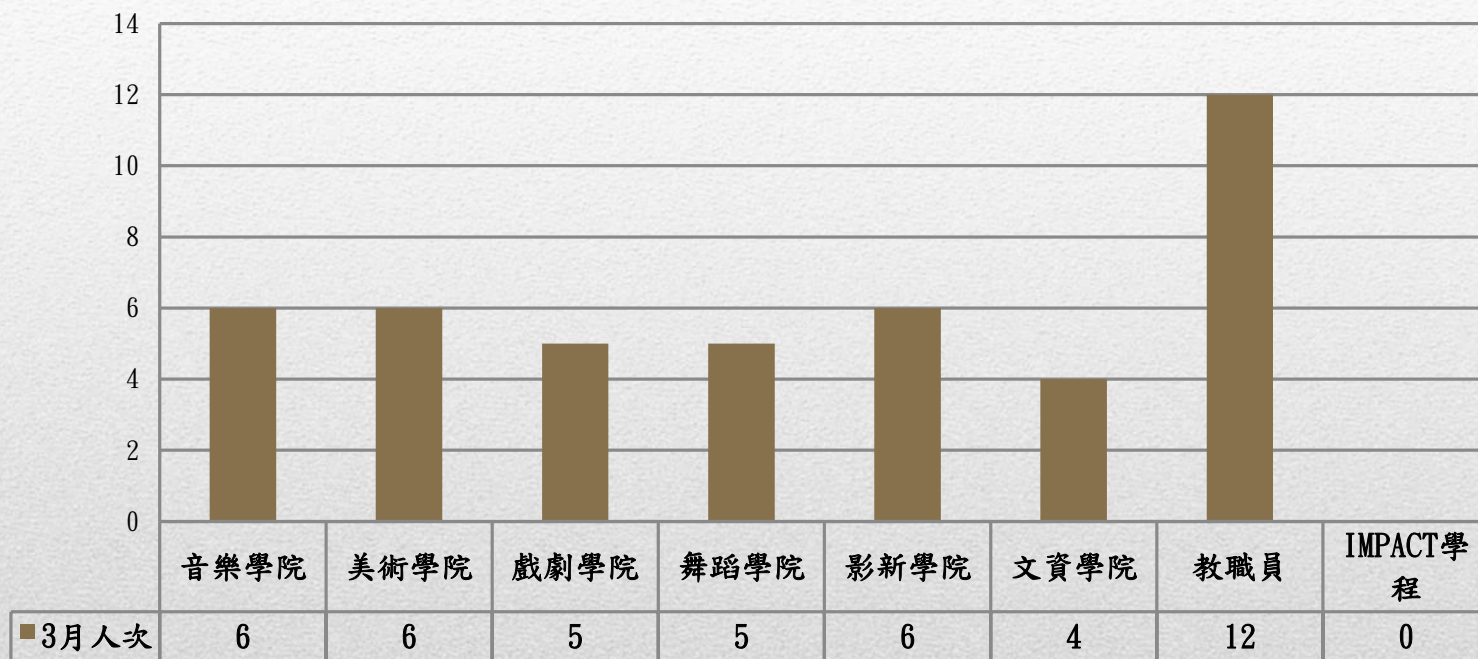

國立臺北藝術大學113年3月門診身分別人次統計圖

身份別總人次：44人次

※因同一個案可能有2個以上項目接受門診諮詢，故與前頁之人次相較，統計上可能會有出入，特此說明。

國立臺北藝術大學113年3月門診原因別人次統計圖

原因別總人次：44人次