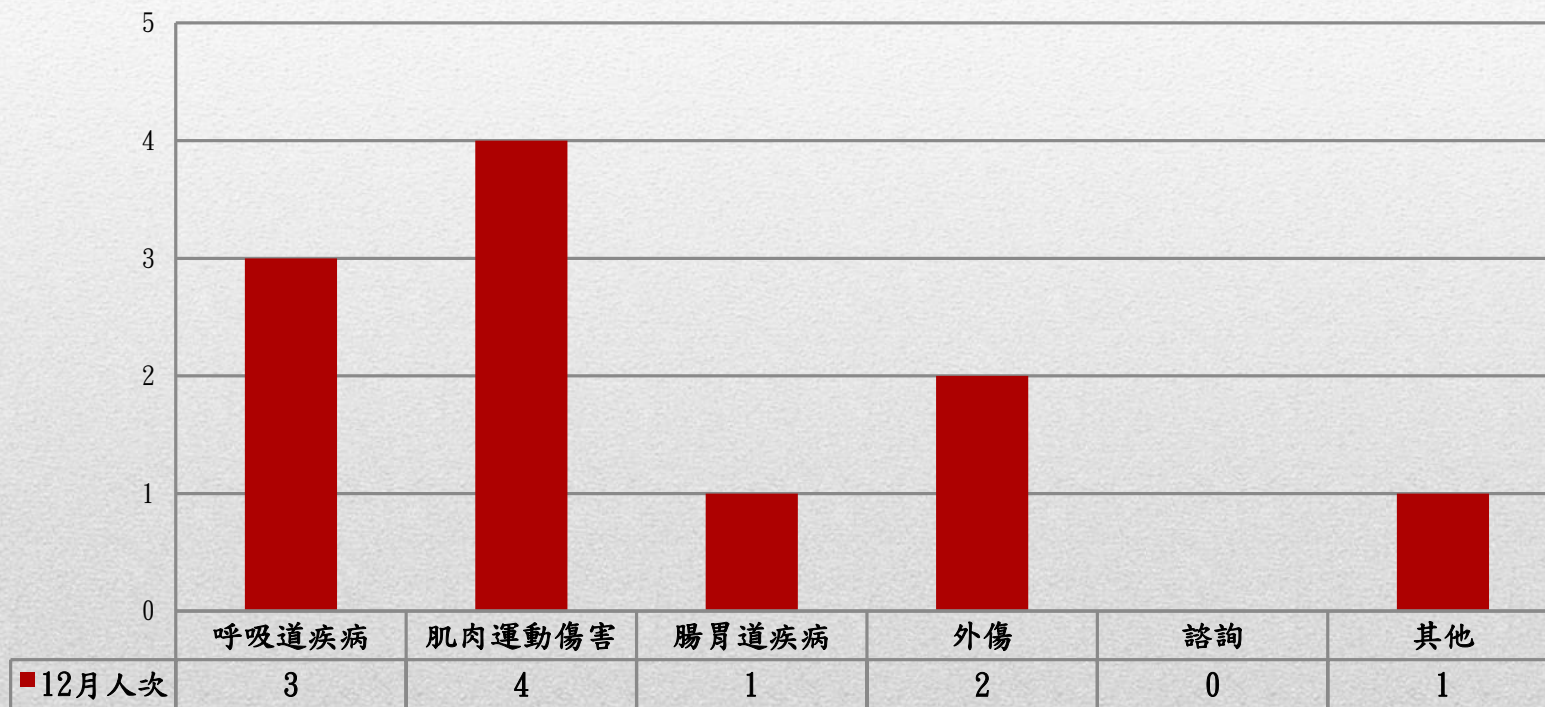

國立臺北藝術大學110年12月門診身分別人次統計圖

身份別總人次：11人次

※因同一個案可能有2個以上項目接受門診諮詢，故與前頁之人次相較，統計上可能會有出入，特此說明。

國立臺北藝術大學110年12月門診原因別人次統計圖

原因別總人次：11人次