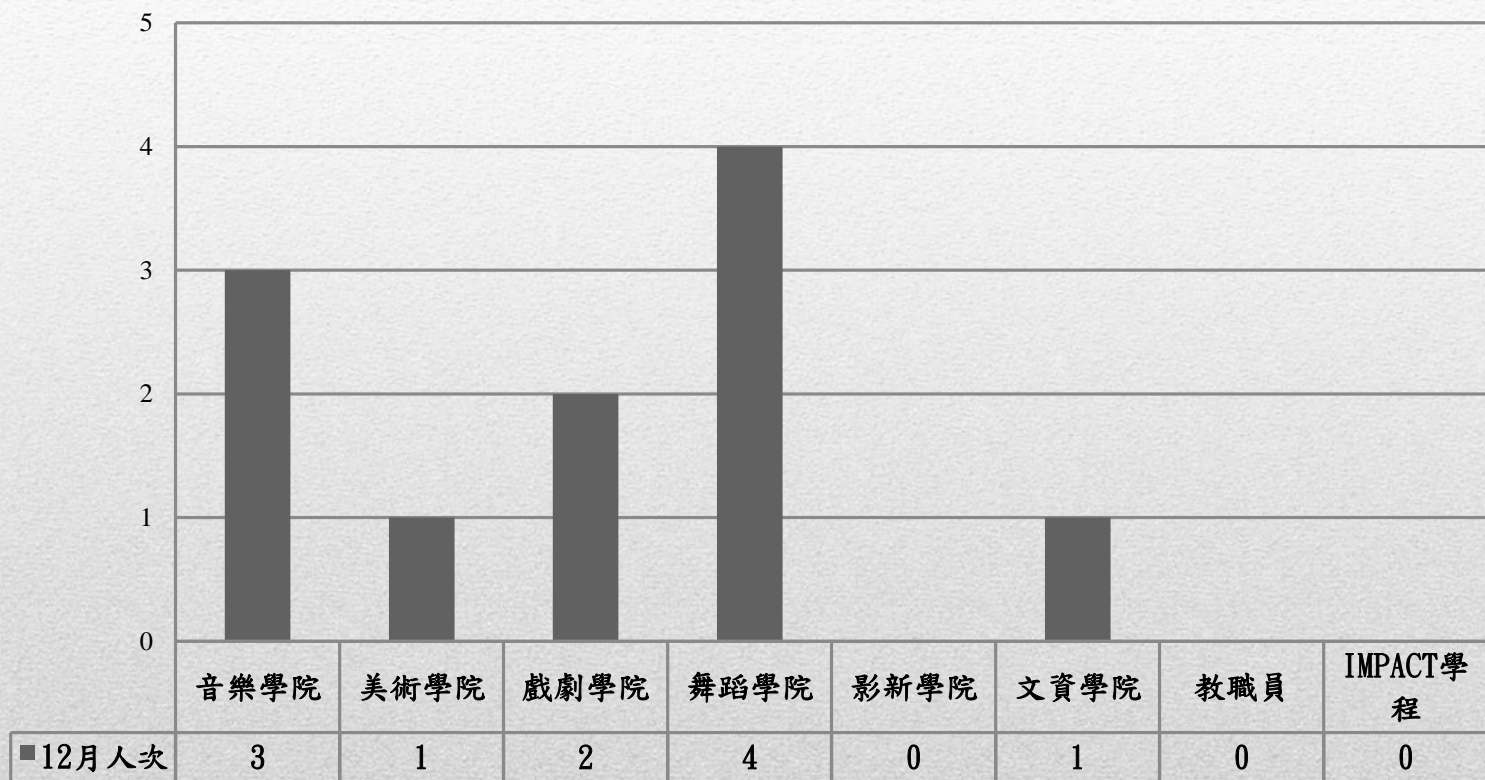

國立臺北藝術大學110年12月門診身分別人次統計圖

身份別總人次：11人次

※因同一個案可能有2個以上項目接受門診諮詢，故與前頁之人次相較，統計上可能會有出入，特此說明。

國立臺北藝術大學110年12月門診原因別人次統計圖

原因別總人次：11人次