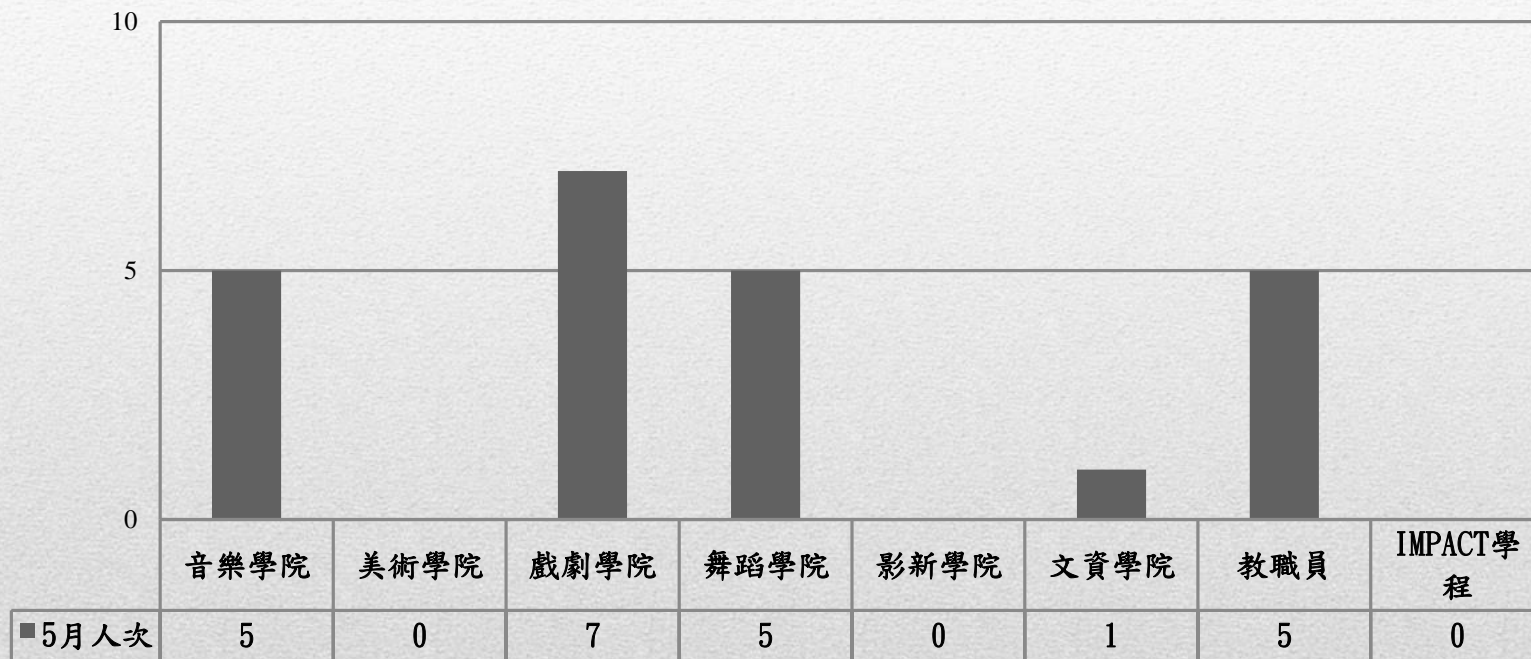

國立臺北藝術大學110年5月門診身分別人次數統計圖

身份別總人次：23人次(因應疫情自5/17開始停診)

※因同一個案可能有2個以上項目接受門診諮詢，故與前頁之人次相較，統計上可能會有出入，特此說明。

國立臺北藝術大學110年5月門診原因別人次統計圖

原因別總人次：23人次