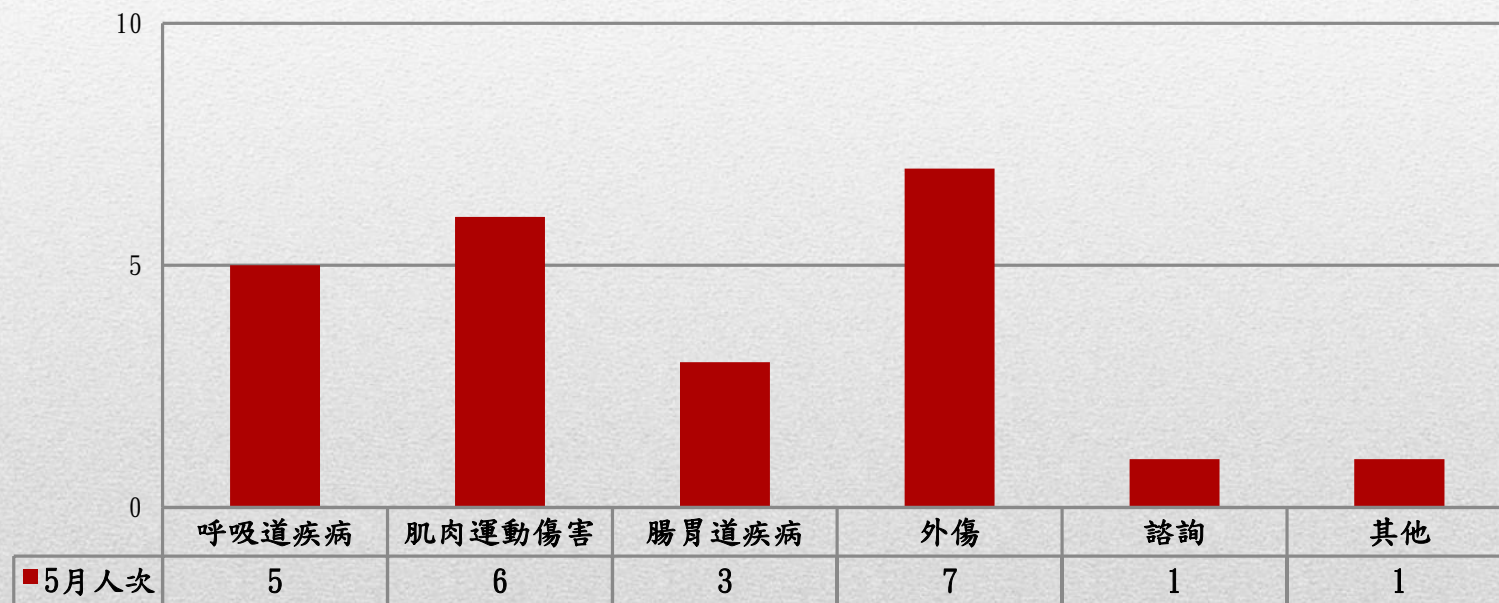

國立臺北藝術大學110年5月門診身分別人次數統計圖

身份別總人次：23人次(因應疫情自5/17開始停診)

※因同一個案可能有2個以上項目接受門診諮詢，故與前頁之人次相較，統計上可能會有出入，特此說明。

國立臺北藝術大學110年5月門診原因別人次統計圖

原因別總人次：23人次