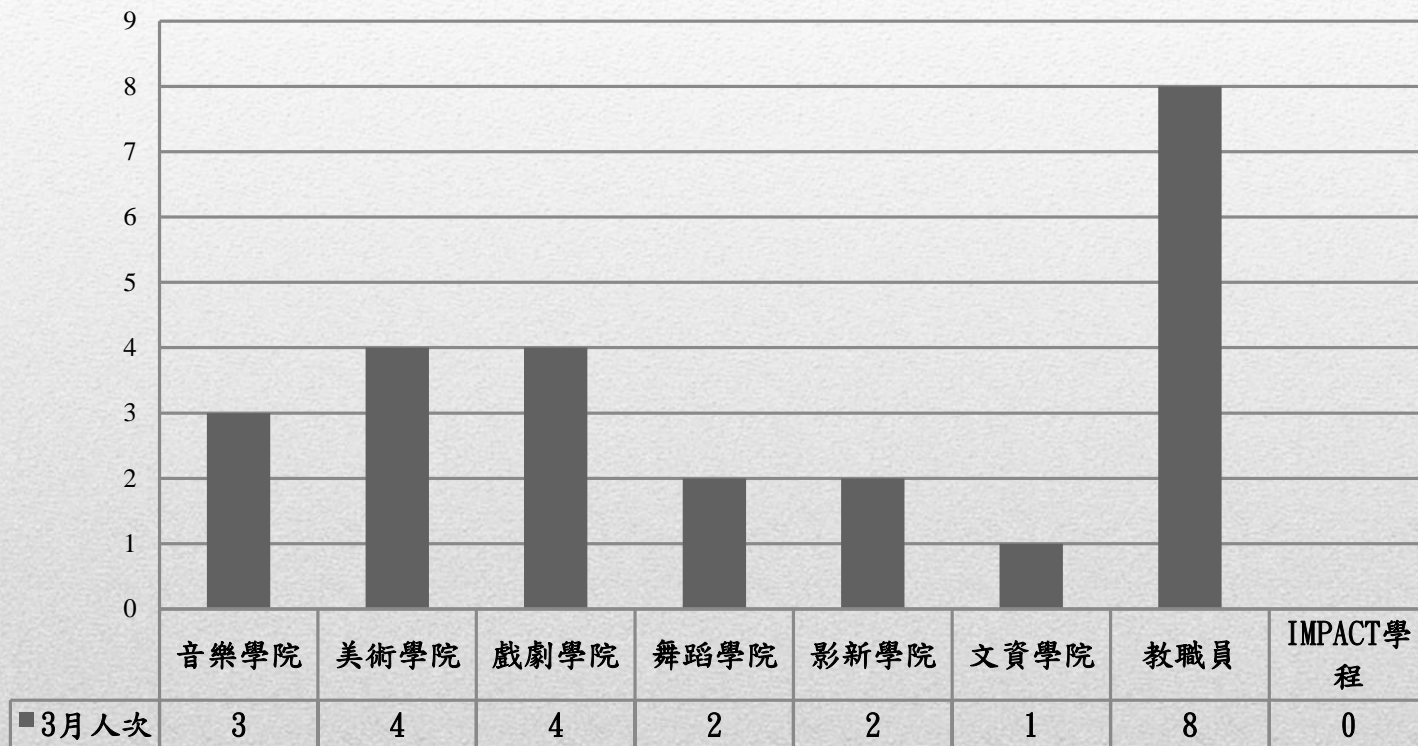

國立臺北藝術大學110年3月門診身分別人次統計圖

身份別總人次：24人次

※因同一個案可能有2個以上項目接受門診諮詢，故與前頁之人次相較，統計上可能會有出入，特此說明。

國立臺北藝術大學110年3月門診原因別人次統計圖

原因別總人次：24人次