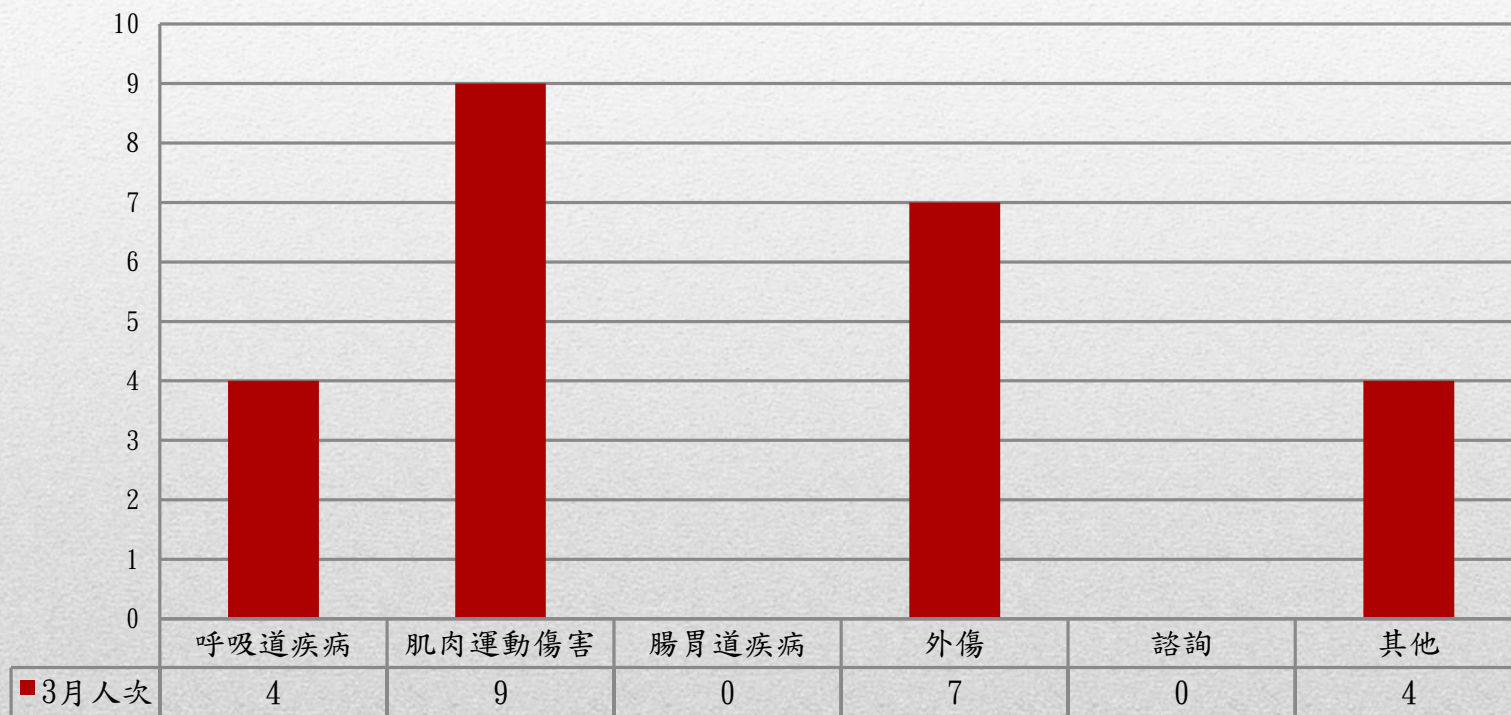

國立臺北藝術大學110年3月門診身分別人次統計圖

身份別總人次：24人次

※因同一個案可能有2個以上項目接受門診諮詢，故與前頁之人次相較，統計上可能會有出入，特此說明。

國立臺北藝術大學110年3月門診原因別人次統計圖

原因別總人次：24人次