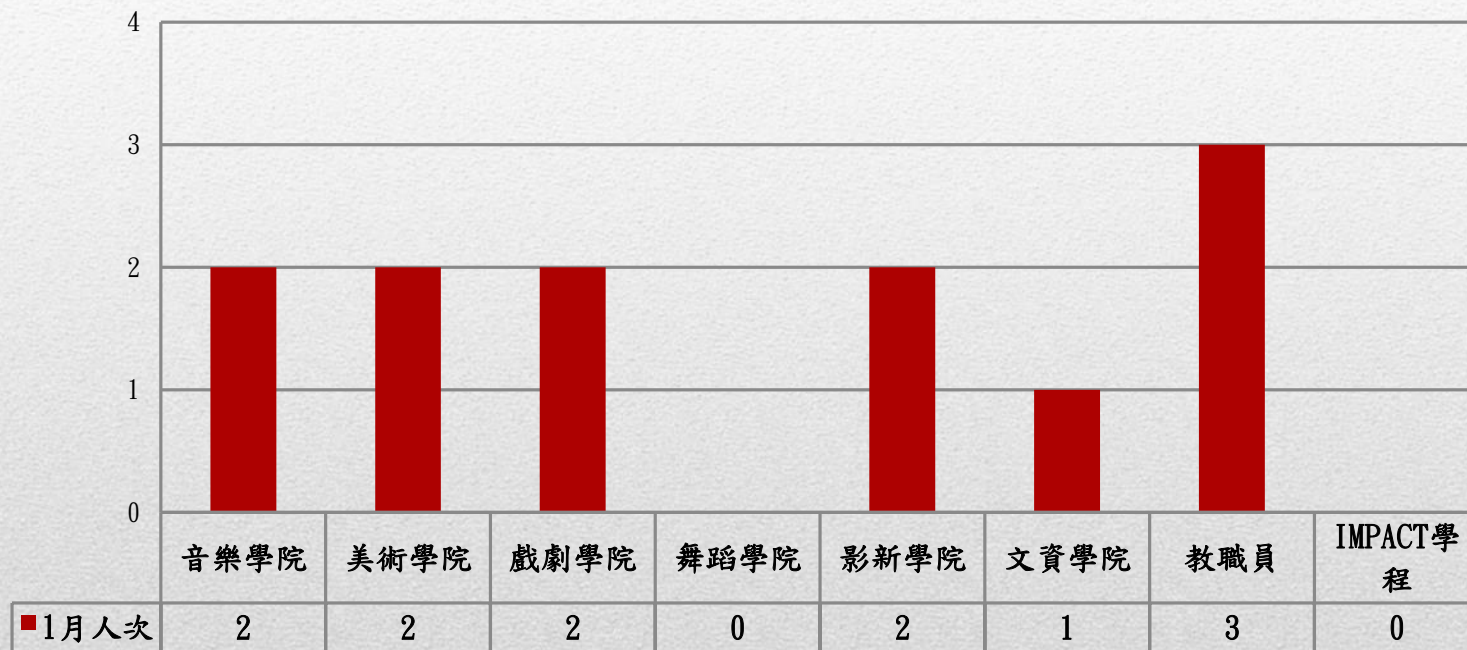

國立臺北藝術大學110年1月門診身分別人次統計圖

身份別總人次：12人次

※因同一個案可能有2個以上項目接受門診諮詢，故與前頁之人次相較，統計上可能會有出入，特此說明。

國立臺北藝術大學110年1月門診原因別人次統計圖

原因別總人次：12人次