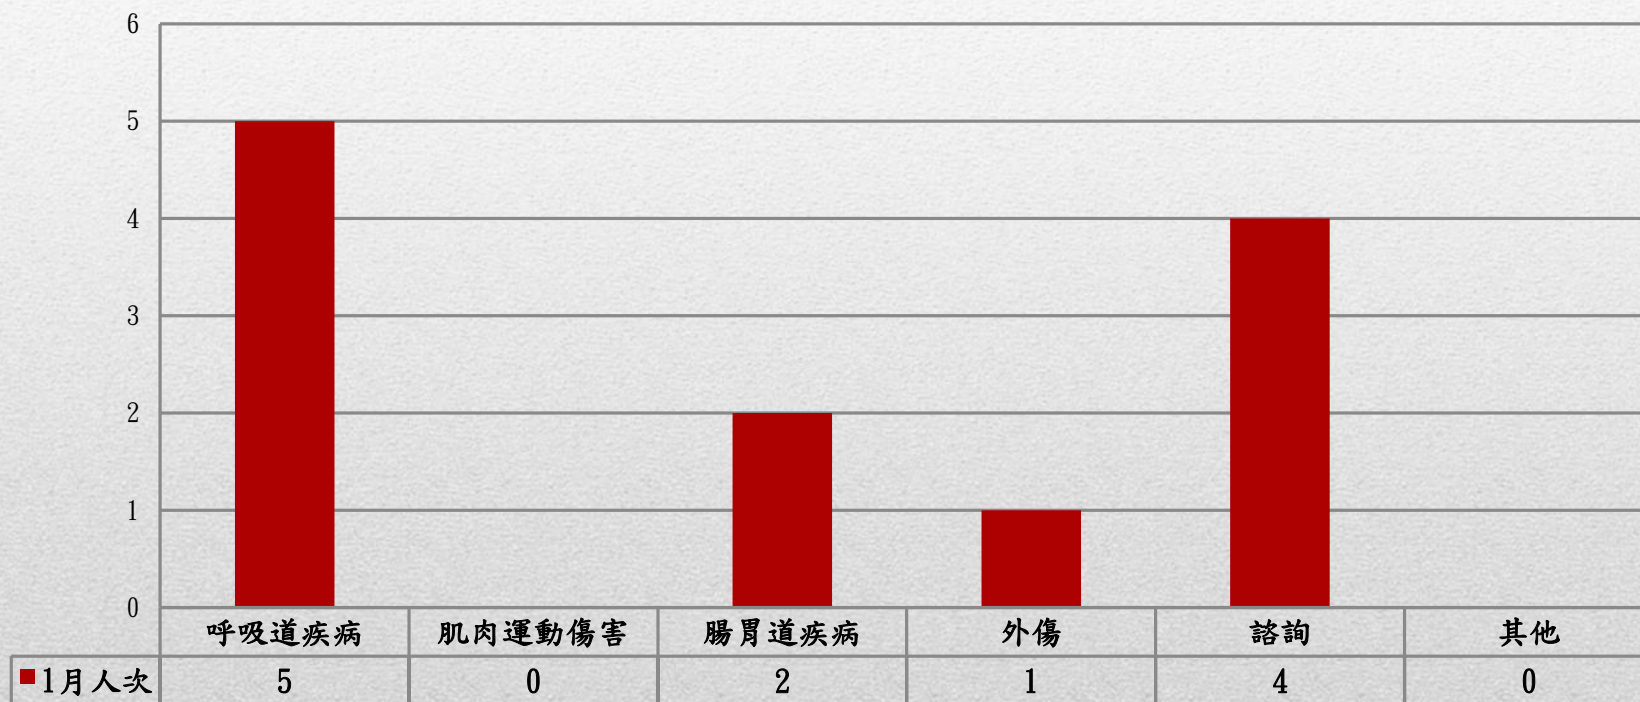

國立臺北藝術大學110年1月門診身分別人次統計圖

身份別總人次：12人次

※因同一個案可能有2個以上項目接受門診諮詢，故與前頁之人次相較，統計上可能會有出入，特此說明。

國立臺北藝術大學110年1月門診原因別人次統計圖

原因別總人次：12人次