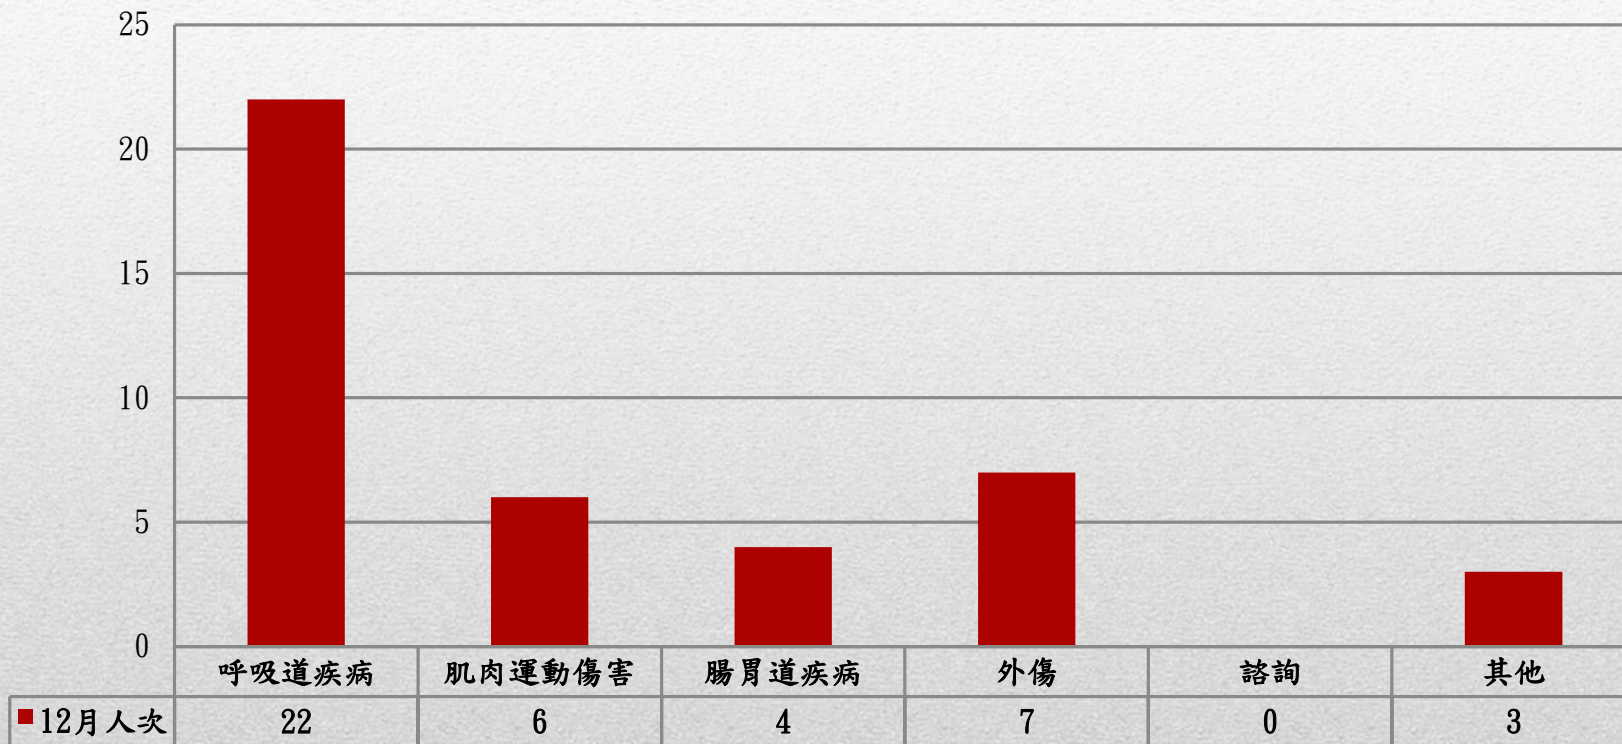

國立臺北藝術大學109年12月門診身分別人次統計圖

身份別總人次：42人次

※因同一個案可能有2個以上項目接受門診諮詢，故與前頁之人次相較，統計上可能會有出入，特此說明。

國立臺北藝術大學109年12月門診原因別人次統計圖

原因別總人次：42人次