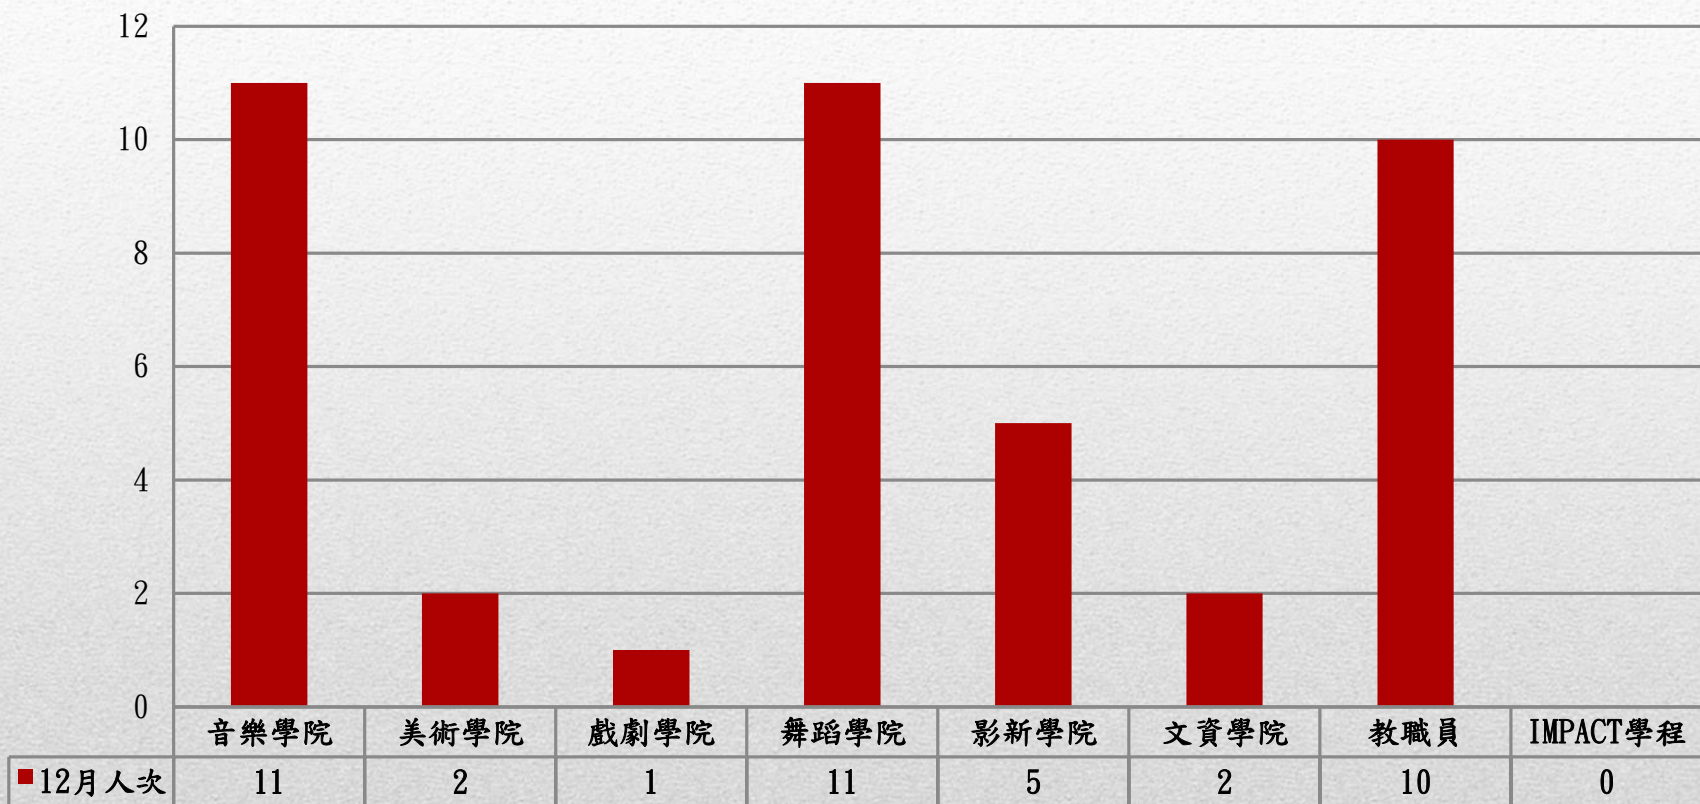

國立臺北藝術大學109年12月門診身分別人次統計圖

身份別總人次：42人次

※因同一個案可能有2個以上項目接受門診諮詢，故與前頁之人次相較，統計上可能會有出入，特此說明。

國立臺北藝術大學109年12月門診原因別人次統計圖

原因別總人次：42人次