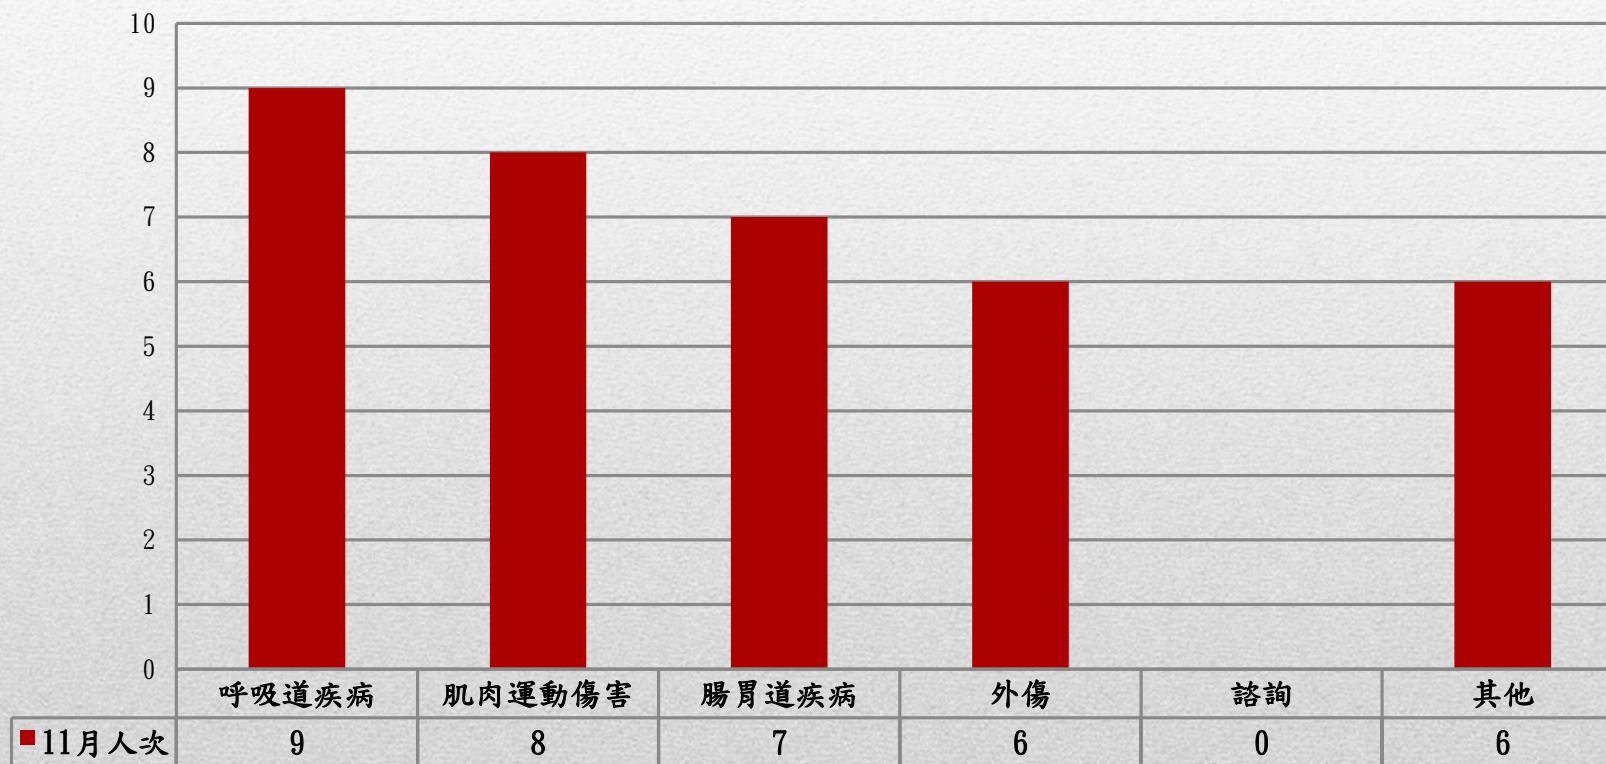

國立臺北藝術大學109年11月門診身分別人次統計圖

身份別總人次：36人次

※因同一個案可能有2個以上項目接受門診諮詢，故與前頁之人次相較，統計上可能會有出入，特此說明。

國立臺北藝術大學109年11月門診原因別人次數統計圖

原因別總人次：36人次