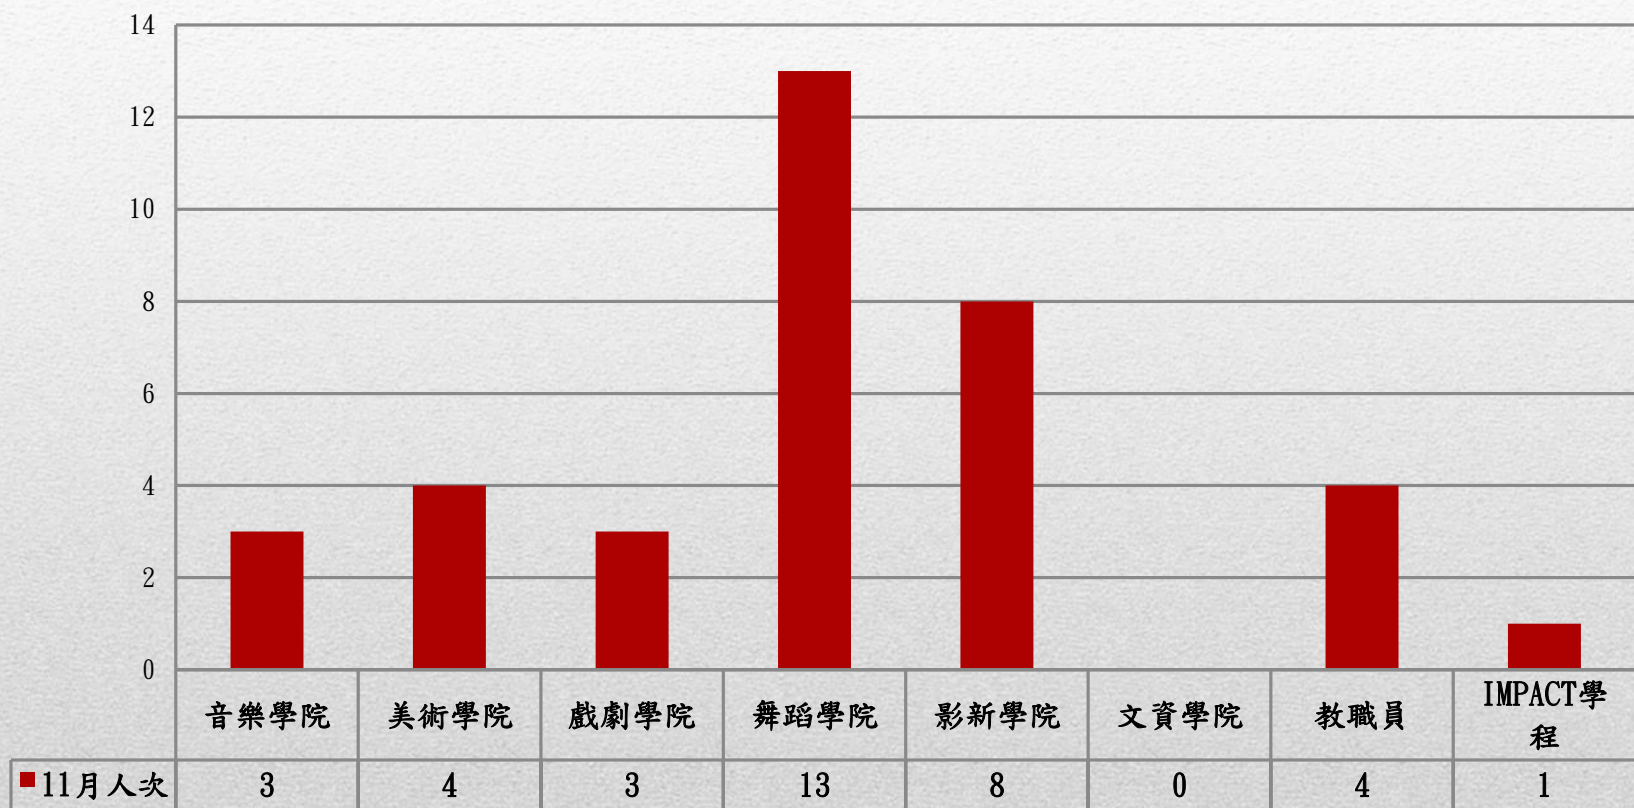

國立臺北藝術大學109年11月門診身分別人次統計圖

身份別總人次：36人次

※因同一個案可能有2個以上項目接受門診諮詢，故與前頁之人次相較，統計上可能會有出入，特此說明。

國立臺北藝術大學109年11月門診原因別人次數統計圖

原因別總人次：36人次