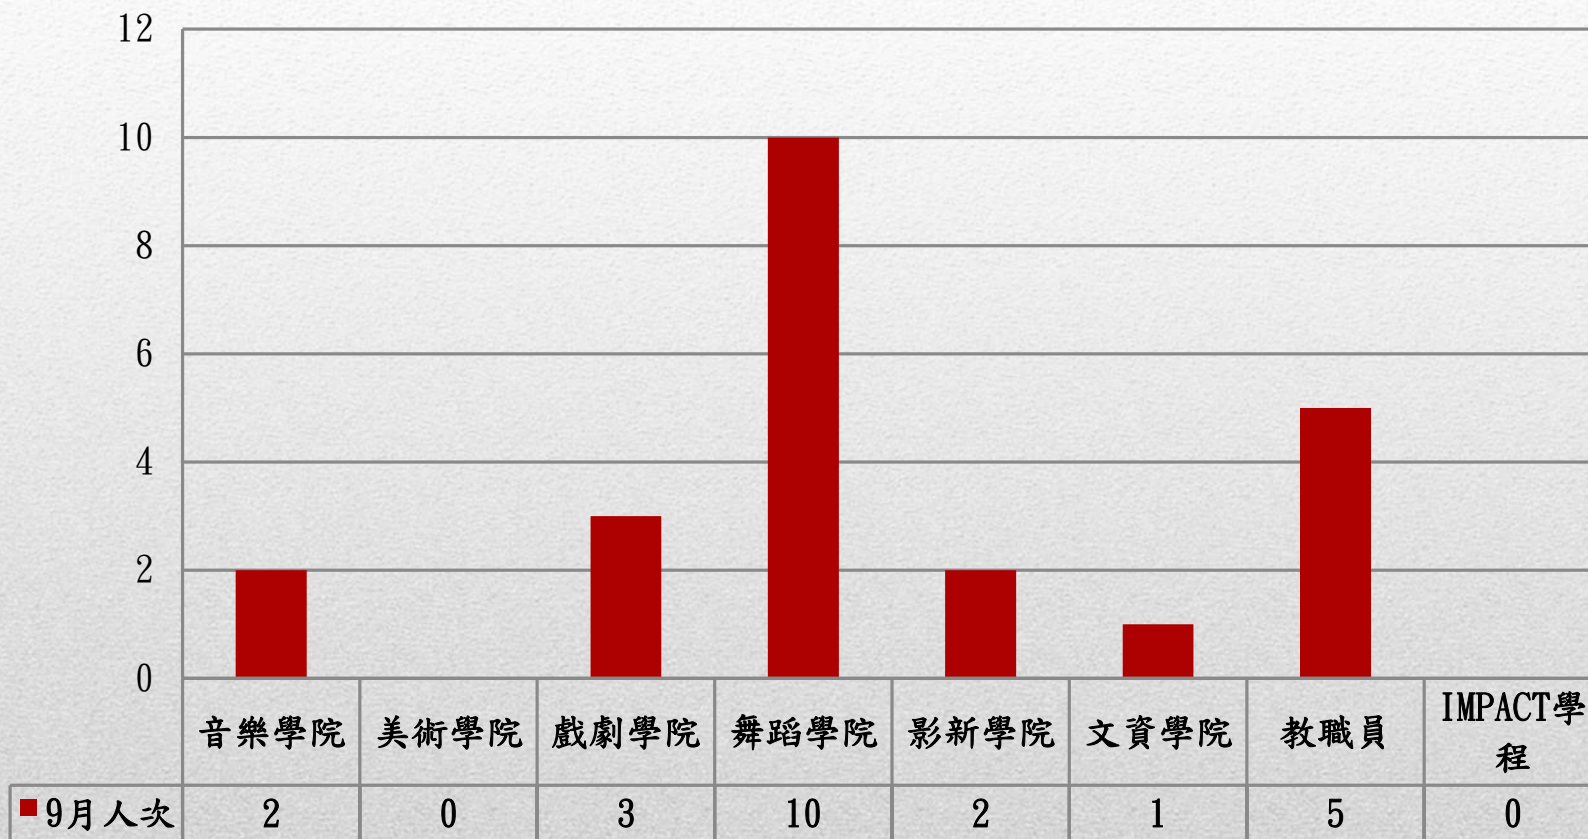

國立臺北藝術大學109年9月門診身分別人次數統計圖

身份別總人次：23人次

※因同一個案可能有2個以上項目接受門診諮詢，故與前頁之人次相較，統計上可能會有出入，特此說明。

國立臺北藝術大學109年9月門診原因別人次統計圖

原因別總人次：23人次