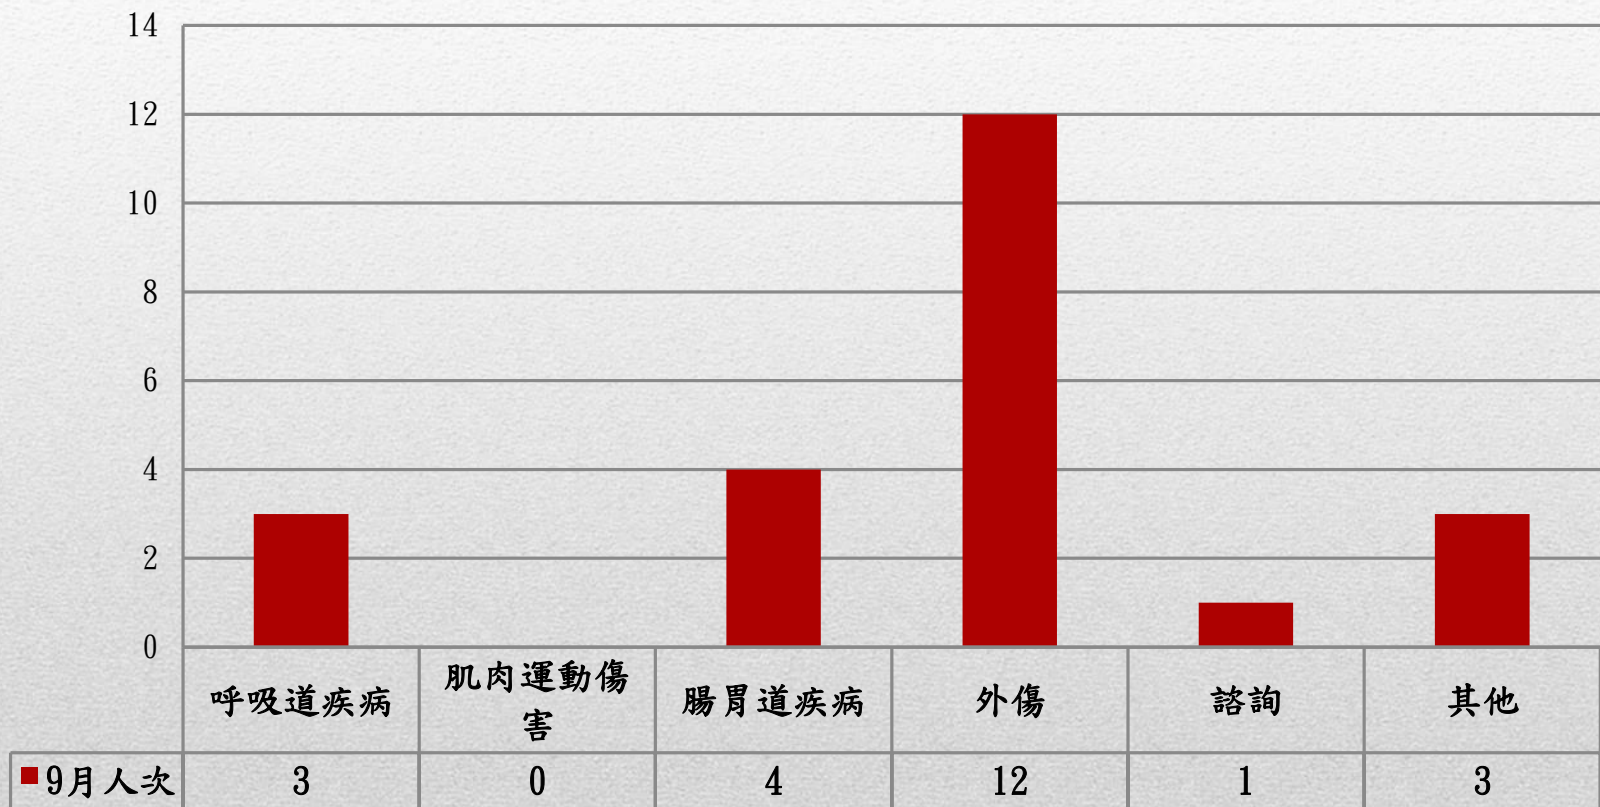

國立臺北藝術大學109年9月門診身分別人次數統計圖

身份別總人次：23人次

※因同一個案可能有2個以上項目接受門診諮詢，故與前頁之人次相較，統計上可能會有出入，特此說明。

國立臺北藝術大學109年9月門診原因別人次統計圖

原因別總人次：23人次