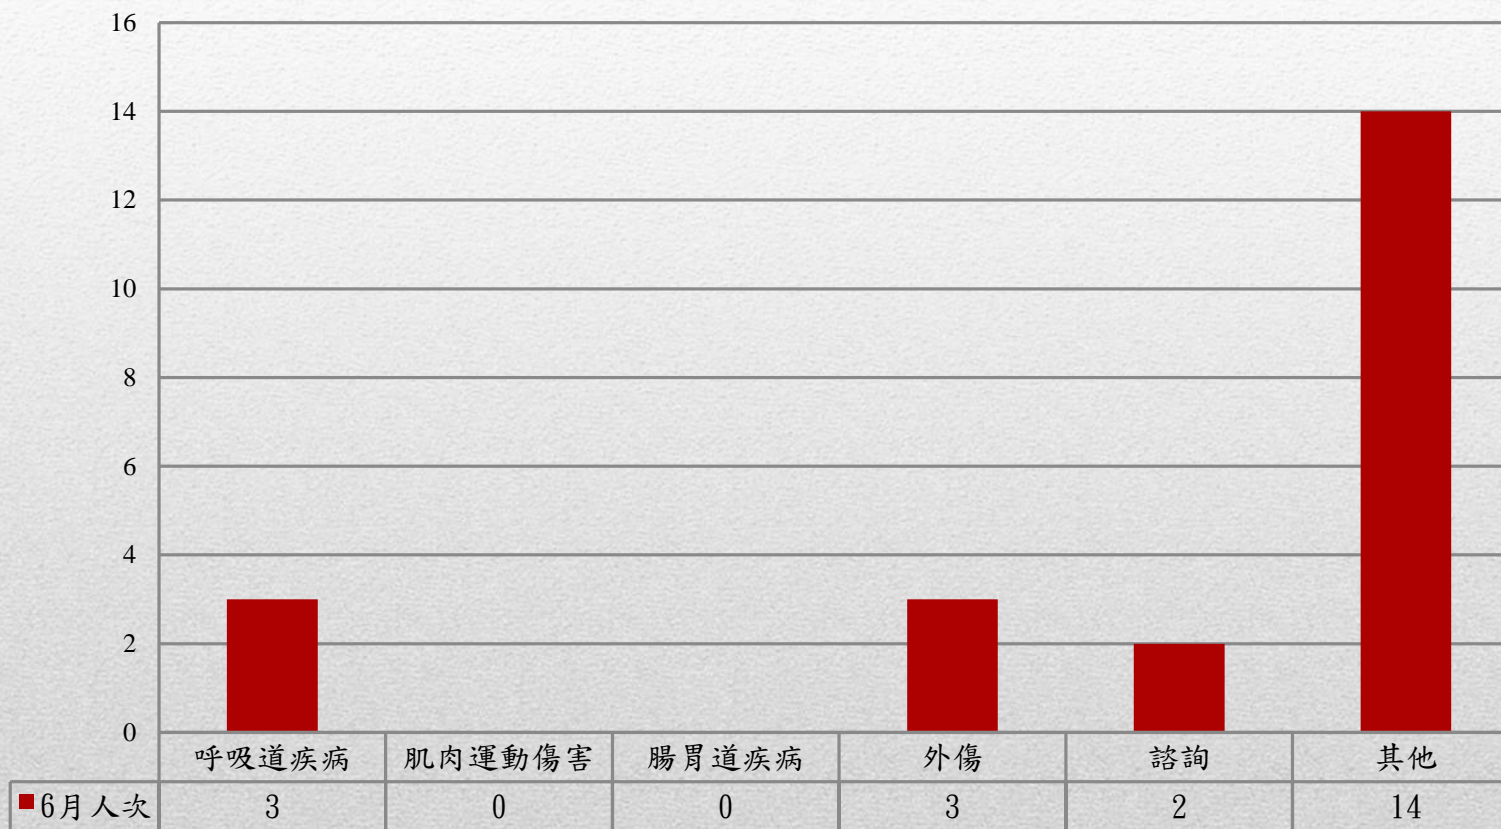

國立臺北藝術大學109年6月門診身分別人次統計圖

身份別總人次：22人次

※因同一個案可能有2個以上項目接受門診諮詢，故與前頁之人次相較，統計上可能會有出入，特此說明。

國立臺北藝術大學109年12月門診原因別人次統計圖

原因別總人次：22人次