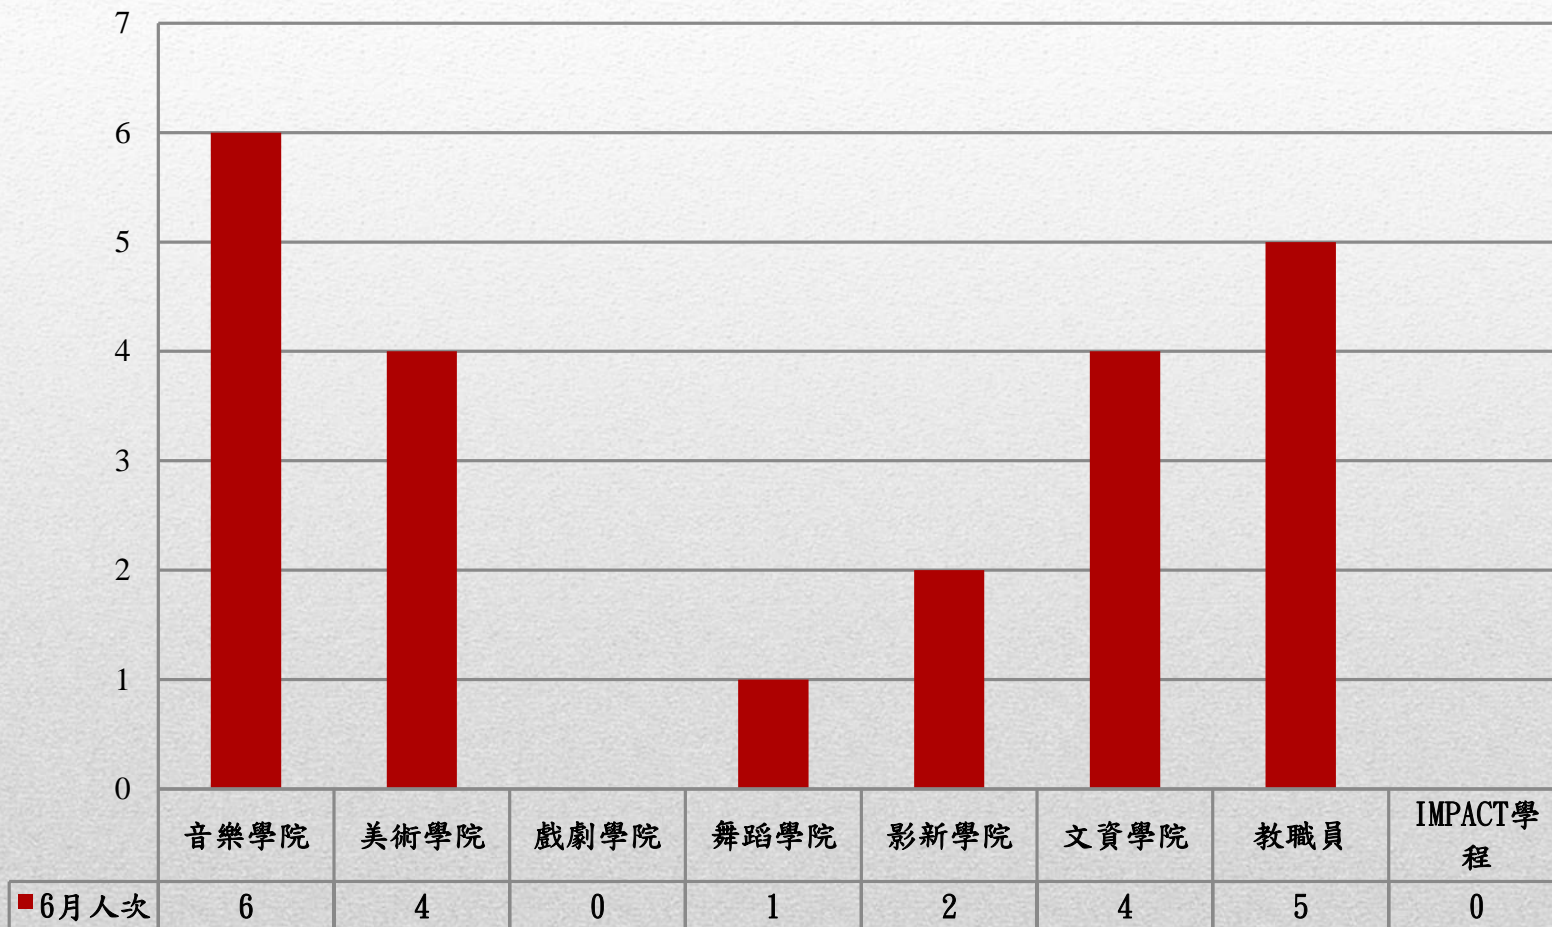

國立臺北藝術大學109年6月門診身分別人次統計圖

身份別總人次：22人次

※因同一個案可能有2個以上項目接受門診諮詢，故與前頁之人次相較，統計上可能會有出入，特此說明。

國立臺北藝術大學109年12月門診原因別人次統計圖

原因別總人次：22人次