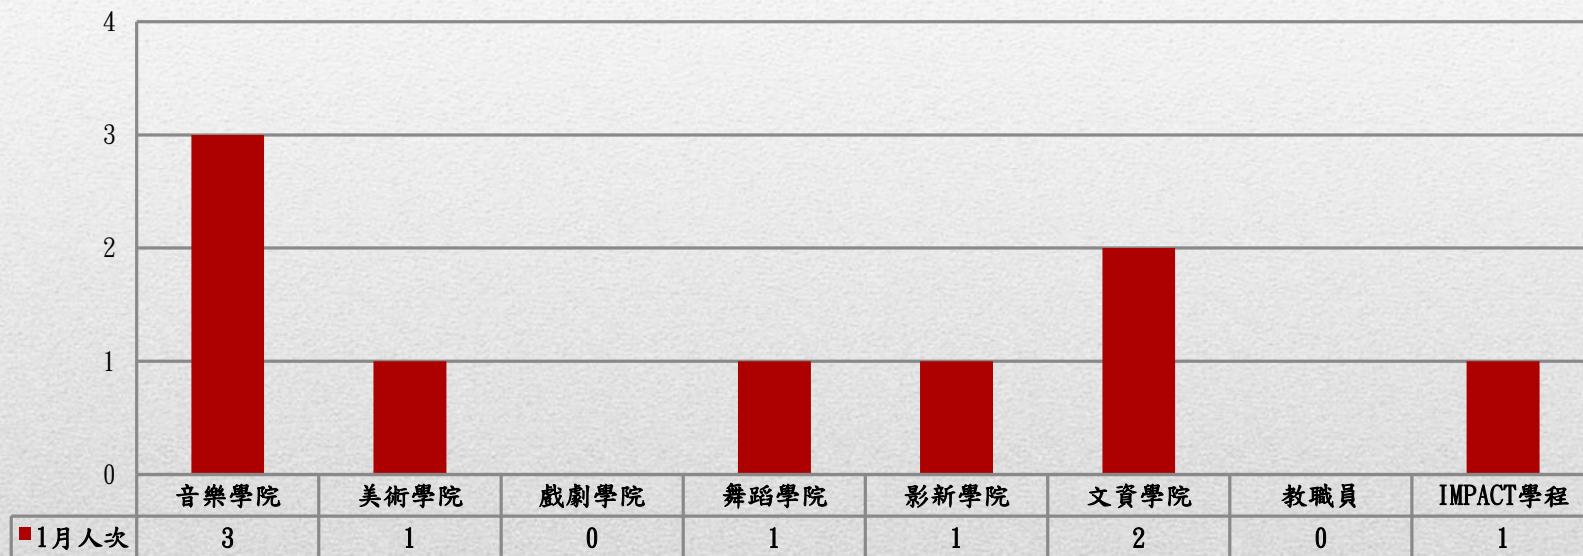

國立臺北藝術大學109年1月門診身分別人次數統計圖

身份別總人次：9人次

※因同一個案可能有2個以上項目接受門診諮詢，故與前頁之人次相較，統計上可能會有出入，特此說明。

國立臺北藝術大學109年1月門診原因別人次統計圖

原因別總人次：9人次