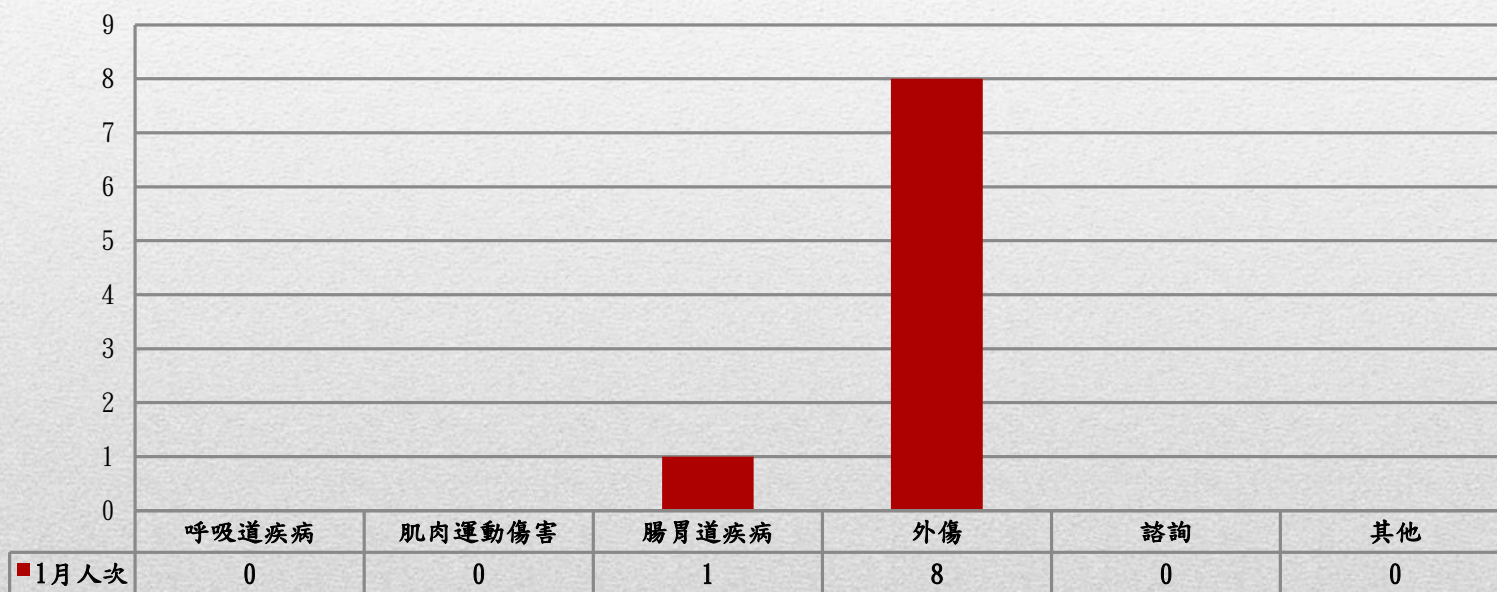

國立臺北藝術大學109年1月門診身分別人次數統計圖

身份別總人次：9人次

※因同一個案可能有2個以上項目接受門診諮詢，故與前頁之人次相較，統計上可能會有出入，特此說明。

國立臺北藝術大學109年1月門診原因別人次統計圖

原因別總人次：9人次