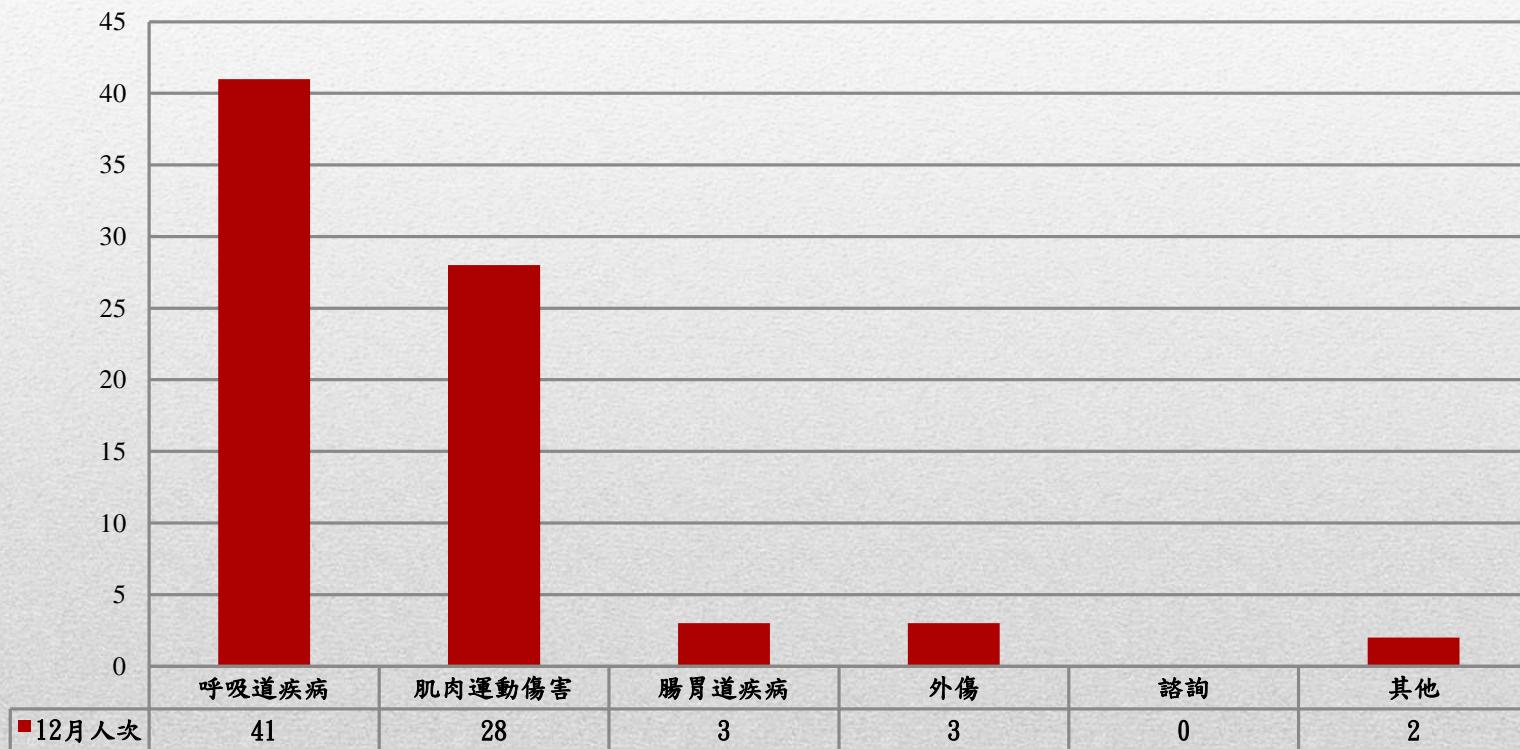

國立臺北藝術大學108年12月門診身分別人次統計圖

身份別總人次：77人次

※因同一個案可能有2個以上項目接受門診諮詢，故與前頁之人次相較，統計上可能會有出入，特此說明。

國立臺北藝術大學108年12月門診原因別人次統計圖

原因別總人次：77人次