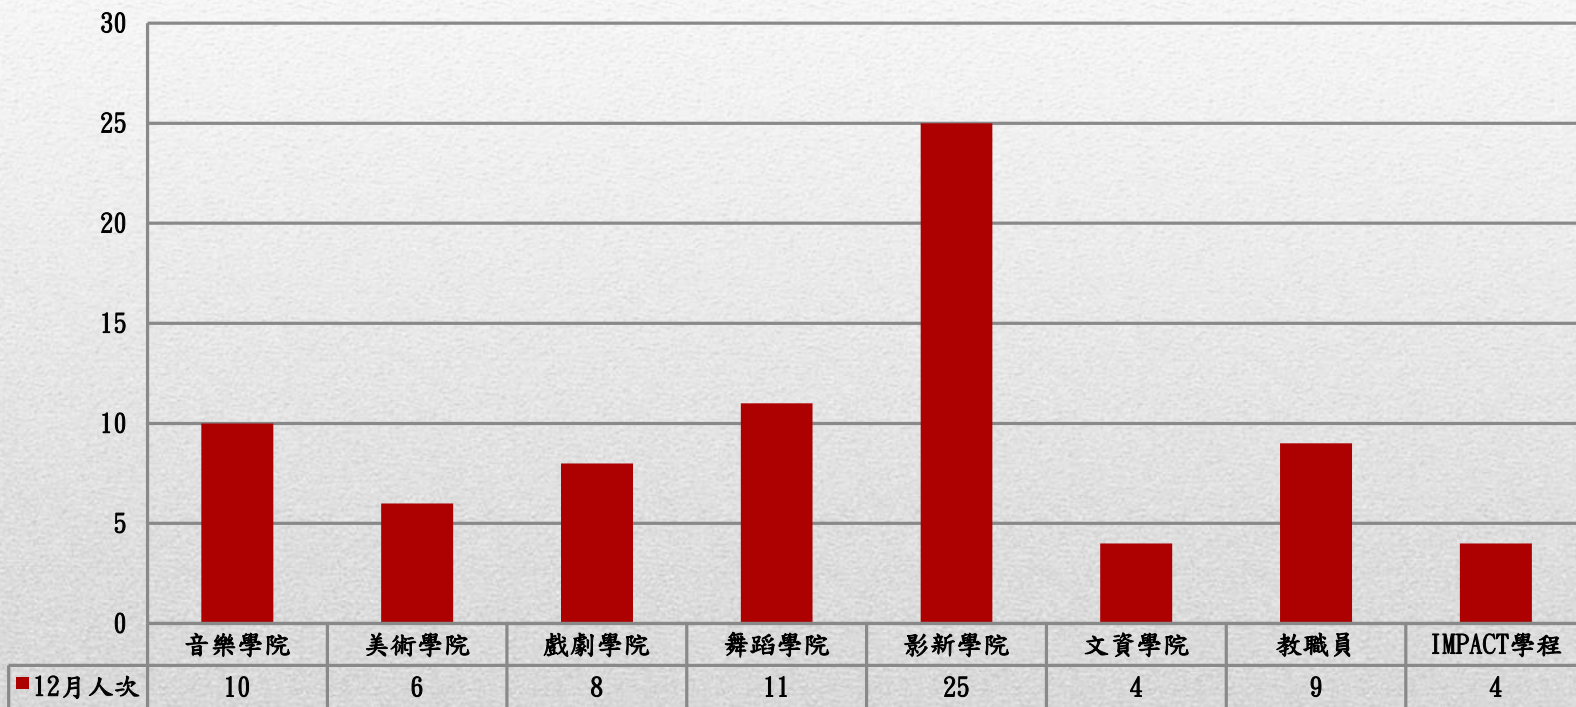

國立臺北藝術大學108年12月門診身分別人次統計圖

身份別總人次：77人次

※因同一個案可能有2個以上項目接受門診諮詢，故與前頁之人次相較，統計上可能會有出入，特此說明。

國立臺北藝術大學108年12月門診原因別人次統計圖

原因別總人次：77人次