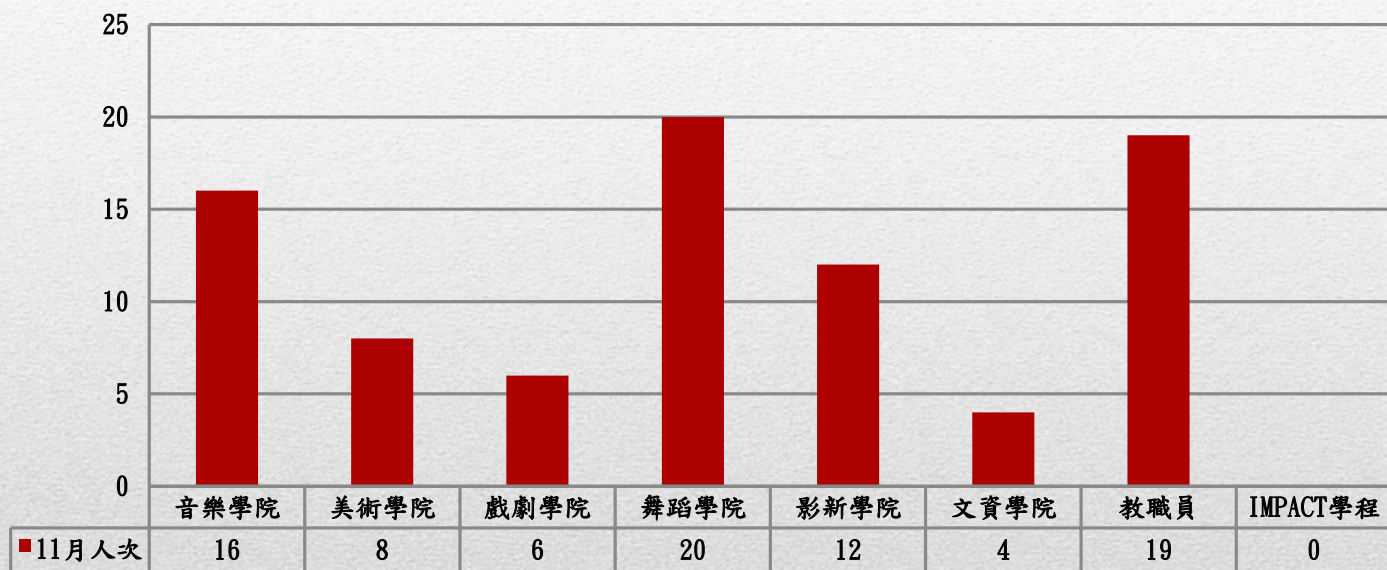

國立臺北藝術大學108年11月門診身分別人次統計圖

身份別總人次：85人次

※因同一個案可能有2個以上項目接受門診諮詢，故與前頁之人次相較，統計上可能會有出入，特此說明。

國立臺北藝術大學108年11月門診原因別人次統計圖

原因別總人次：85人次