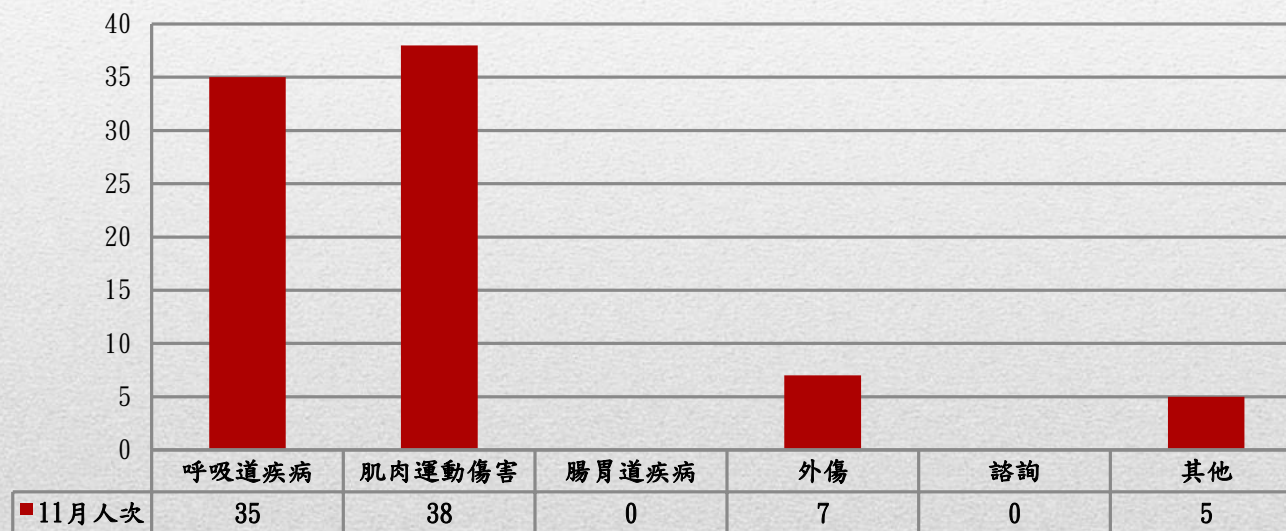

國立臺北藝術大學108年11月門診身分別人次統計圖

身份別總人次：85人次

※因同一個案可能有2個以上項目接受門診諮詢，故與前頁之人次相較，統計上可能會有出入，特此說明。

國立臺北藝術大學108年11月門診原因別人次統計圖

原因別總人次：85人次