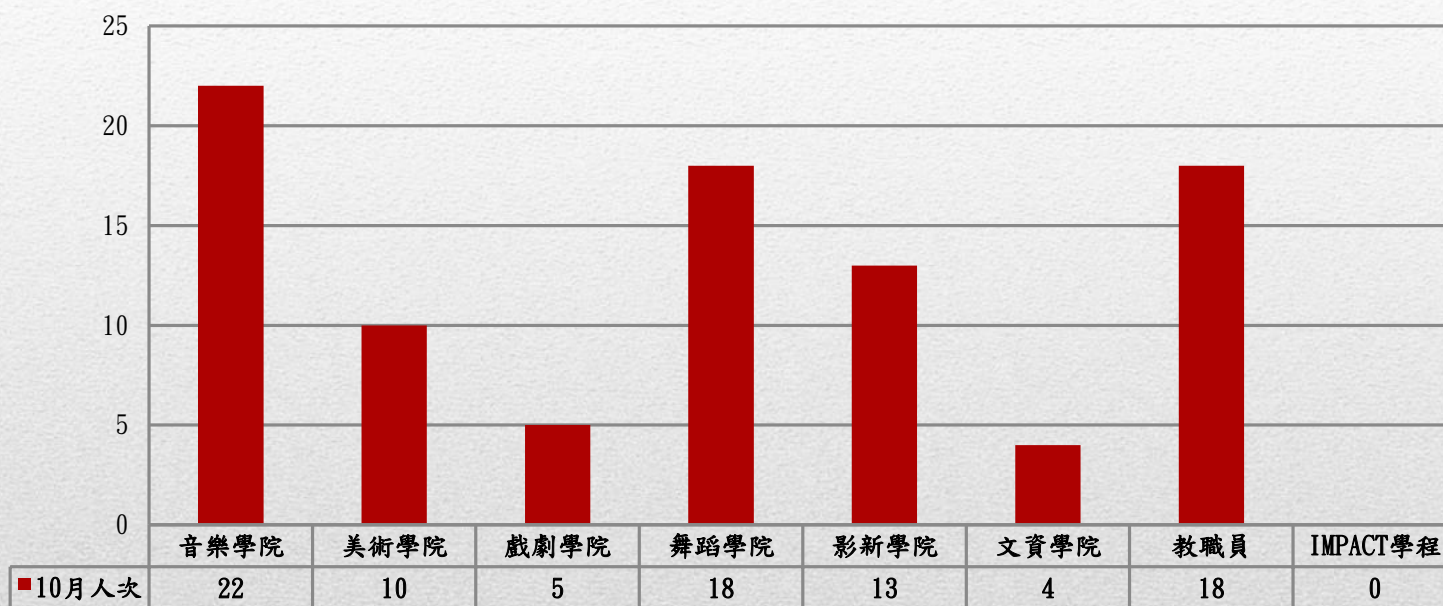

國立臺北藝術大學108年10月門診身分別人次數統計圖

身份別總人次：90人次

※因同一個案可能有2個以上項目接受門診諮詢，故與前頁之人次相較，統計上可能會有出入，特此說明。

國立臺北藝術大學108年10月門診原因別人次統計圖

原因別總人次：93人次