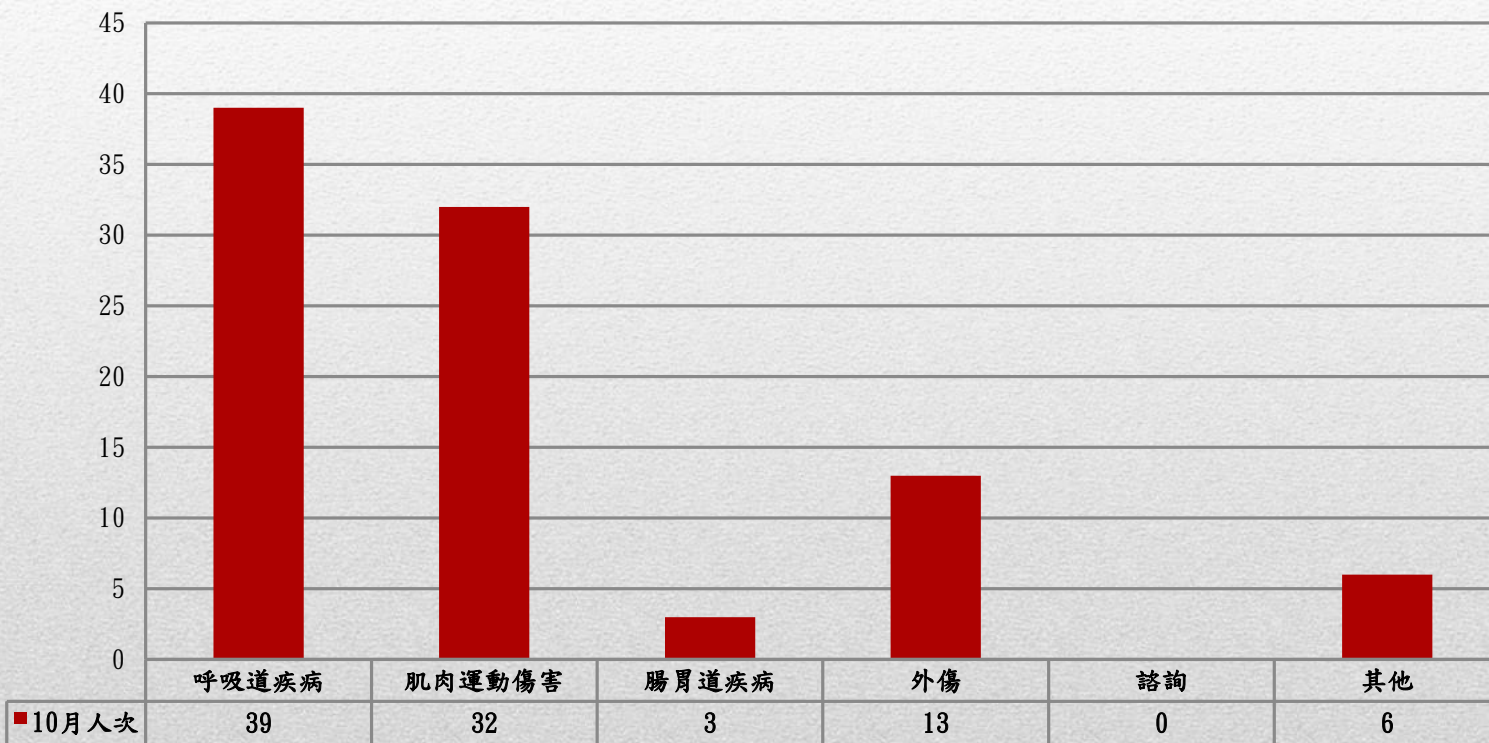

國立臺北藝術大學108年10月門診身分別人次數統計圖

身份別總人次：90人次

※因同一個案可能有2個以上項目接受門診諮詢，故與前頁之人次相較，統計上可能會有出入，特此說明。

國立臺北藝術大學108年10月門診原因別人次統計圖

原因別總人次：93人次