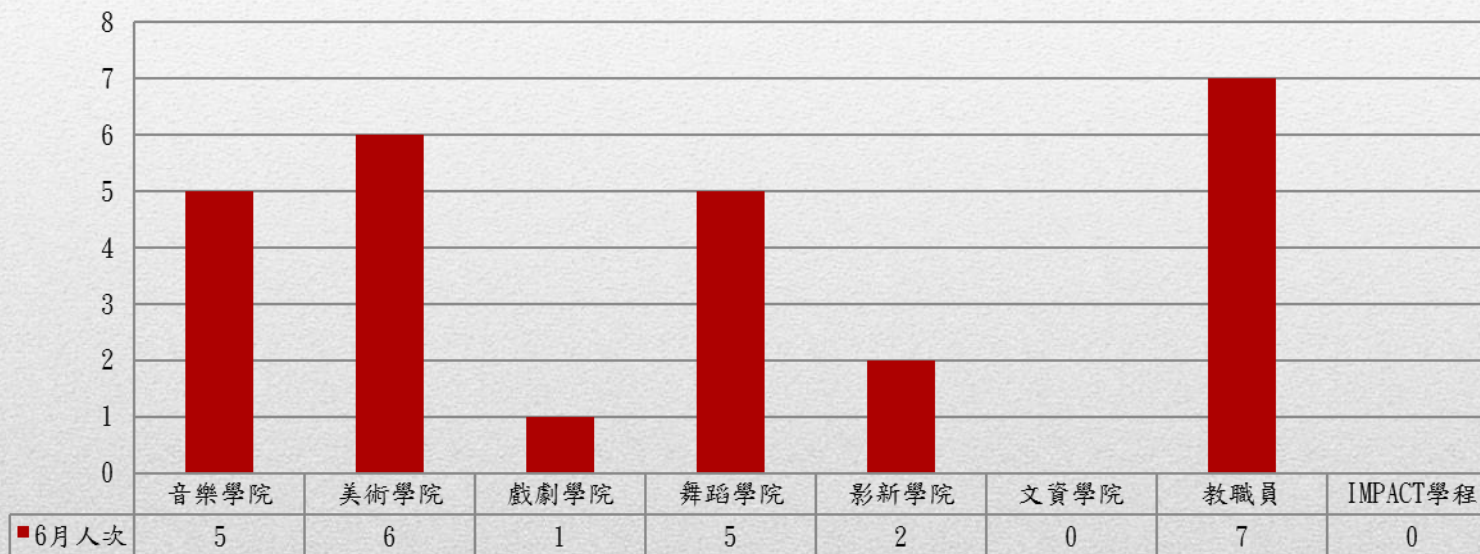

國立臺北藝術大學108年6月門診身分別人次統計圖

身份別總人次：26人次

※因同一個案可能有2個以上項目接受門診諮詢，故與前頁之人次相較，統計上可能會有出入，特此說明。

國立臺北藝術大學108年6月門診原因別人次數統計圖

原因別總人次：26人次