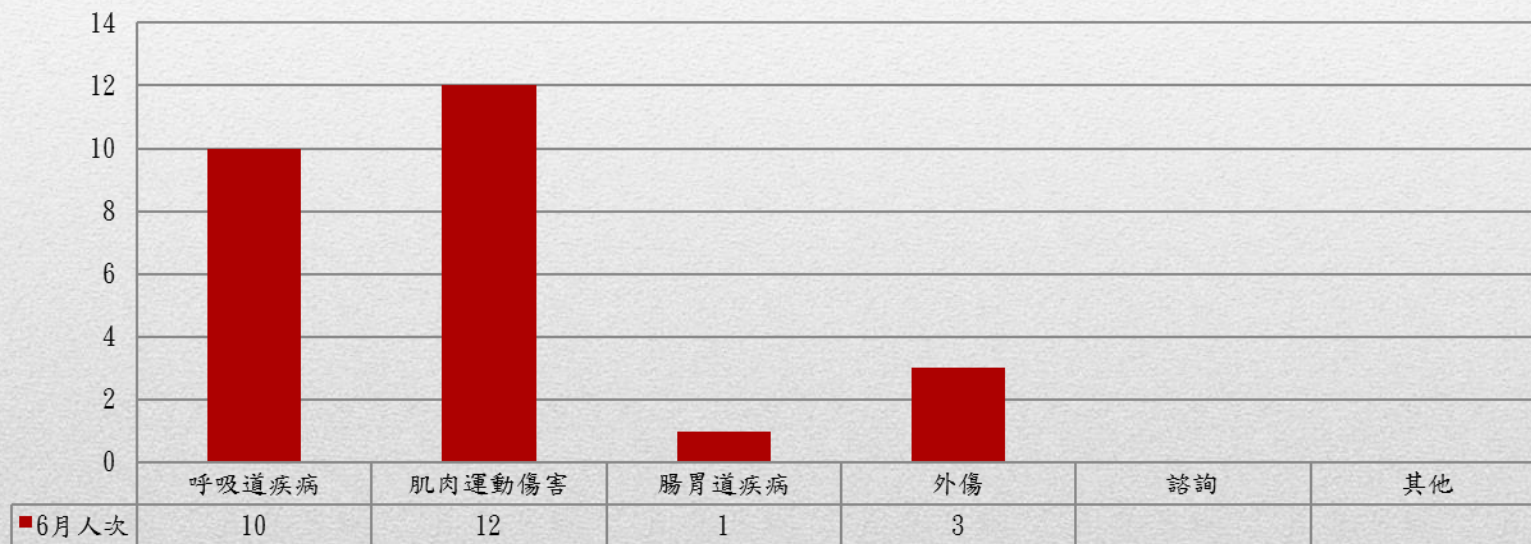

國立臺北藝術大學108年6月門診身分別人次統計圖

身份別總人次：26人次

※因同一個案可能有2個以上項目接受門診諮詢，故與前頁之人次相較，統計上可能會有出入，特此說明。

國立臺北藝術大學108年6月門診原因別人次數統計圖

原因別總人次：26人次