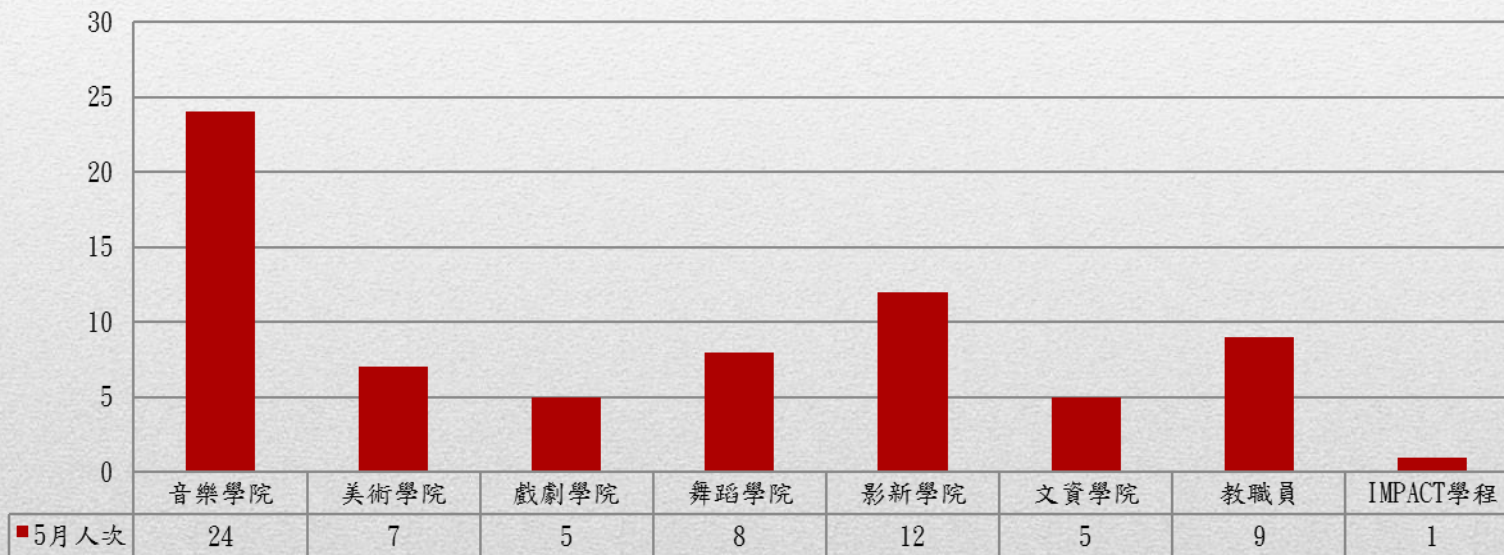

國立臺北藝術大學108年5月門診身分別人次統計圖

身份別總人次：71人次

※因同一個案可能有2個以上項目接受門診諮詢，故與前頁之人次相較，統計上可能會有出入，特此說明。

國立臺北藝術大學108年5月門診原因別人次統計圖

原因別總人次：71人次