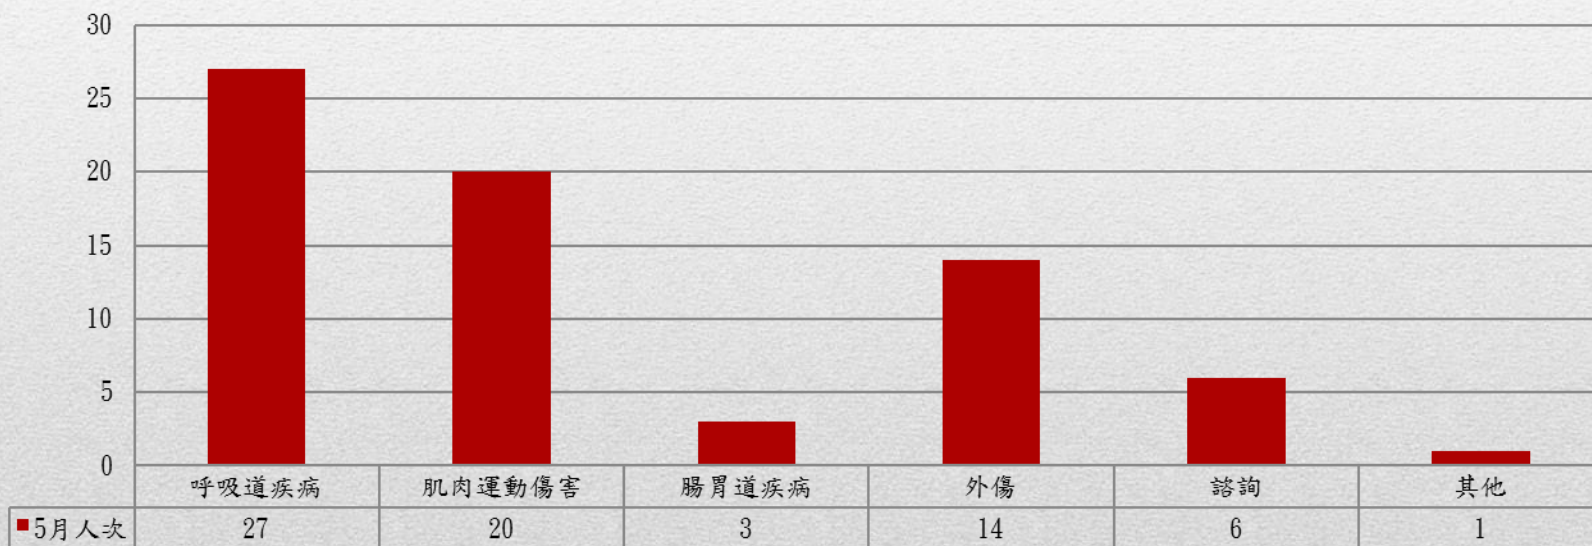

國立臺北藝術大學108年5月門診身分別人次統計圖

身份別總人次：71人次

※因同一個案可能有2個以上項目接受門診諮詢，故與前頁之人次相較，統計上可能會有出入，特此說明。

國立臺北藝術大學108年5月門診原因別人次統計圖

原因別總人次：71人次