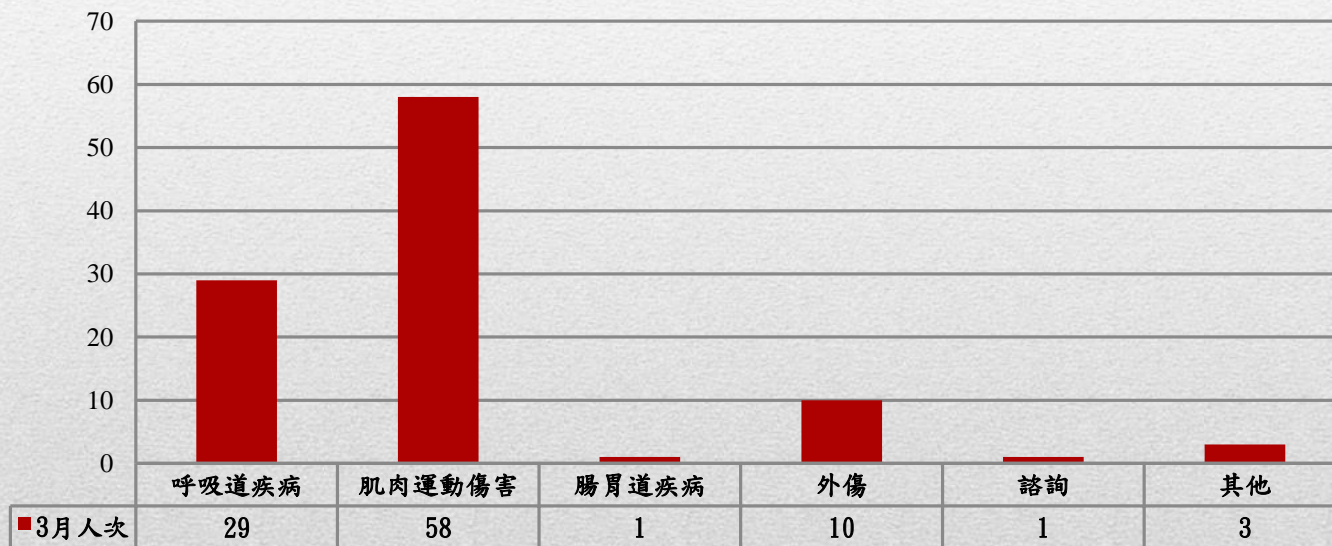

國立臺北藝術大學108年3月門診身分別人次統計圖

身份別總人次：72人次

※因同一個案可能有2個以上項目接受門診諮詢，故與前頁之人次相較，統計上可能會有出入，特此說明。

國立臺北藝術大學108年3月門診原因別人次統計圖

原因別總人次：102人次