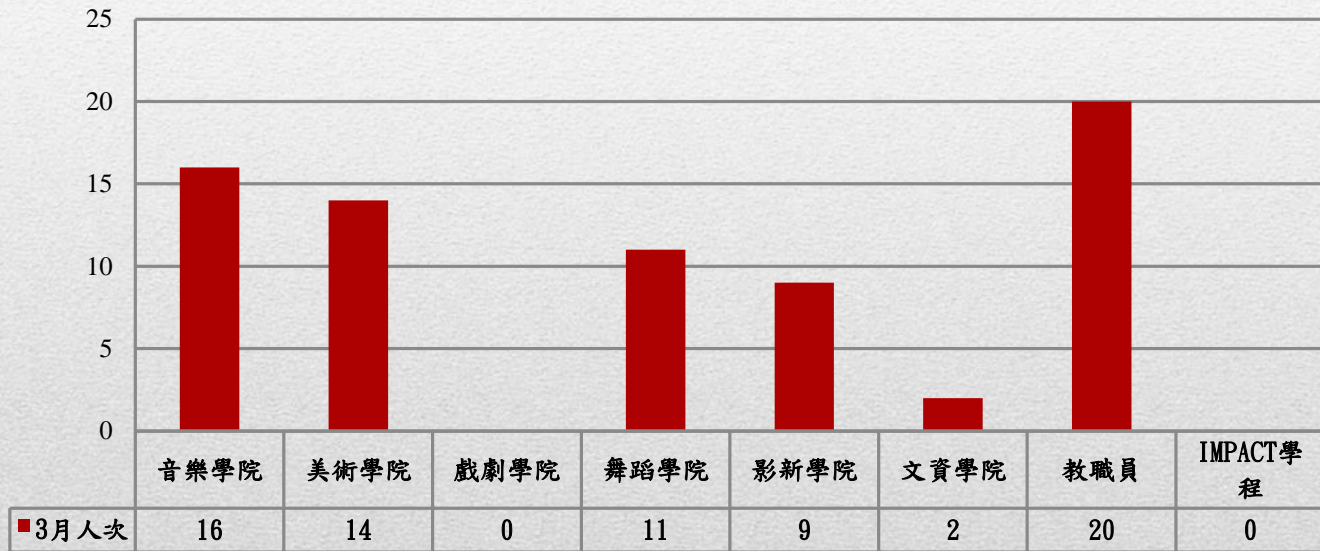

國立臺北藝術大學108年3月門診身分別人次統計圖

身份別總人次：72人次

※因同一個案可能有2個以上項目接受門診諮詢，故與前頁之人次相較，統計上可能會有出入，特此說明。

國立臺北藝術大學108年3月門診原因別人次統計圖

原因別總人次：102人次