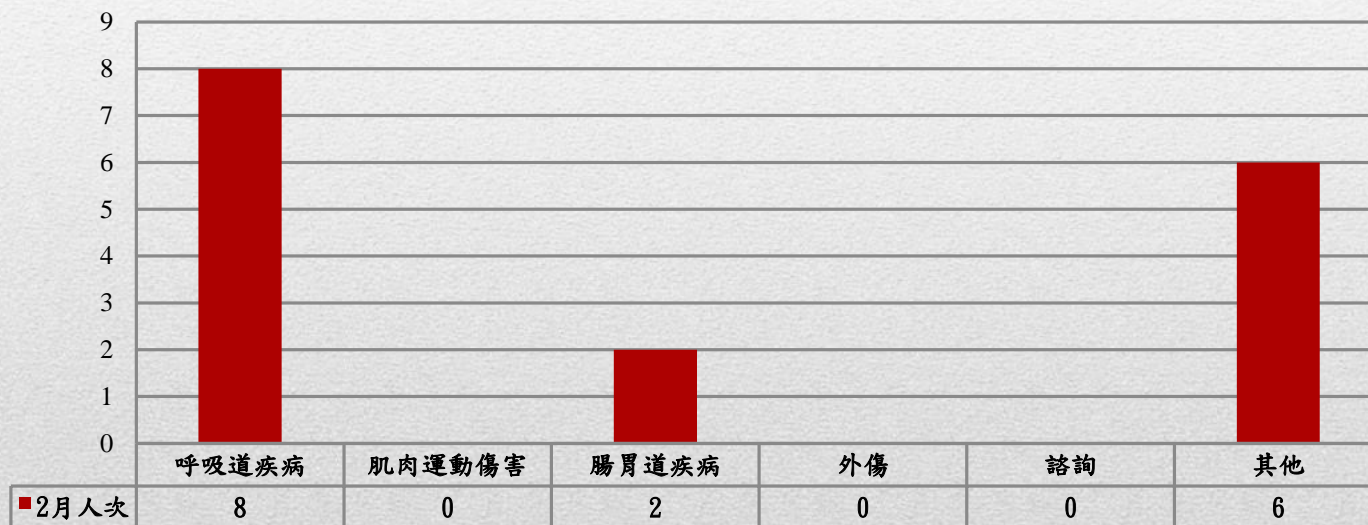

國立臺北藝術大學108年2月門診身分別人次統計圖

身份別總人次：16人次

※因同一個案可能有2個以上項目接受門診諮詢，故與前頁之人次相較，統計上可能會有出入，特此說明。

國立臺北藝術大學108年2月門診原因別人次統計圖

原因別總人次：16人次