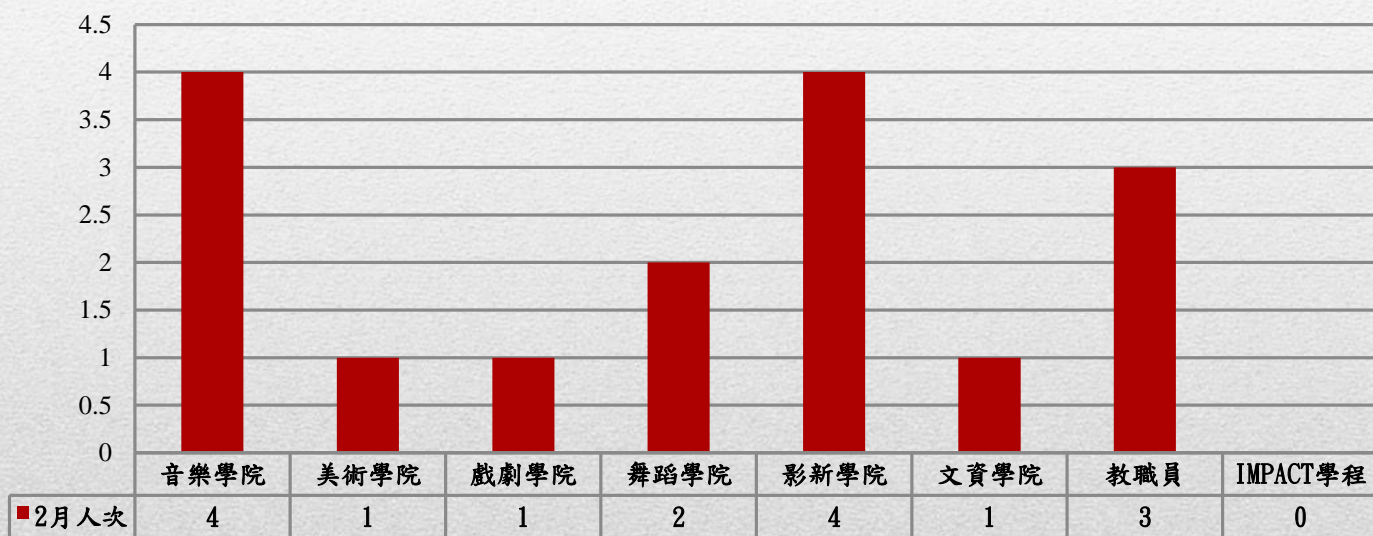

國立臺北藝術大學108年2月門診身分別人次統計圖

身份別總人次：16人次

※因同一個案可能有2個以上項目接受門診諮詢，故與前頁之人次相較，統計上可能會有出入，特此說明。

國立臺北藝術大學108年2月門診原因別人次統計圖

原因別總人次：16人次