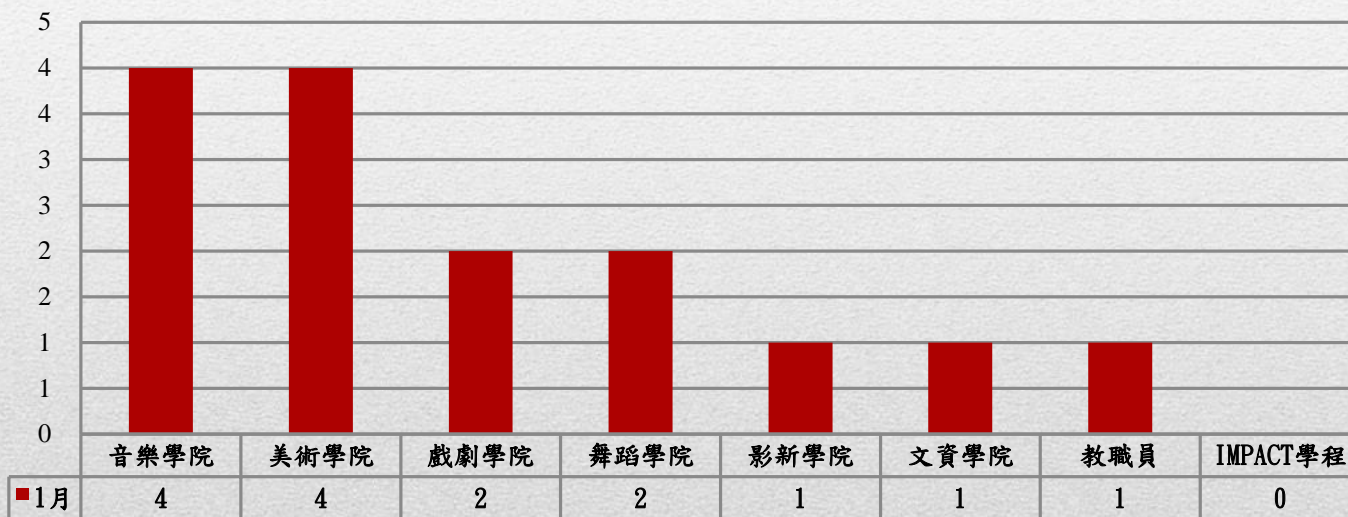

國立臺北藝術大學108年1月門診身分別人次統計圖

身份別總人次：15人次

※因同一個案可能有2個以上項目接受門診諮詢，故與前頁之人次相較，統計上可能會有出入，特此說明。

國立臺北藝術大學108年1月門診原因別人次統計圖

原因別總人次：15人次