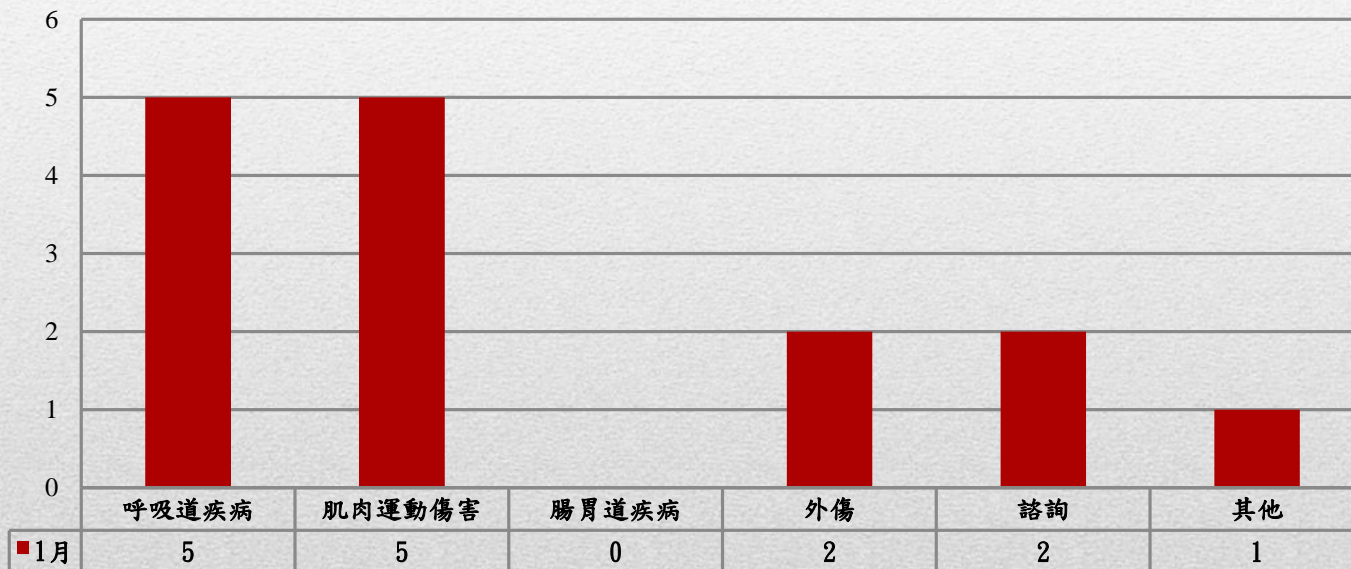

國立臺北藝術大學108年1月門診身分別人次統計圖

身份別總人次：15人次

※因同一個案可能有2個以上項目接受門診諮詢，故與前頁之人次相較，統計上可能會有出入，特此說明。

國立臺北藝術大學108年1月門診原因別人次統計圖

原因別總人次：15人次