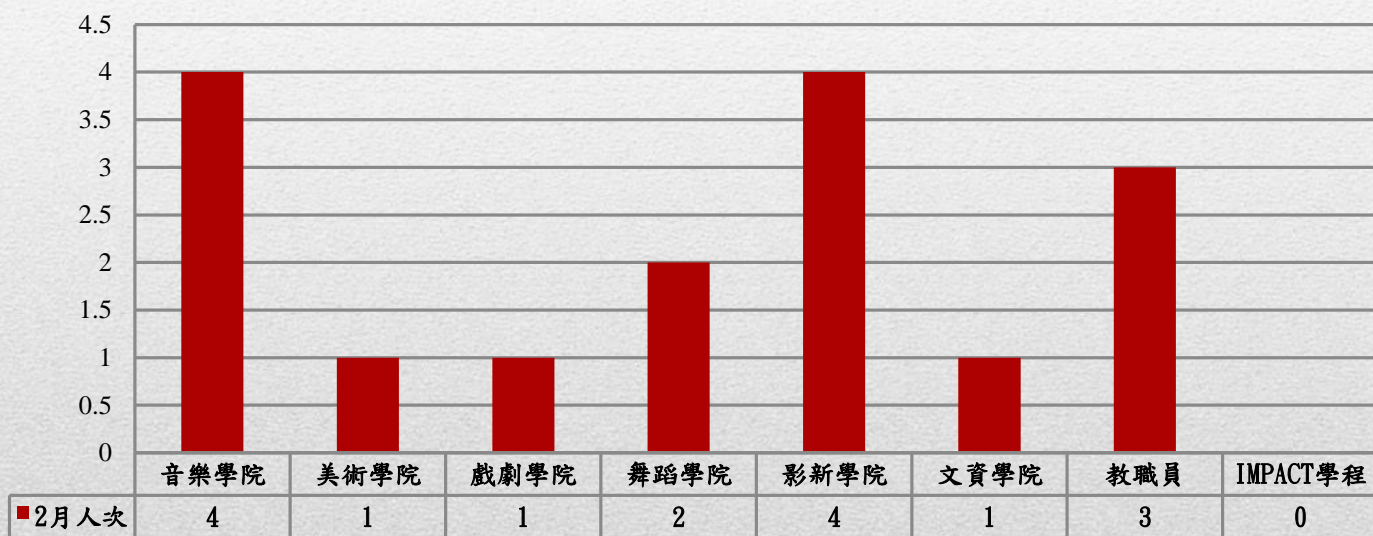

國立臺北藝術大學107年12月門診身分別人次統計圖

身份別總人次：58人次

※因同一個案可能有2個以上項目接受門診諮詢，故與前頁之人次相較，統計上可能會有出入，特此說明。

國立臺北藝術大學107年12月門診原因別人次統計圖

原因別總人次：58人次