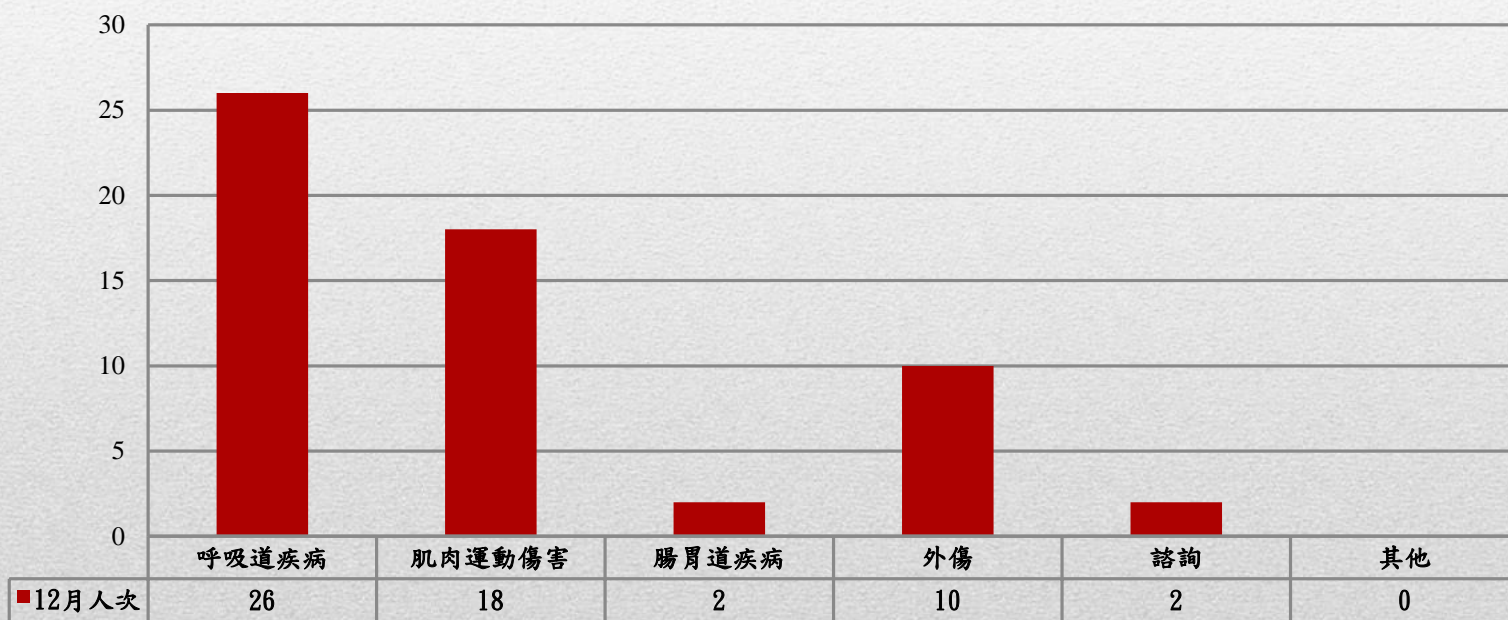

國立臺北藝術大學107年12月門診身分別人次統計圖

身份別總人次：58人次

※因同一個案可能有2個以上項目接受門診諮詢，故與前頁之人次相較，統計上可能會有出入，特此說明。

國立臺北藝術大學107年12月門診原因別人次統計圖

原因別總人次：58人次