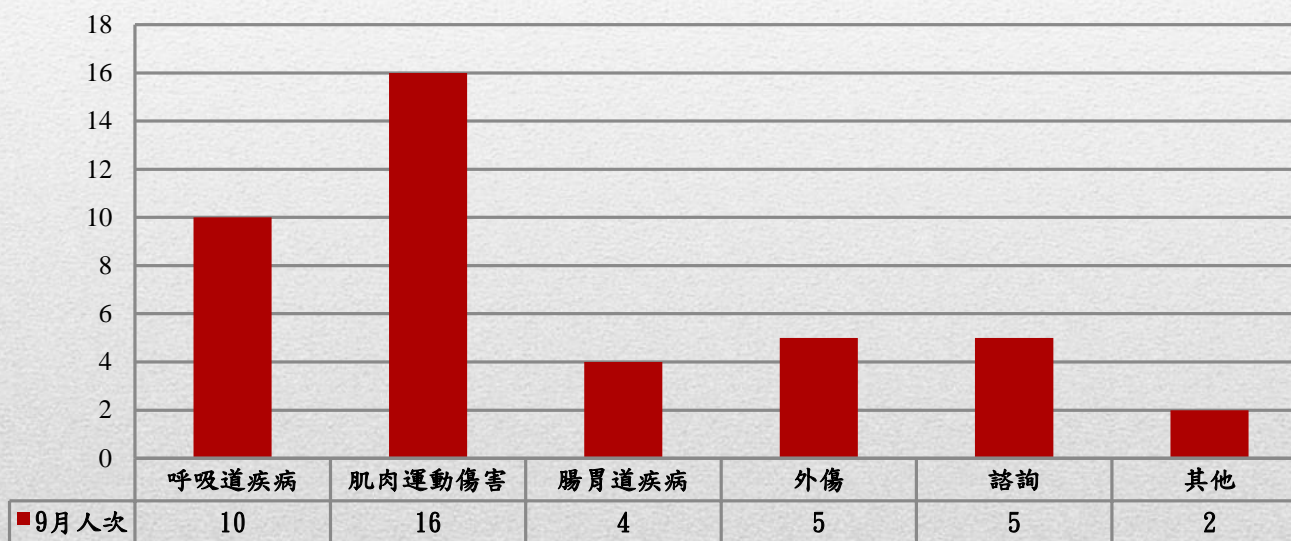

國立臺北藝術大學107年9月門診身分別人次統計圖

身份別總人次：42人次

※因同一個案可能有2個以上項目接受門診諮詢，故與前頁之人次相較，統計上可能會有出入，特此說明。

國立臺北藝術大學107年9月門診原因別人次數統計圖

原因別總人次：42人次