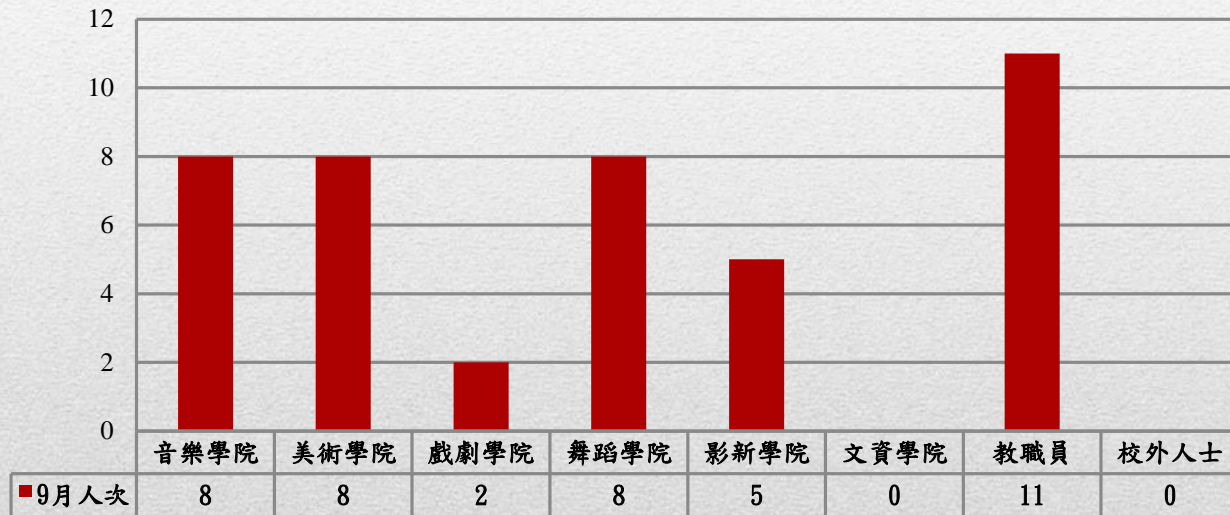

國立臺北藝術大學107年9月門診身分別人次統計圖

身份別總人次：42人次

※因同一個案可能有2個以上項目接受門診諮詢，故與前頁之人次相較，統計上可能會有出入，特此說明。

國立臺北藝術大學107年9月門診原因別人次數統計圖

原因別總人次：42人次