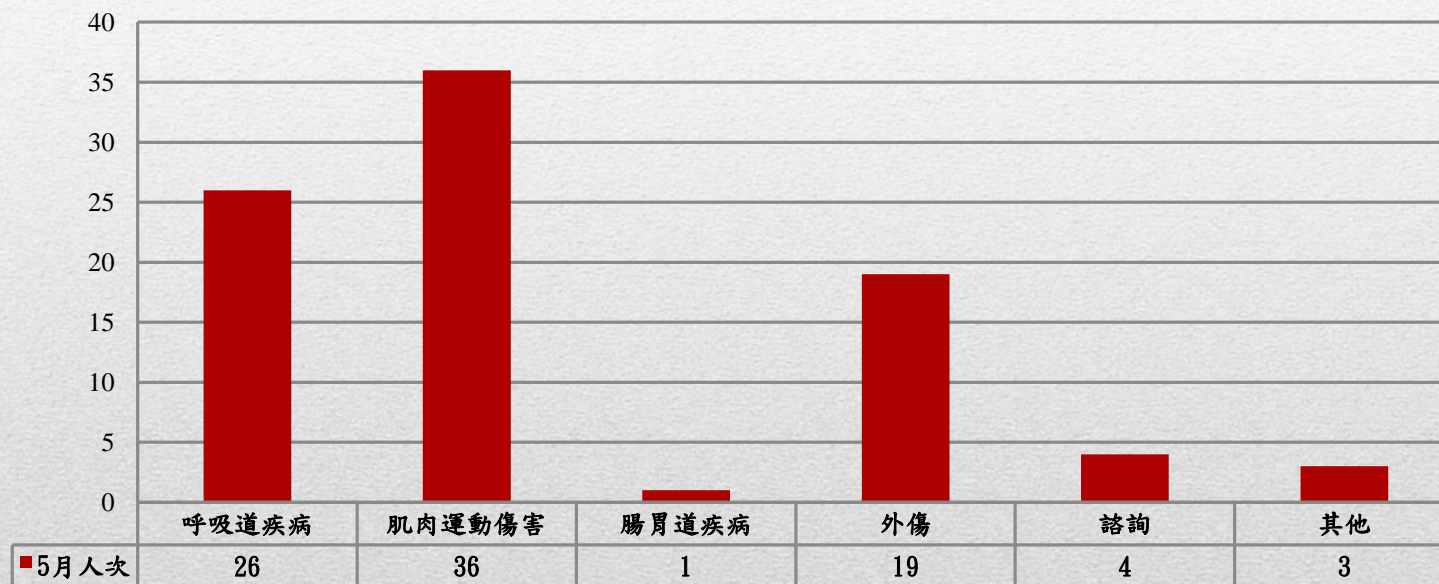

國立臺北藝術大學107年5月門診身分別人次數統計圖

身份別總人次：89人次

※因同一個案可能有2個以上項目接受門診諮詢，故與前頁之人次相較，統計上可能會有出入，特此說明。

國立臺北藝術大學107年5月門診原因別人次統計圖

原因別總人次：89人次