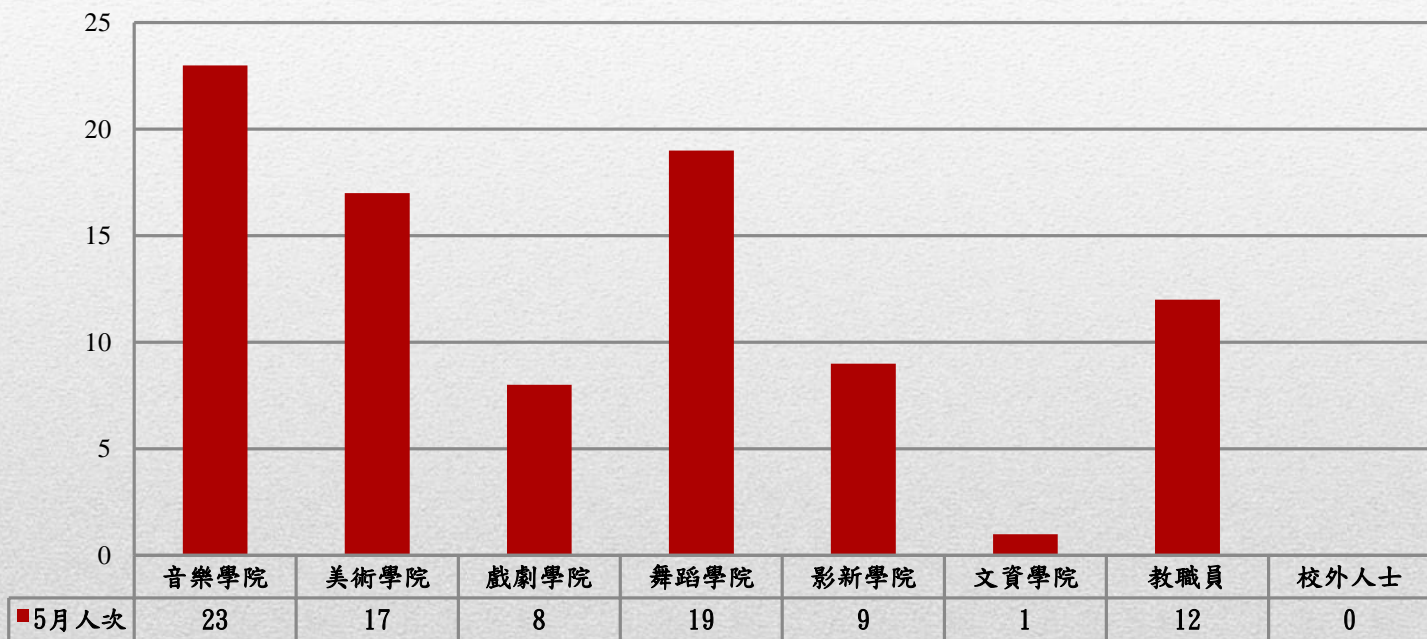

國立臺北藝術大學107年5月門診身分別人次數統計圖

身份別總人次：89人次

※因同一個案可能有2個以上項目接受門診諮詢，故與前頁之人次相較，統計上可能會有出入，特此說明。

國立臺北藝術大學107年5月門診原因別人次統計圖

原因別總人次：89人次