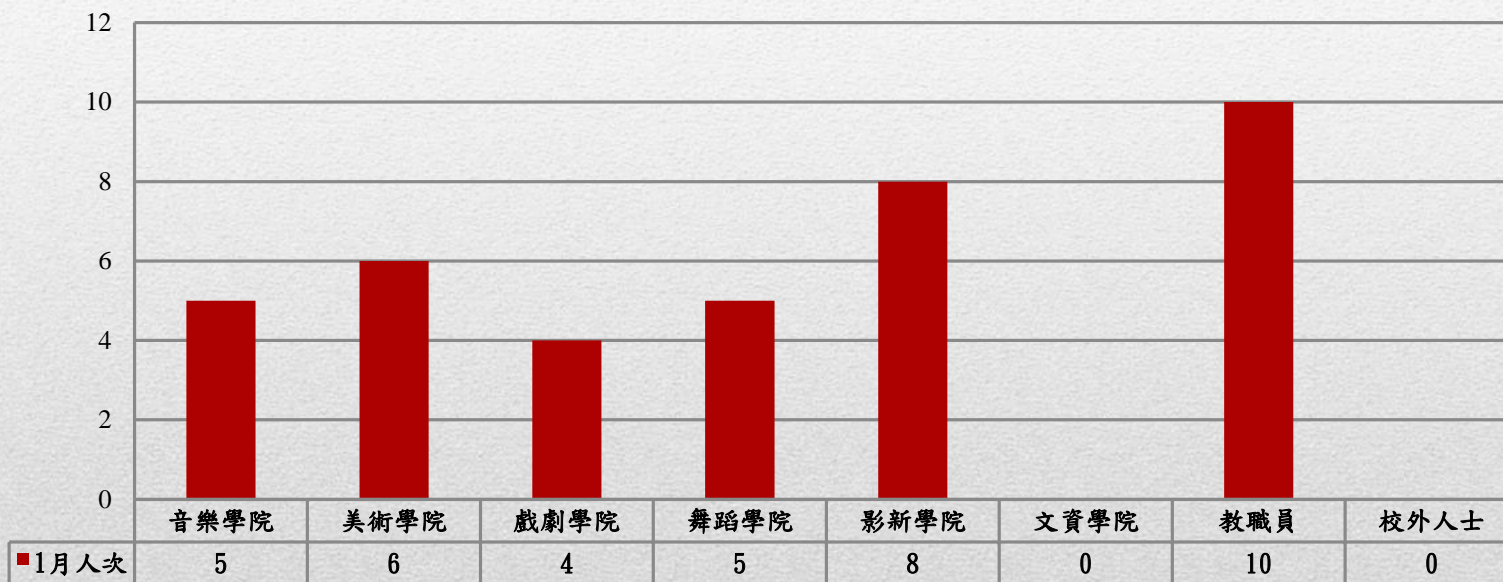

國立臺北藝術大學107年1月門診身分別人次數統計圖

身份別總人次：38人次

※因同一個案可能有2個以上項目接受門診諮詢，故與前頁之人次相較，統計上可能會有出入，特此說明。

國立臺北藝術大學107年1月門診原因別人次統計圖

原因別總人次：38人次