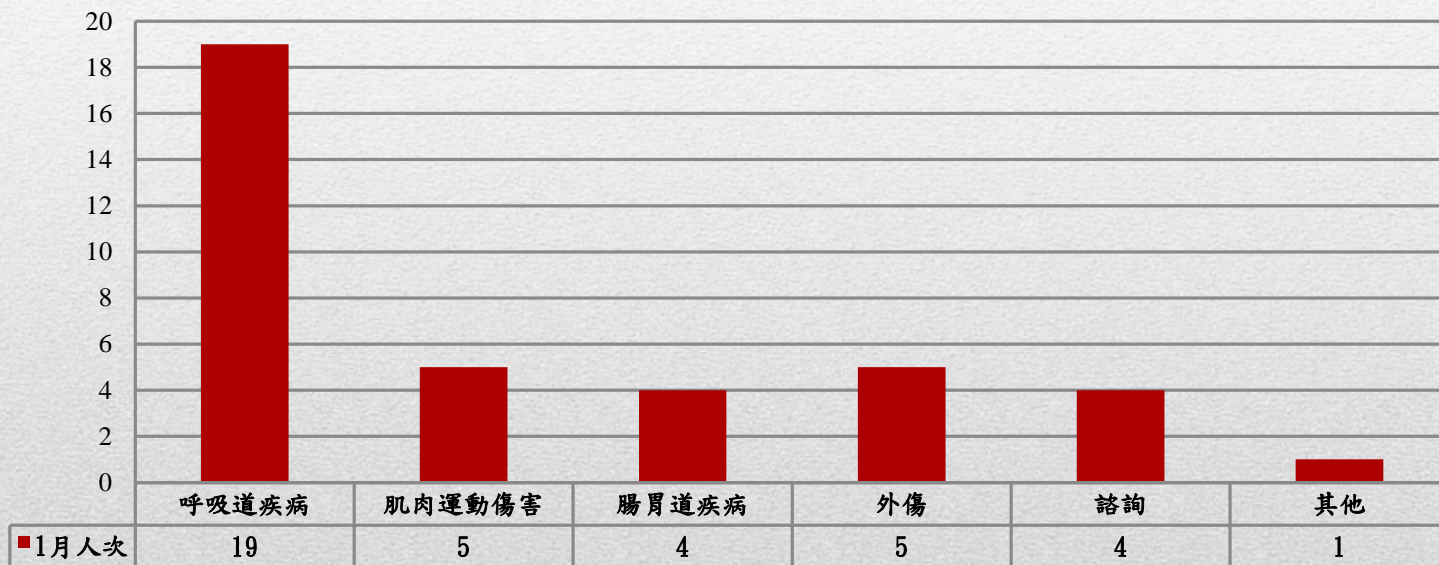

國立臺北藝術大學107年1月門診身分別人次數統計圖

身份別總人次：38人次

※因同一個案可能有2個以上項目接受門診諮詢，故與前頁之人次相較，統計上可能會有出入，特此說明。

國立臺北藝術大學107年1月門診原因別人次統計圖

原因別總人次：38人次