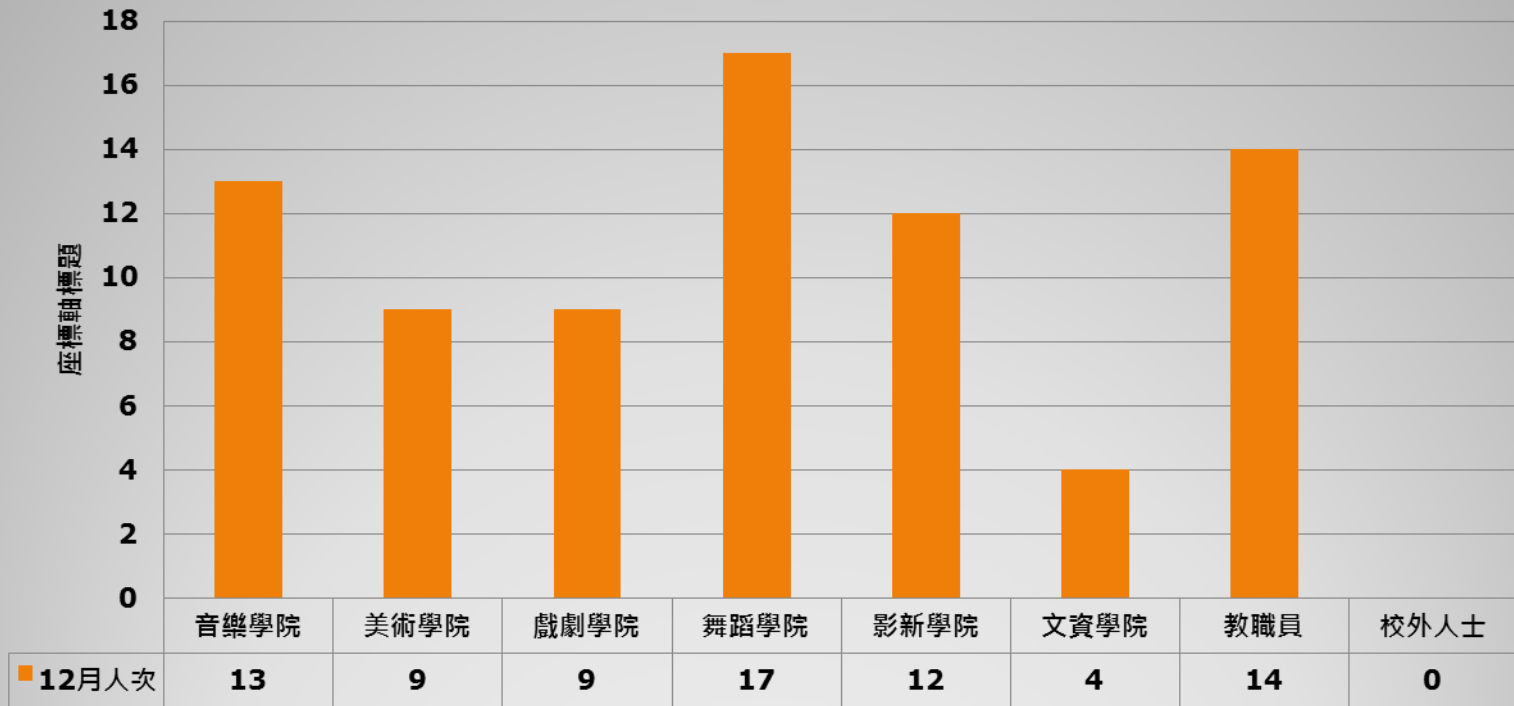

國立臺北藝術大學106年12月門診身分別統計圖

總人次: 78人次

國立臺北藝術大學106年12月門診原因別統計圖

總人次：81人次