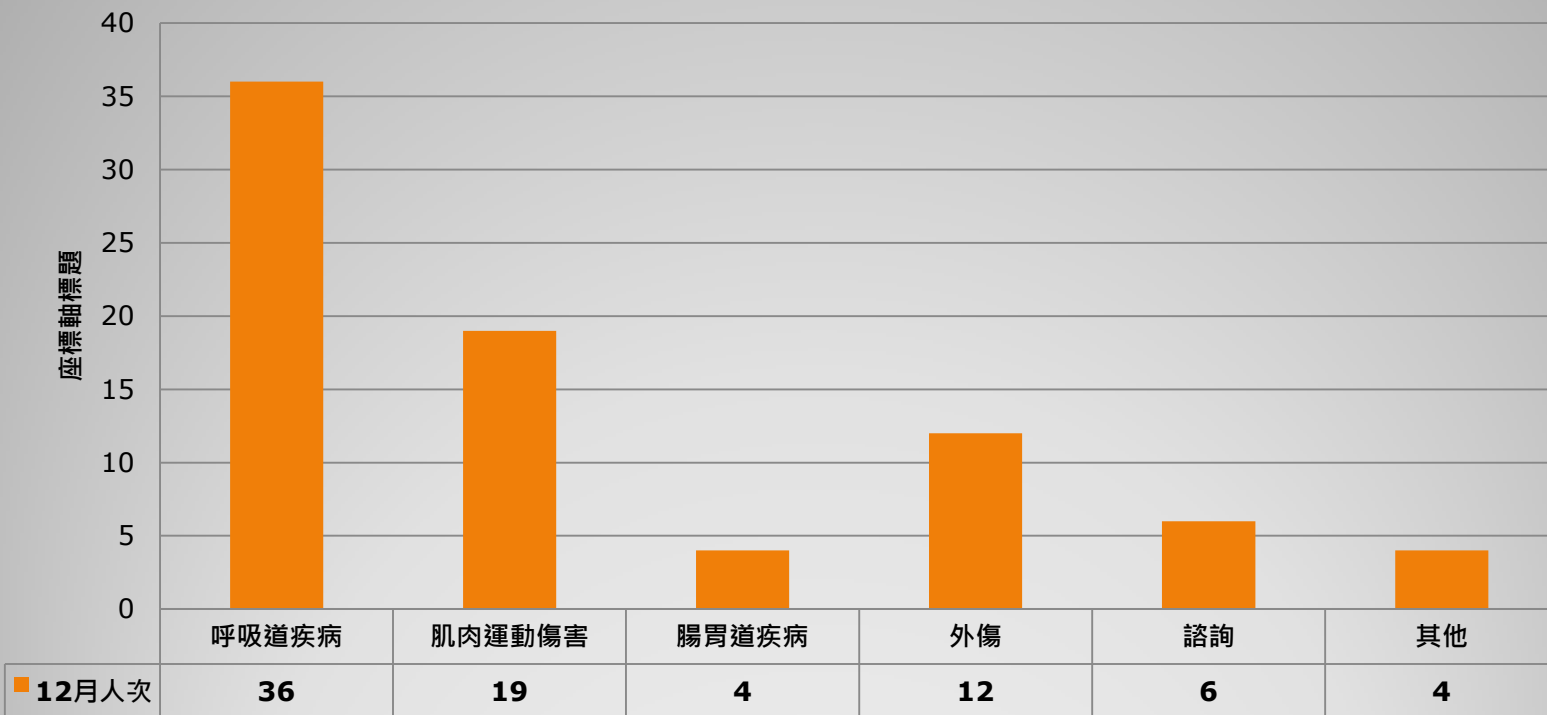

國立臺北藝術大學106年12月門診身分別統計圖

總人次: 78人次

國立臺北藝術大學106年12月門診原因別統計圖

總人次：81人次