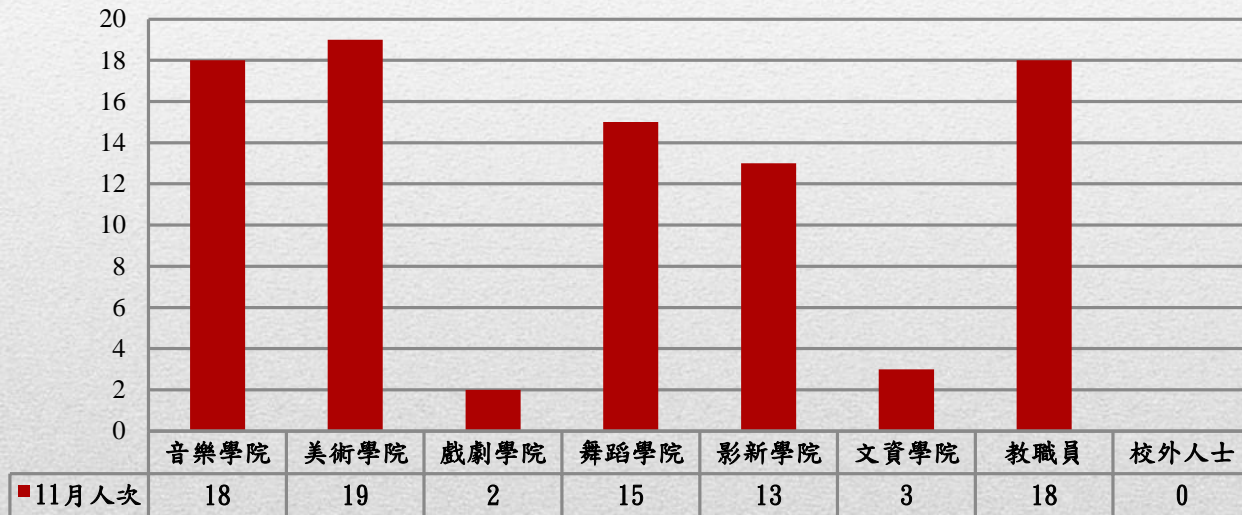

國立臺北藝術大學106年11月門診身分別人次數統計圖

身份別總人次：88人次

※因同一個案可能有2個以上項目接受門診諮詢，故與前頁之人次相較，統計上可能會有出入，特此說明。

國立臺北藝術大學106年11月門診原因別人次數統計圖

原因別總人次：88人次