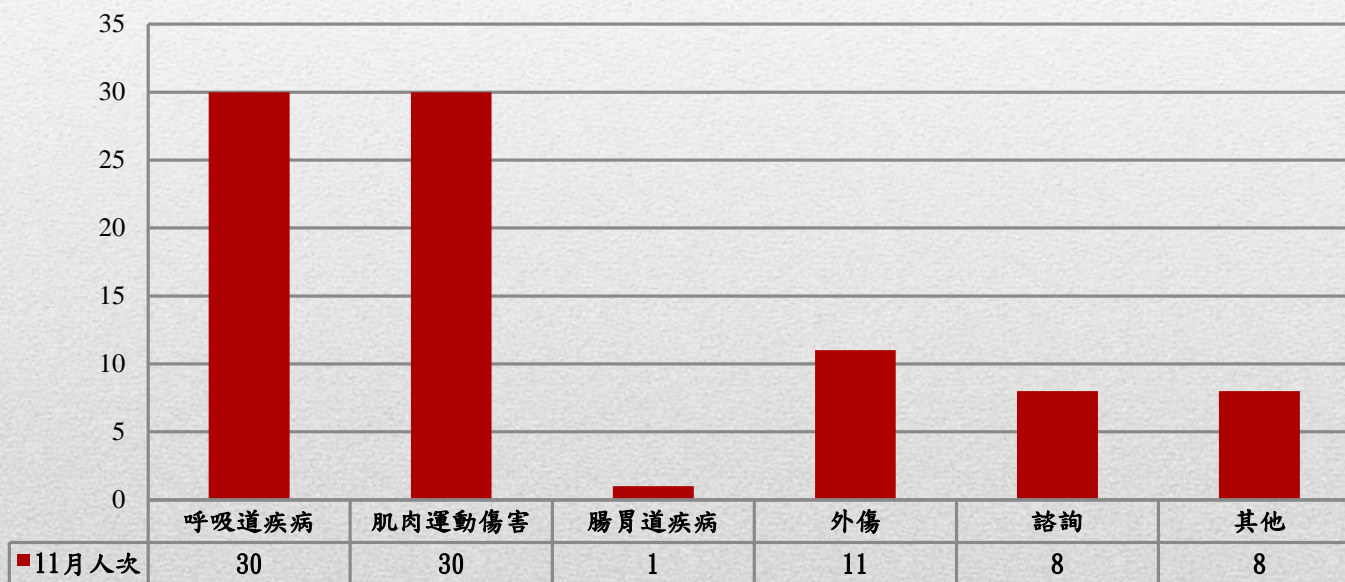

國立臺北藝術大學106年11月門診身分別人次數統計圖

身份別總人次：88人次

※因同一個案可能有2個以上項目接受門診諮詢，故與前頁之人次相較，統計上可能會有出入，特此說明。

國立臺北藝術大學106年11月門診原因別人次數統計圖

原因別總人次：88人次