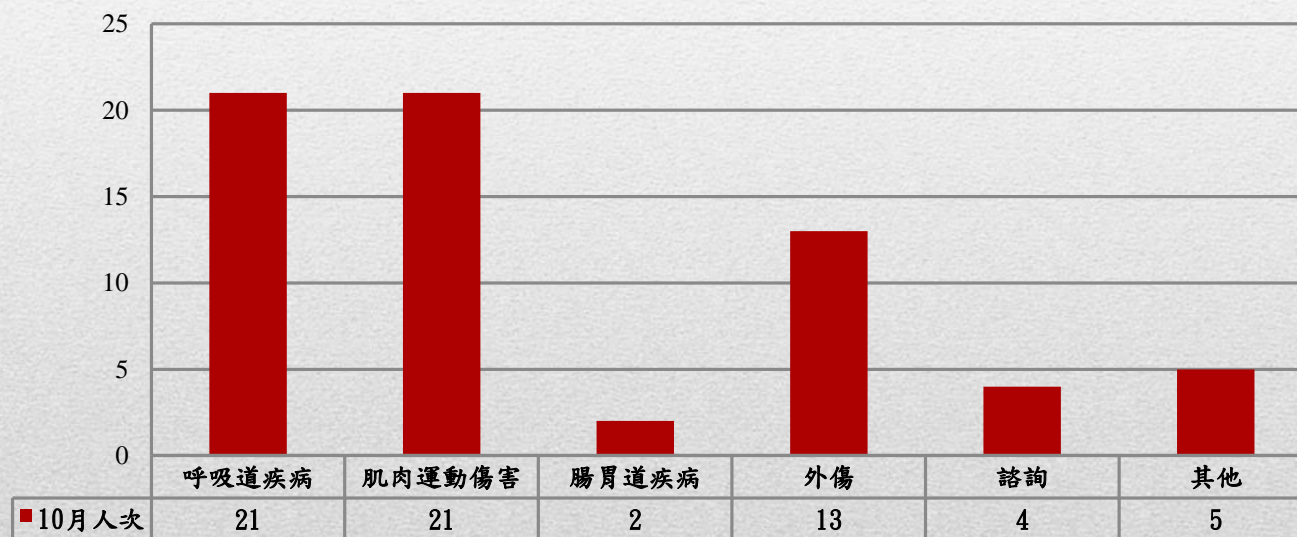

國立臺北藝術大學106年10月門診身分別人次統計圖

身份別總人次：66人次

※因同一個案可能有2個以上項目接受門診諮詢，故與前頁之人次相較，統計上可能會有出入，特此說明。

國立臺北藝術大學106年10月門診原因別人次統計圖

原因別總人次：66人次