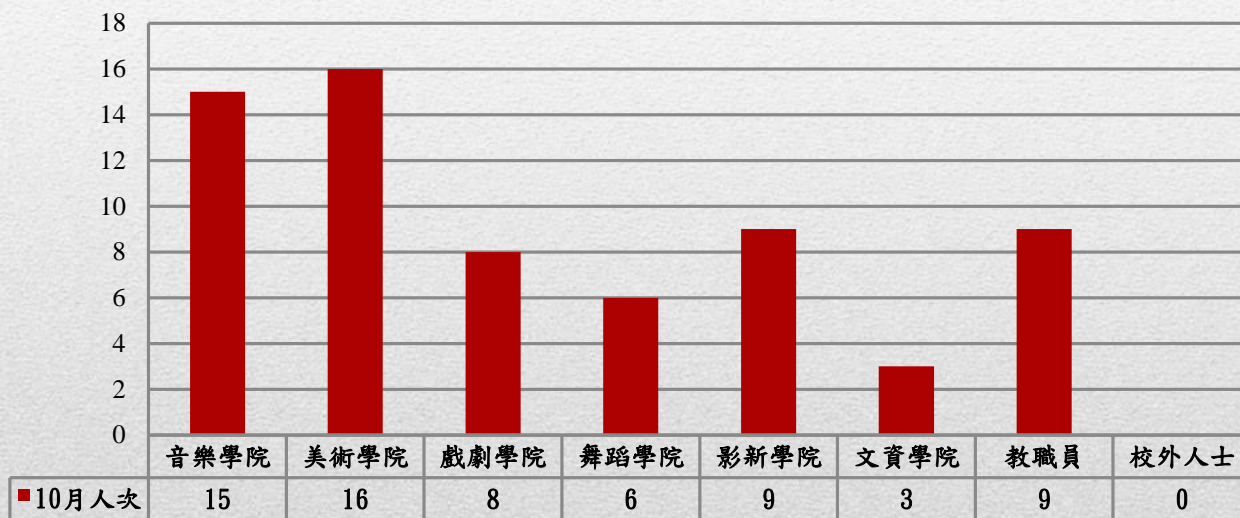

國立臺北藝術大學106年10月門診身分別人次統計圖

身份別總人次：66人次

※因同一個案可能有2個以上項目接受門診諮詢，故與前頁之人次相較，統計上可能會有出入，特此說明。

國立臺北藝術大學106年10月門診原因別人次統計圖

原因別總人次：66人次