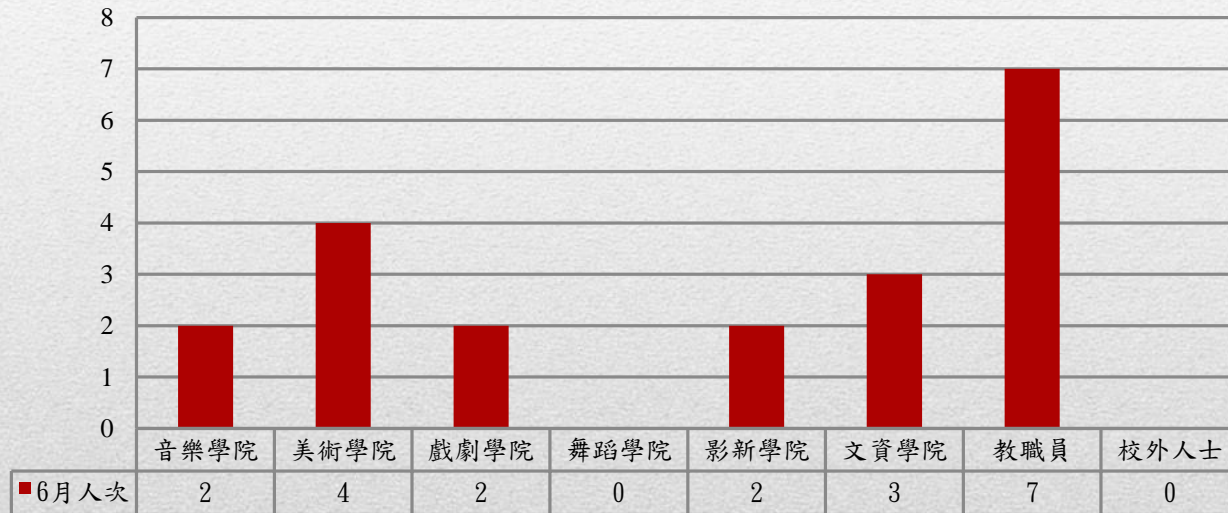

國立臺北藝術大學106年6月門診身分別人次統計圖

身份別總人次：20人次

※因同一個案可能有2個以上項目接受門診諮詢，故與前頁之人次相較，統計上可能會有出入，特此說明。

國立臺北藝術大學106年6月門診原因別人次統計圖

原因別總人次：20人次