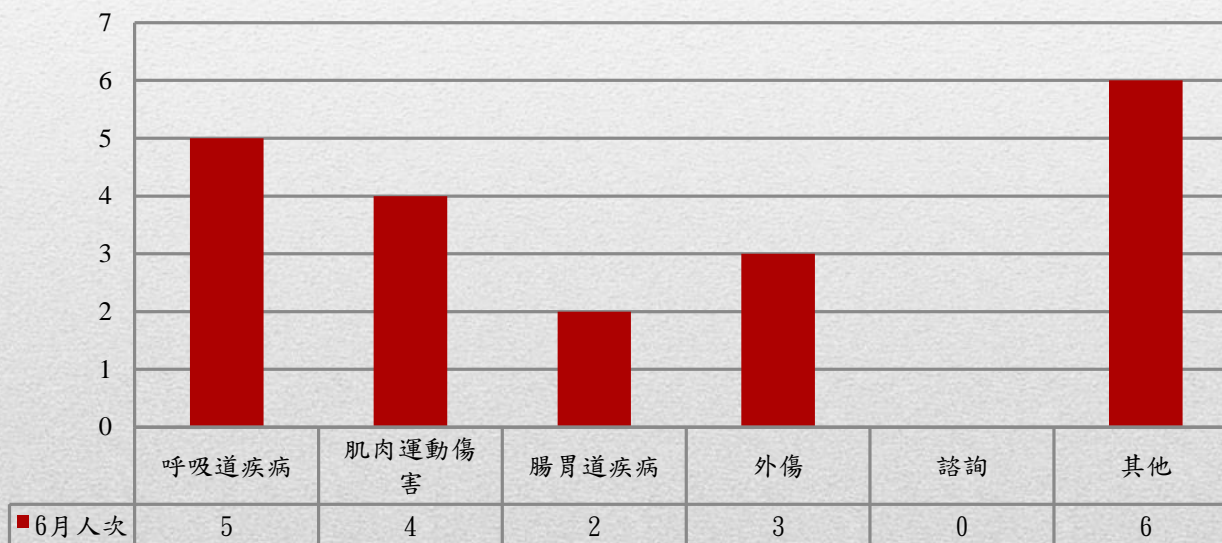

國立臺北藝術大學106年6月門診身分別人次統計圖

身份別總人次：20人次

※因同一個案可能有2個以上項目接受門診諮詢，故與前頁之人次相較，統計上可能會有出入，特此說明。

國立臺北藝術大學106年6月門診原因別人次統計圖

原因別總人次：20人次