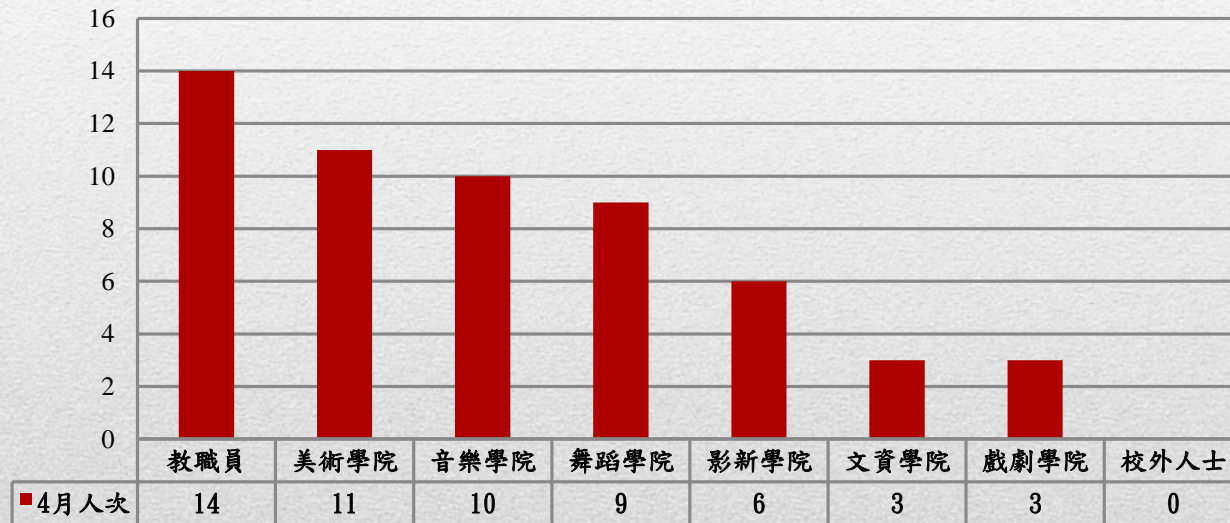

國立臺北藝術大學106年4月門診身分別人次數統計圖

身份別總人次：56人次

※因同一個案可能有2個以上項目接受門診諮詢，故與前頁之人次相較，統計上可能會有出入，特此說明。

國立臺北藝術大學106年4月門診原因別人次統計圖

原因別總人次：57人次