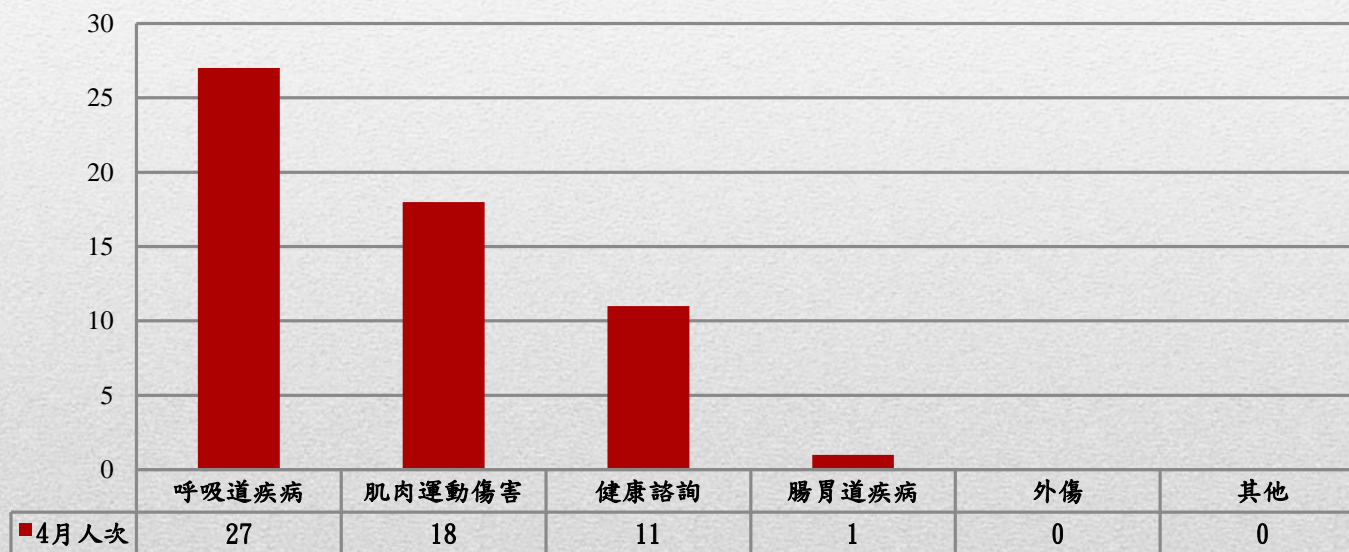

國立臺北藝術大學106年4月門診身分別人次數統計圖

身份別總人次：56人次

※因同一個案可能有2個以上項目接受門診諮詢，故與前頁之人次相較，統計上可能會有出入，特此說明。

國立臺北藝術大學106年4月門診原因別人次統計圖

原因別總人次：57人次