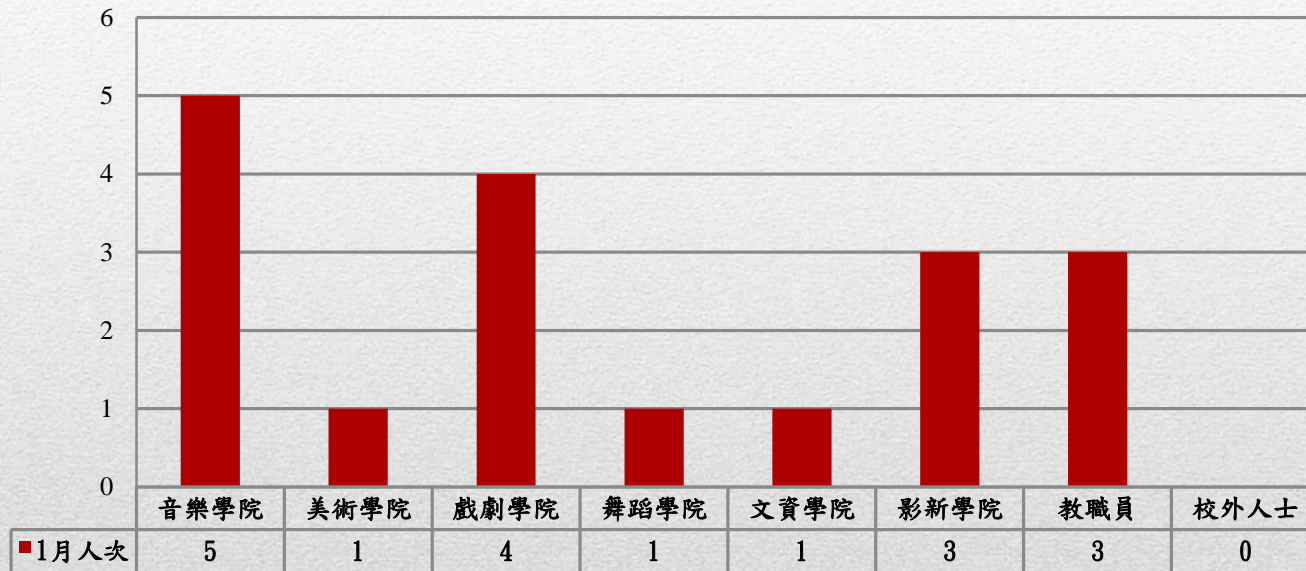

國立臺北藝術大學106年1月門診身分別人次統計圖

身份別總人次：18人次

※因同一個案可能有2個以上項目接受門診諮詢，故與前頁之人次相較，統計上可能會有出入，特此說明。

國立臺北藝術大學106年1月門診病因別人次統計圖