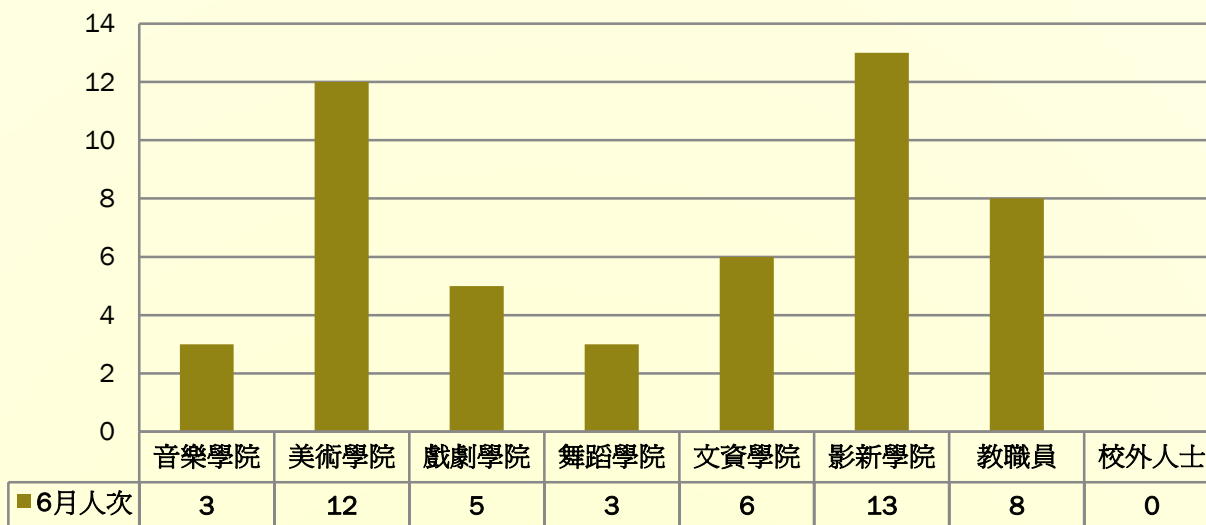

### 國立臺北藝術大學105年6月門診身分別人次統計圖

身份別總人次：50人次  
105/06/24門診結束

※因同一個案可能有2個以上項目接受門診諮詢，故與前頁之人次相較，統計上可能會有出入，特此說明。

國立臺北藝術大學105年6月門診病因別人次統計圖