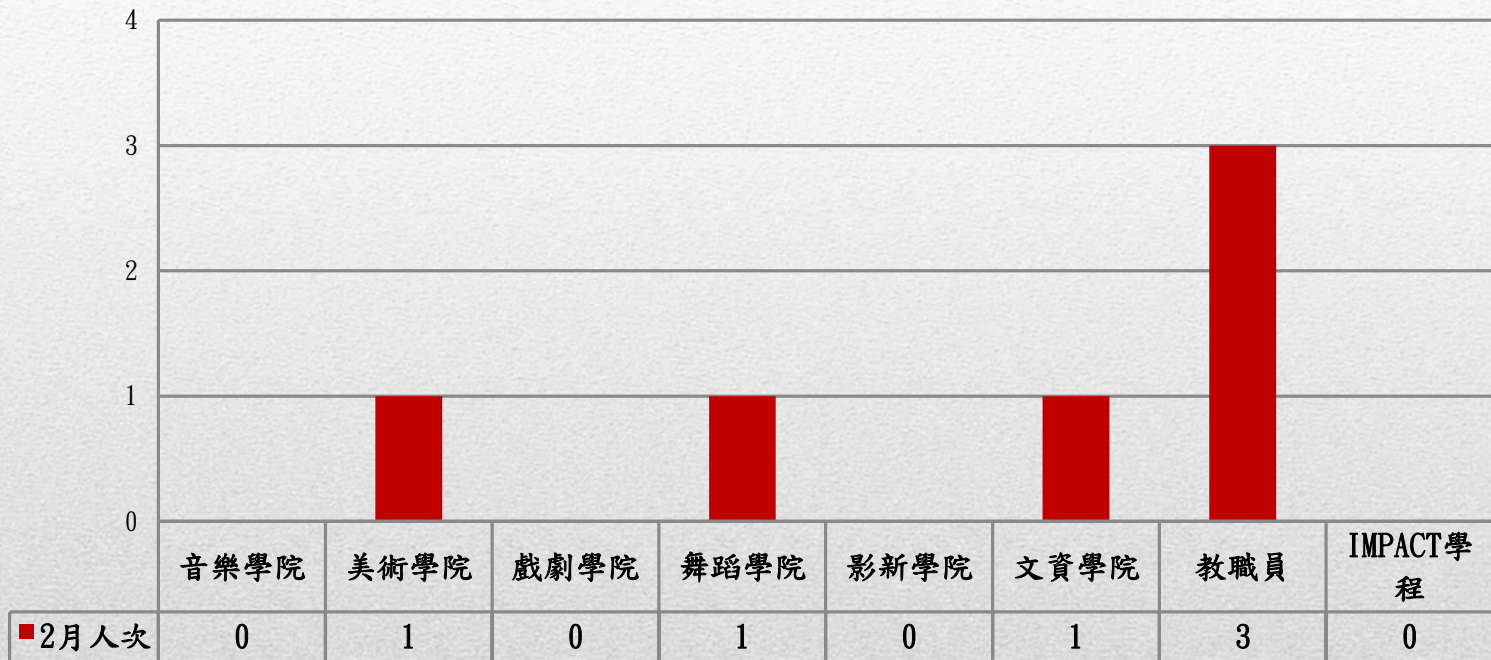

國立臺北藝術大學113年2月門診身分別人次數統計圖

身份別總人次：6人次 2月自27日開診

※因同一個案可能有2個以上項目接受門診諮詢，故與前頁之人次相較，統計上可能會有出入，特此說明。

國立臺北藝術大學113年2月門診原因別人次統計圖

原因別總人次：6人次 2月自27日開診