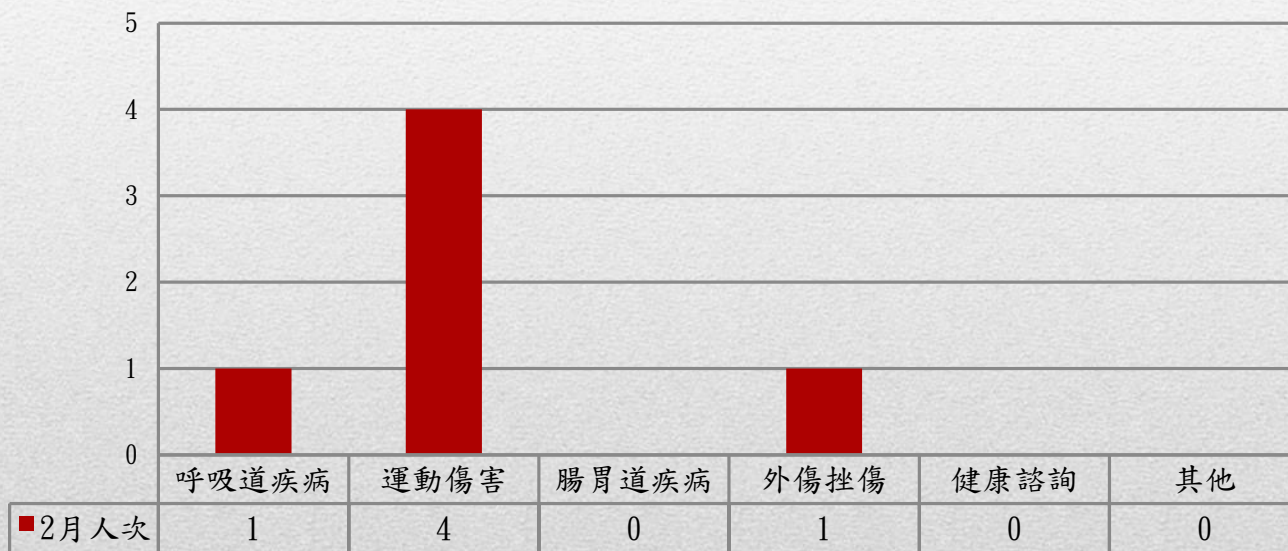

國立臺北藝術大學113年2月門診身分別人次數統計圖

身份別總人次：6人次 2月自27日開診

※因同一個案可能有2個以上項目接受門診諮詢，故與前頁之人次相較，統計上可能會有出入，特此說明。

國立臺北藝術大學113年2月門診原因別人次統計圖

原因別總人次：6人次 2月自27日開診