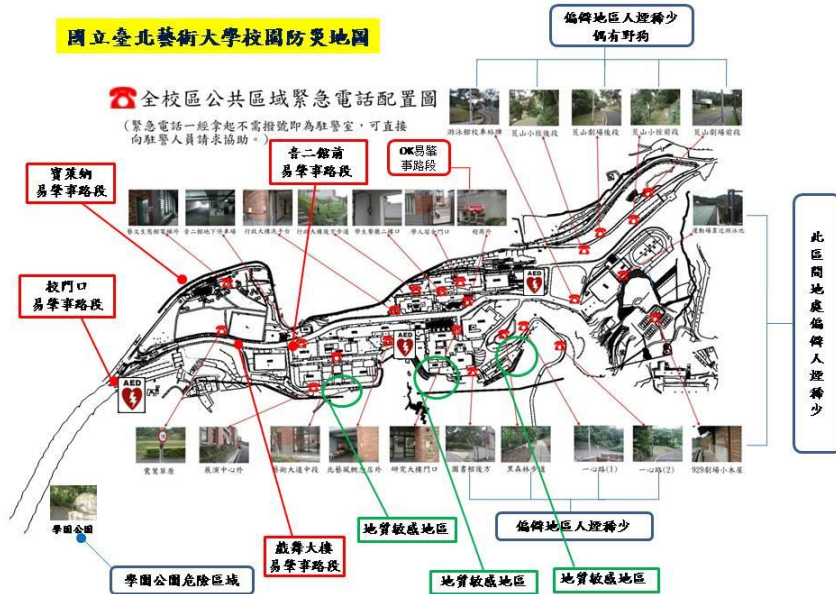

只要我喜歡，有什麼“不可以”？
“不可以”：吸毒、騎快車、打架~~~要愛惜自己

藝人吸毒自毀事業

消防、地震及安全宣導

國立臺北藝術大學校園防災地圖

國立臺北藝術大學複合型防災逃生集合點

消防宣導車－如何滅火???

學生聽完各站解說實地操作~~~

灑水體驗講授

學生實作，並深刻體水柱的力道

煙霧體驗室授課：請同學注意延著一邊行走，千萬不要忽左忽右，會在火場中混亂

被搶到學生進入救護站立即由
救護人接手處理

地震體驗車：教導學生抗震保安感動123

學生上體驗車感受地震時身體的搖晃及反應

滅火器使用方法 拉→拉→壓

學生操作都很熟練~~~~

交通安全宣導文宣品

不 爭 一 時  安 全 一 世

國立臺北藝術大學
Taipei National University of the Arts

車禍人數已高過出生人數

支道車應讓幹道車先行

反詐騙宣導公告及EDM傳送

電子郵件寄送系統

歡迎 辛燕華 先生/小姐! [登出]

[通訊錄管理](#) [信件範本管理](#) [寄送記錄追蹤](#) [建立新的信件](#)