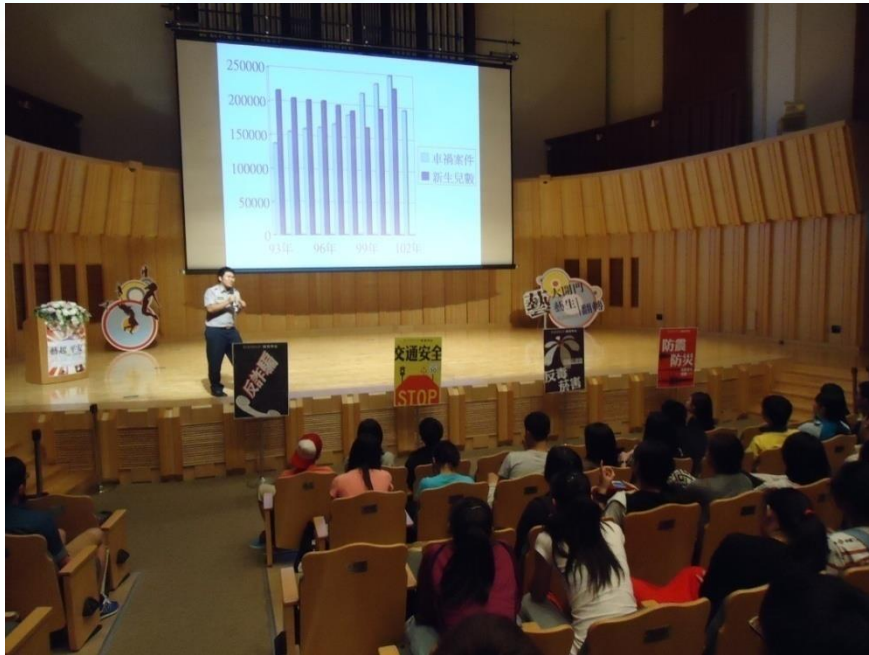

車禍人數已高過出生人數